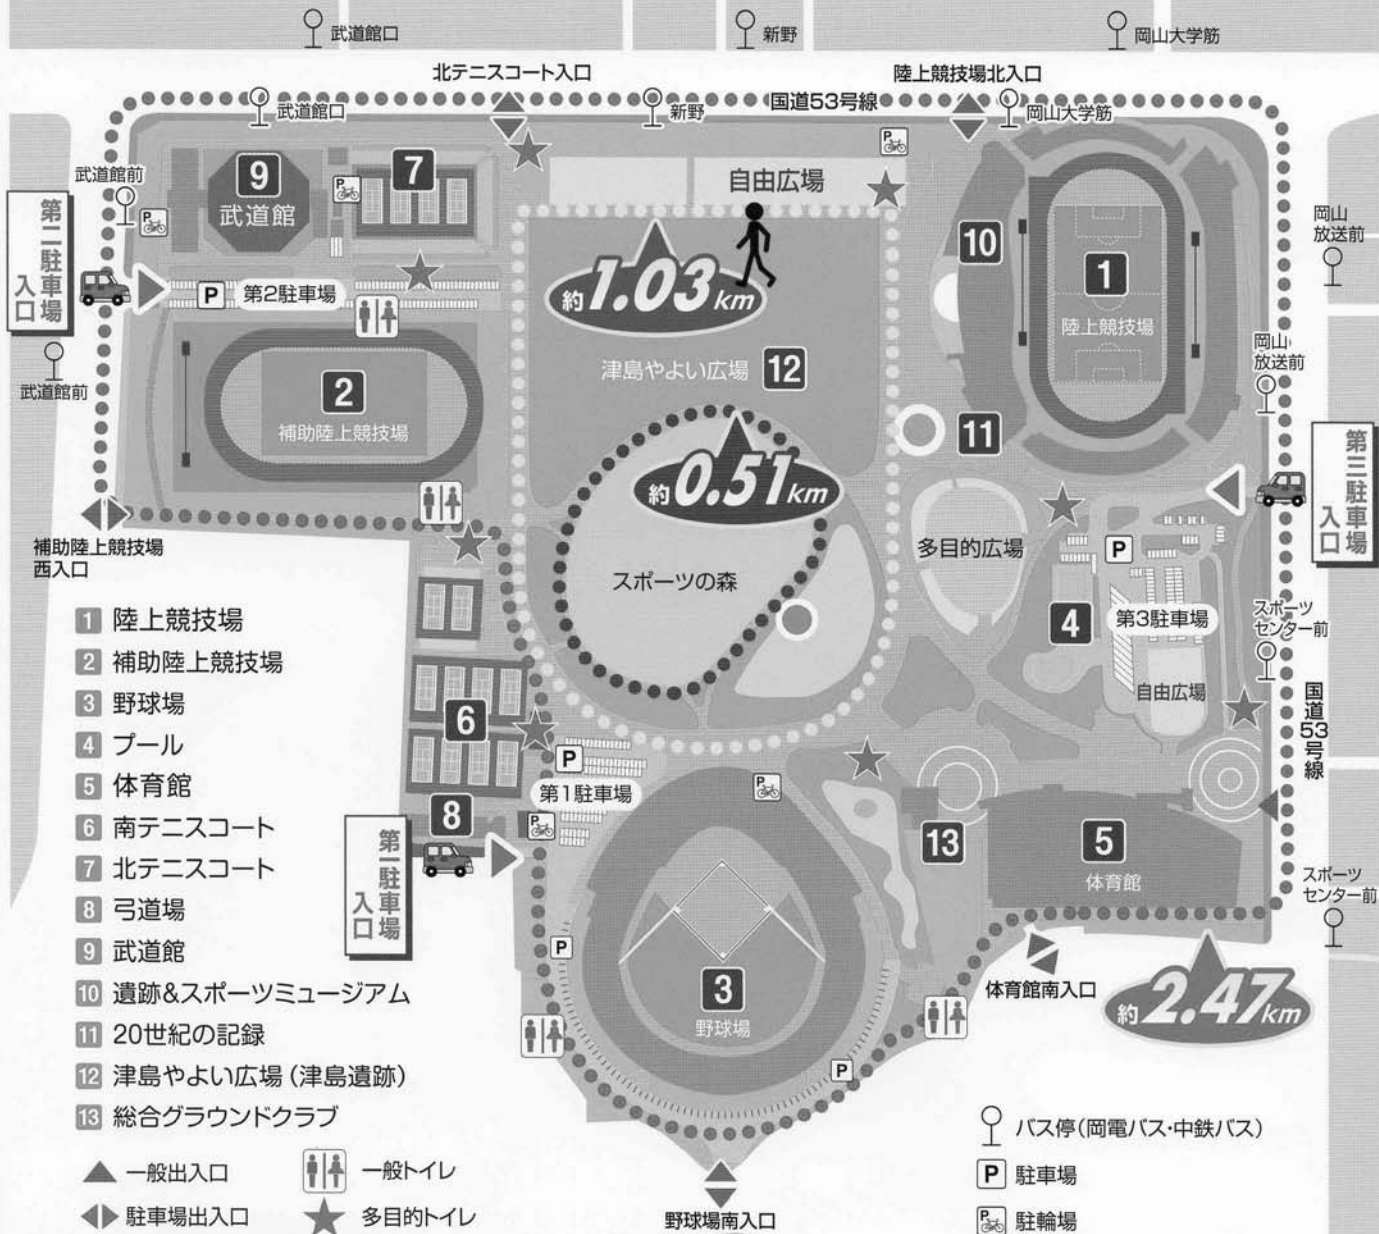

# 岡山県総合グラウンド

Okayama Prefectural Multipurpose Grounds

## 施設のご案内図 GUIDE MAP

### アクセス マップ

### Access map