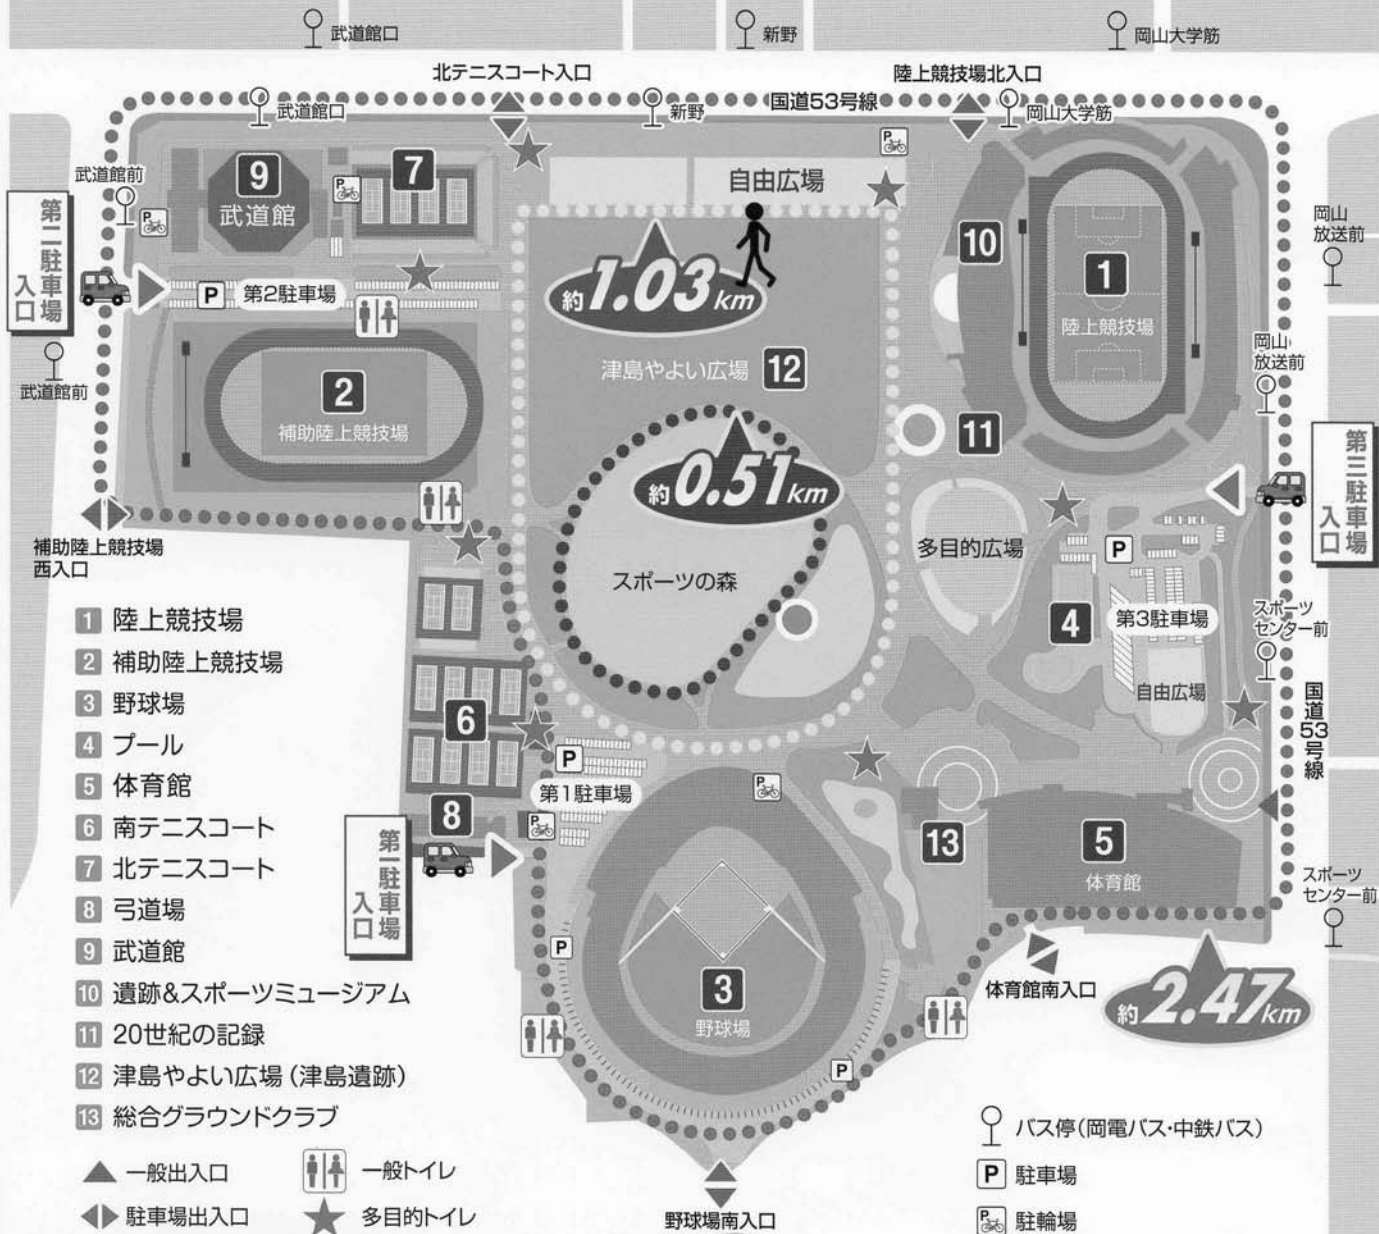

岡山県総合グラウンド

Okayama Prefectural Multipurpose Grounds

施設のご案内図 GUIDE MAP

交通案内

徒歩	JR岡山駅西口から 北へ約1.5km - 約20分
車	山陽自動車道岡山I.Cから 南へ約7km - 約10分
バス	JR岡山駅西口から 約3分(スポーツセンター前下車)
	JR岡山駅東口から 約6分(スポーツセンター前下車)
	岡山空港から 約23分(スポーツセンター前下車)