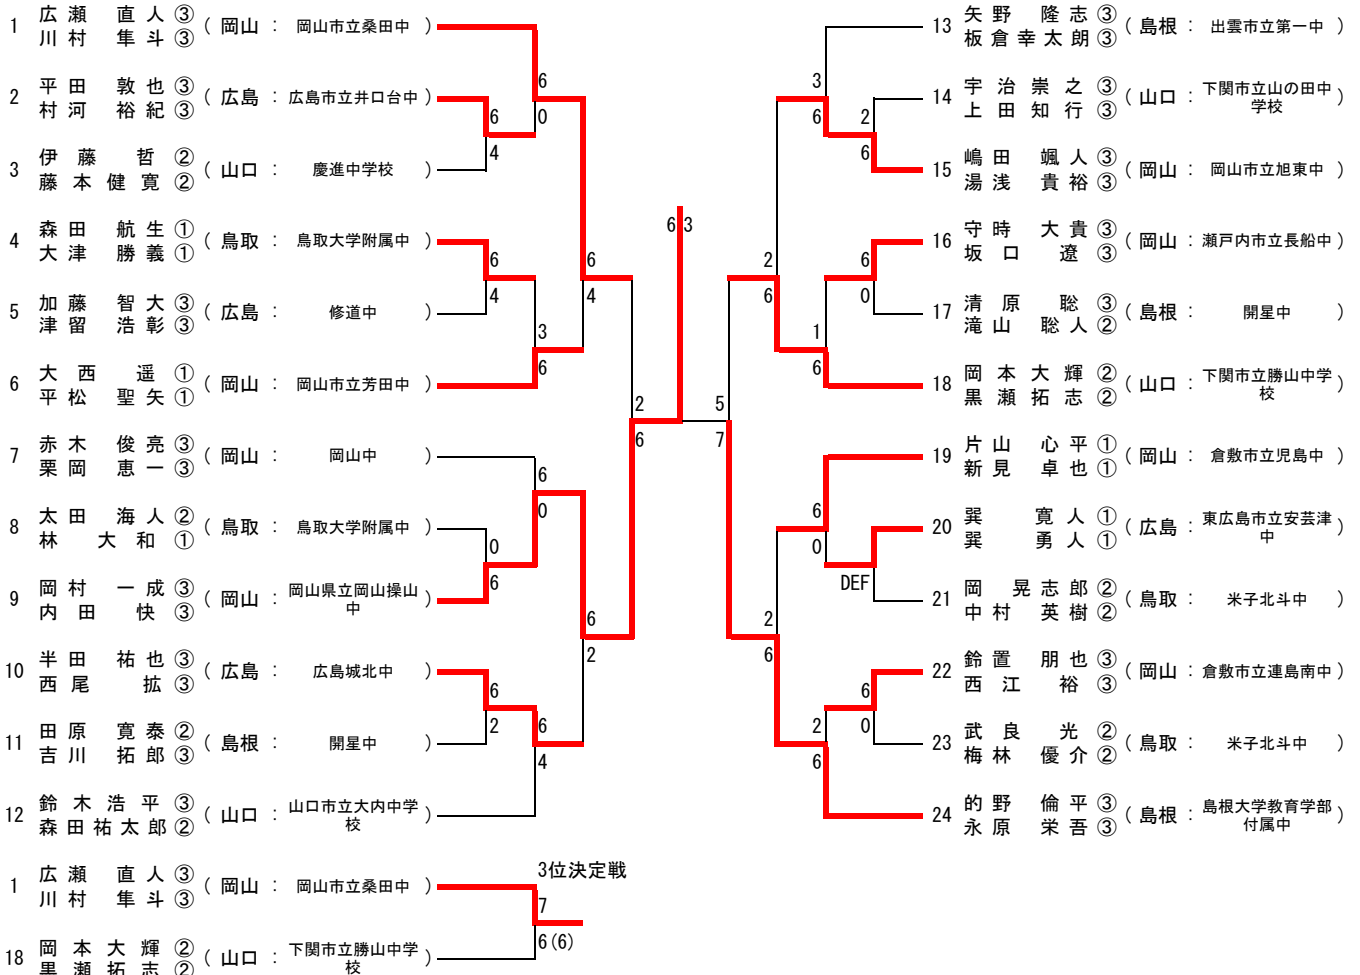

第34回全国中学生テニス選手権大会 中国地区予選 男子団体戦

第34回全国中学生テニス選手権大会 中国地区予選 女子団体戦

男子団体戦・対戦詳細表

| 1 R | 米子北斗中 | 1-④ | 開星中 |
|-----|-------|-----|-------|
| D 1 | 杉本・鏡原 | 5-⑦ | 新宮・滝山 |
| D 2 | 梅林・武良 | 3-⑥ | 清原・山本 |
| S 1 | 門脇 | ⑥-0 | 新田 |
| S 2 | 中村 | 0-⑥ | 田原 |
| S 3 | 糸原 | 3-⑥ | 吉川 |

| | | | |
|-----|--|--|--|
| D 1 | | | |
| D 2 | | | |
| S 1 | | | |
| S 2 | | | |
| S 3 | | | |

第34回 全国中学生テニス選手権大会 中国予選 男子シングルス

第34回 全国中学生テニス選手権大会 中国予選 女子シングルス

第34回 全国中学生テニス選手権大会 中国予選 男子ダブルス

第34回 全国中学生テニス選手権大会 中国予選 女子ダブルス