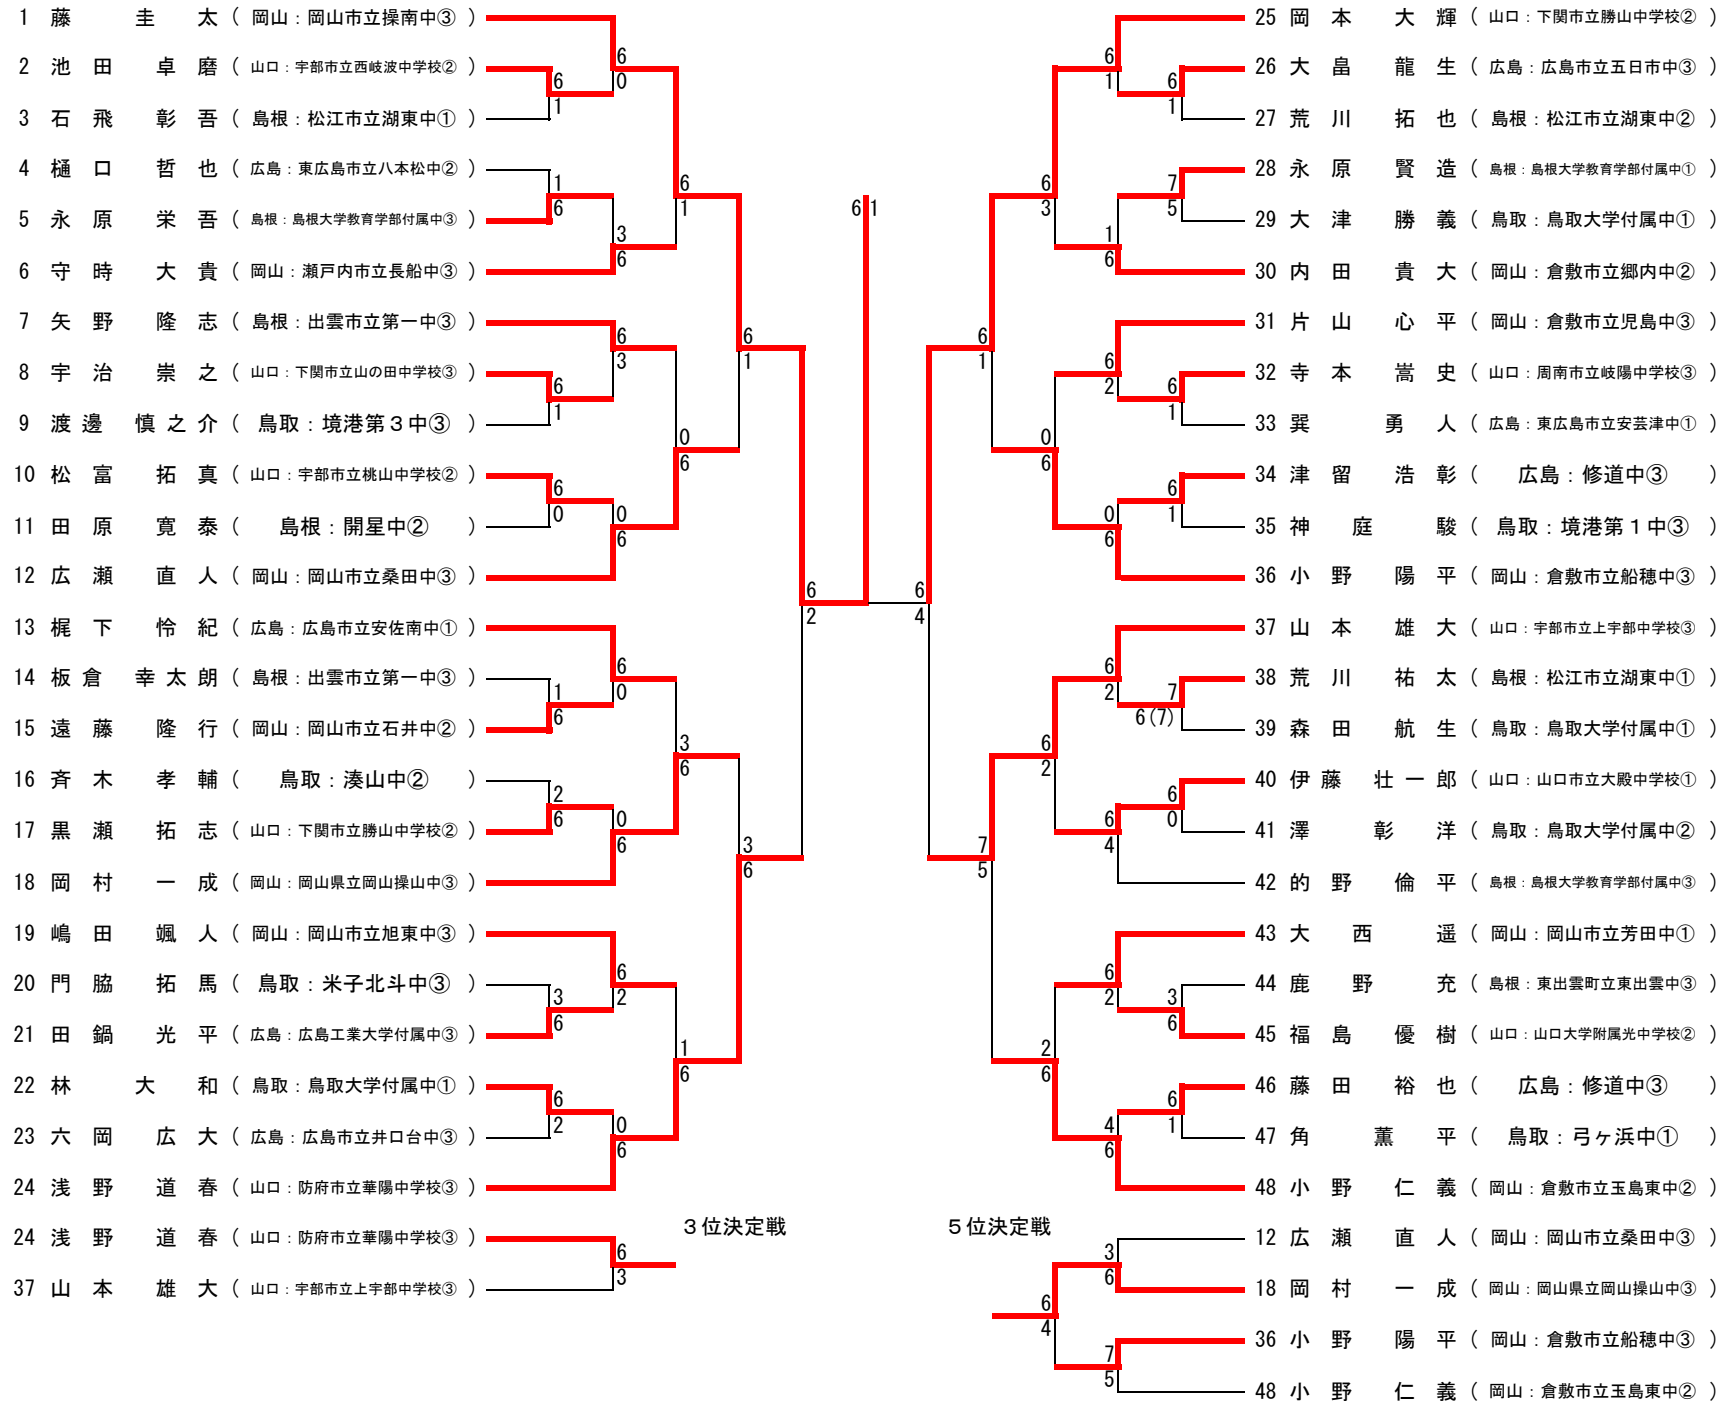

第34回 全国中学生テニス選手権大会 中国予選 男子シングルス