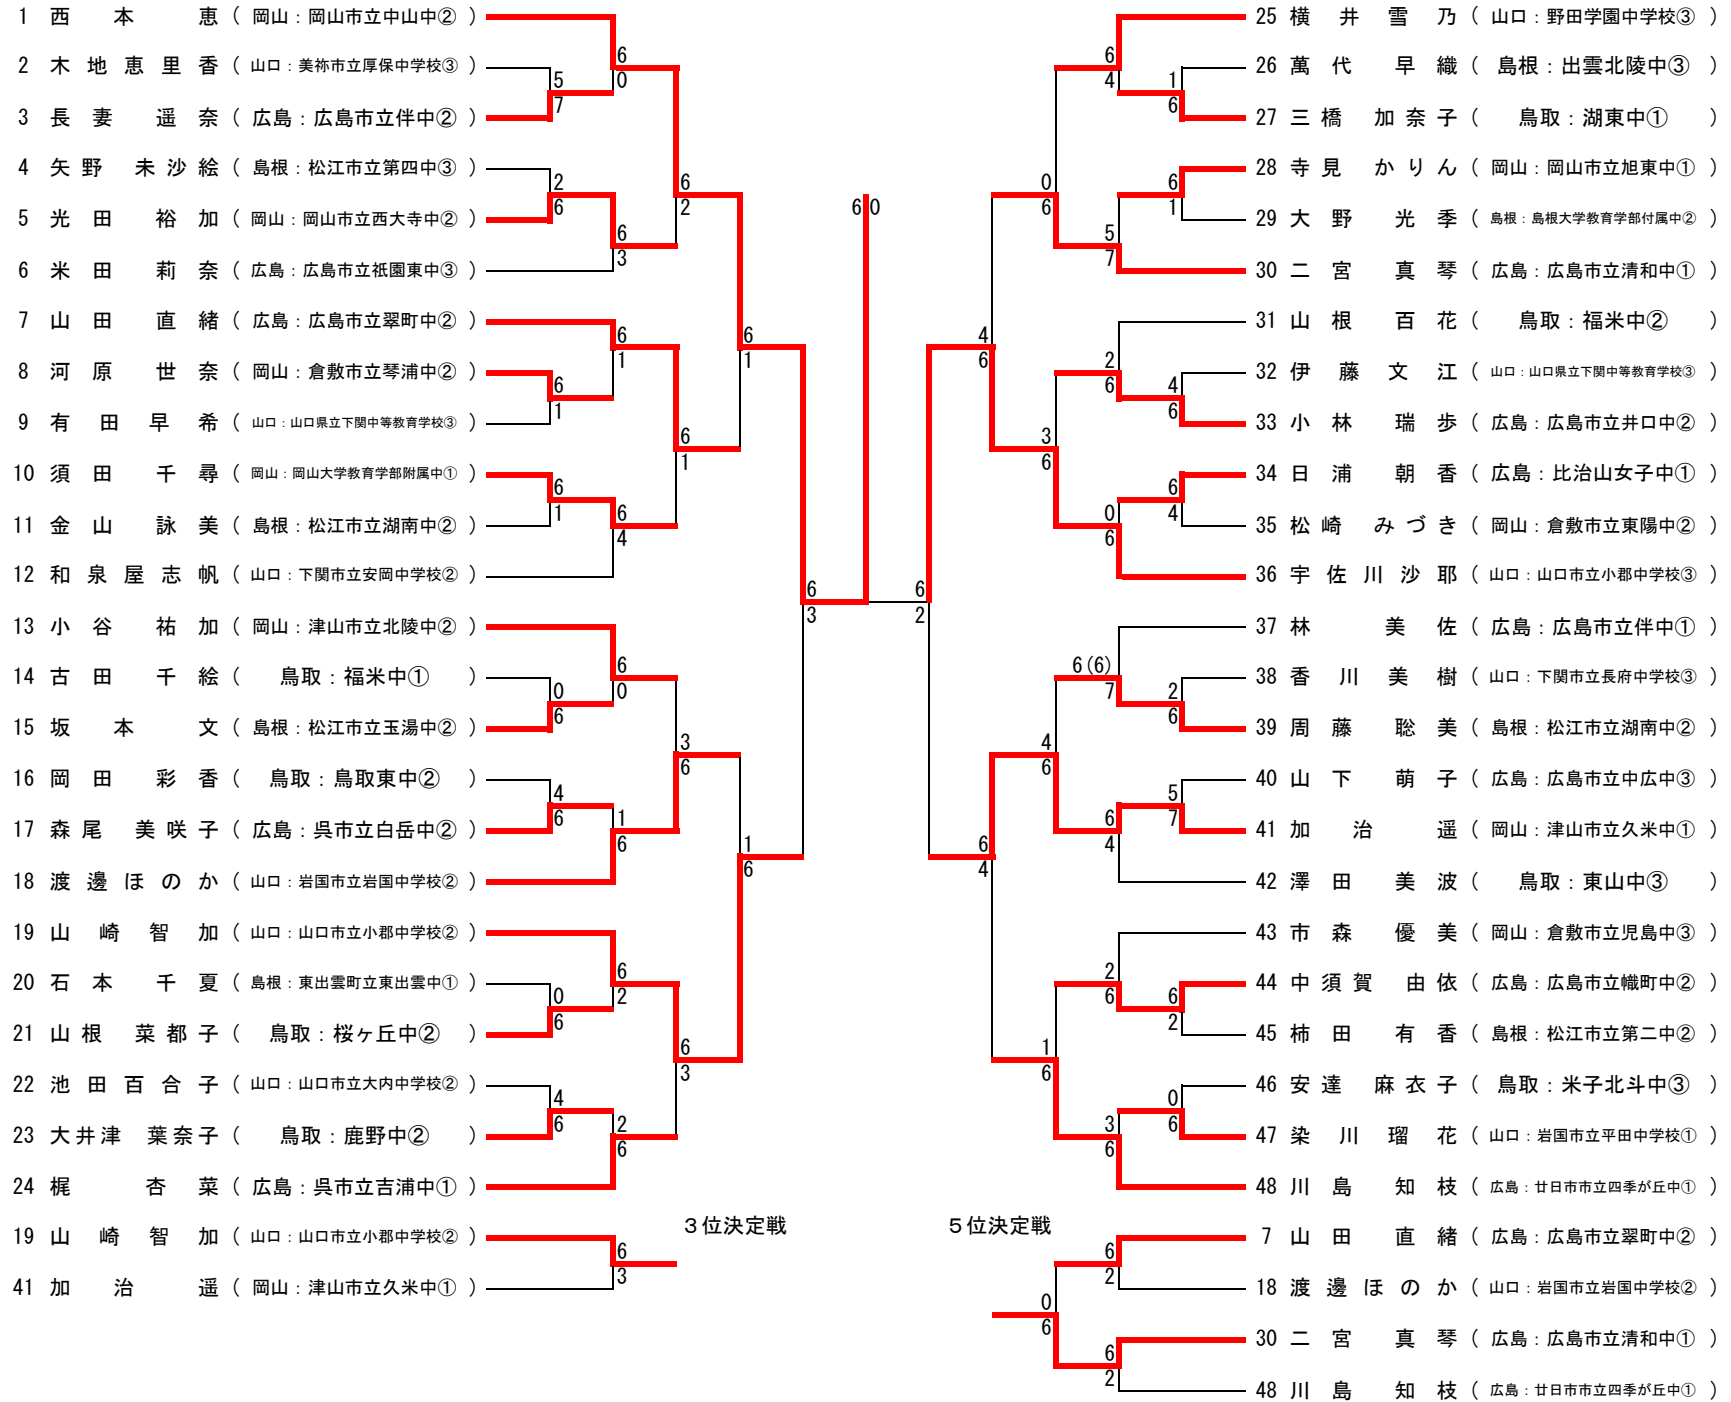

第34回全国中学生テニス選手権大会 中国地区予選 男子団体戦

第34回全国中学生テニス選手権大会 中国地区予選 女子団体戦

男子団体戦・対戦詳細表

| 1 R | 米子北斗中 | 1-④ | 開星中 |
|-----|-------|-----|-------|
| D 1 | 杉本・鏡原 | 5-⑦ | 新宮・滝山 |
| D 2 | 梅林・武良 | 3-⑥ | 清原・山本 |
| S 1 | 門脇 | ⑥-0 | 新田 |
| S 2 | 中村 | 0-⑥ | 田原 |
| S 3 | 糸原 | 3-⑥ | 吉川 |

| 3 決 | 四季が丘 | 1-③ | 岡大付属 |
|-----|-------|-------|--------|
| D 1 | 松野・福間 | 0-⑥ | 江原・長谷井 |
| D 2 | 福原・中原 | 1-⑥ | 山下・大林 |
| S 1 | 川島 | ⑥-2 | 神田 |
| S 2 | 平岩 | (2-3) | 須田 |
| S 3 | 岸彩 | 1-⑥ | 大野 |

| 2 決 | 下関中等 | ③-2 | 岡大付属 |
|-----|--------|--------|--------|
| D 1 | 伊藤文・梶山 | ⑥-2 | 大林・山下 |
| D 2 | 藤崎・中村 | 0-⑥ | 江原・長谷井 |
| S 1 | 旗生 | 1-⑥ | 神田 |
| S 2 | 伊藤真 | ⑥-1 | 須田 |
| S 3 | 有田 | ⑦-6(5) | 大野 |

| | | | |
|-----|--|--|--|
| D 1 | | | |
| D 2 | | | |
| S 1 | | | |
| S 2 | | | |
| S 3 | | | |

第34回 全国中学生テニス選手権大会 中国予選 男子シングルス

第34回 全国中学生テニス選手権大会 中国予選 女子シングルス

第34回 全国中学生テニス選手権大会 中国予選 男子ダブルス

第34回 全国中学生テニス選手権大会 中国予選 女子ダブルス