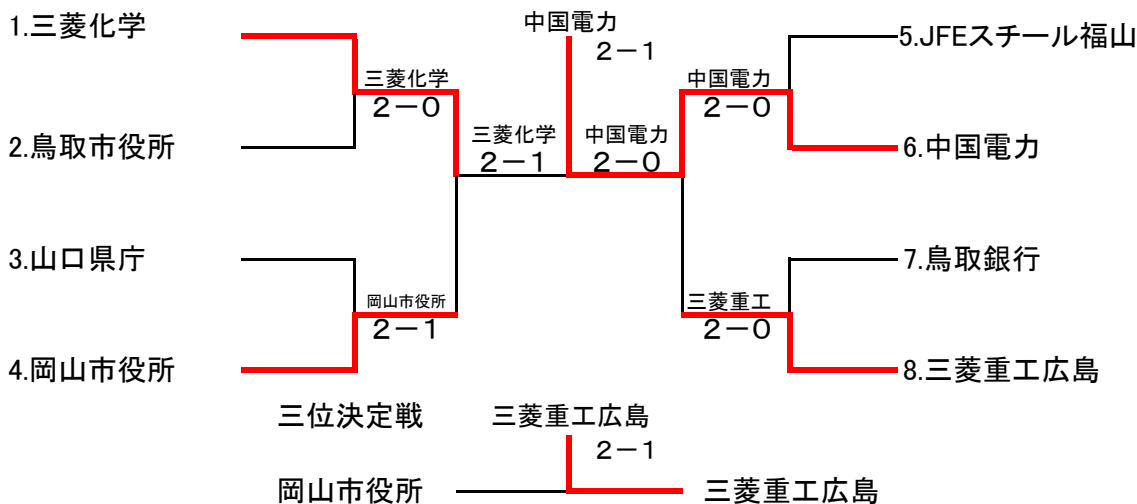

※試合順序: 10-11. 11-12. 10-12

女子Aブロック

	1.中国電力	2.山陰合同銀行	3.JFEスチール福山	4.宇部興産	勝敗	取得ポイント率	順位
1.中国電力		3-0	2-1	2-1	3-0		1位
2.山陰合同銀行	0-3		0-3	0-3	0-3		4位
3.JFEスチール福山	1-2	3-0		2-1	2-1		2位
4.宇部興産	1-2	3-0	1-2		1-2		3位

※試合順序: 1-2・3-4. 1-3・2-4. 1-4・2-3

女子Bブロック

	5.福山市役所	6.広島市役所	7.三菱重工広島	8.藤原薬局	勝敗	取得ゲーム率	順位
5.福山市役所		2-1	1-2	1-2	1-2	47÷105 O. 44	3位
6.広島市役所	1-2		2-1	1-2	1-2	43÷94 O. 457	2位
7.三菱重工広島	2-1	1-2		1-2	1-2	41÷104 O. 40	4位
8.藤原薬局	2-1	2-1	2-1		3-0		1位

※試合順序: 5-6・7-8. 5-7・6-8. 5-8. 6-7

男子決勝トーナメント

1SET MATCH 6-6Tie-break NO-AD

コンソレーション

雨天の為CANCEL

女子決勝トーナメント

1SET MATCH 6-6Tie-break NO-AD

コンソレーション