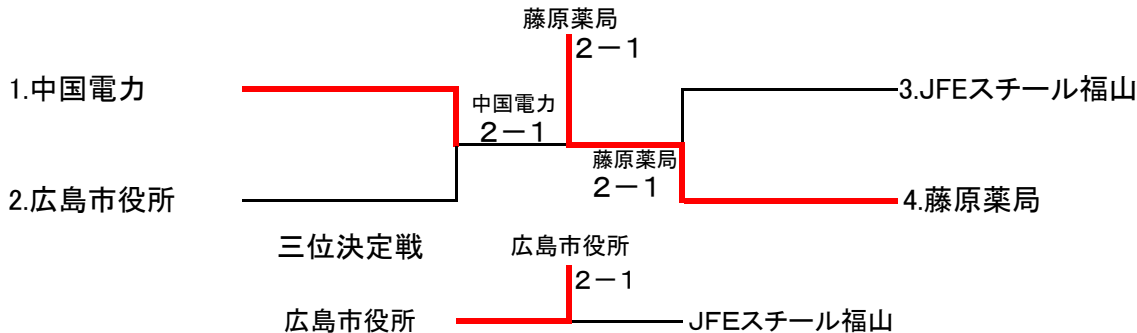

※試合順序: 5-6・7-8. 5-7・6-8. 5-8. 6-7

男子決勝トーナメント

1SET MATCH 6-6Tie-break NO-AD

コンソレーション

雨天の為CANCEL

女子決勝トーナメント

1SET MATCH 6-6Tie-break NO-AD

コンソレーション