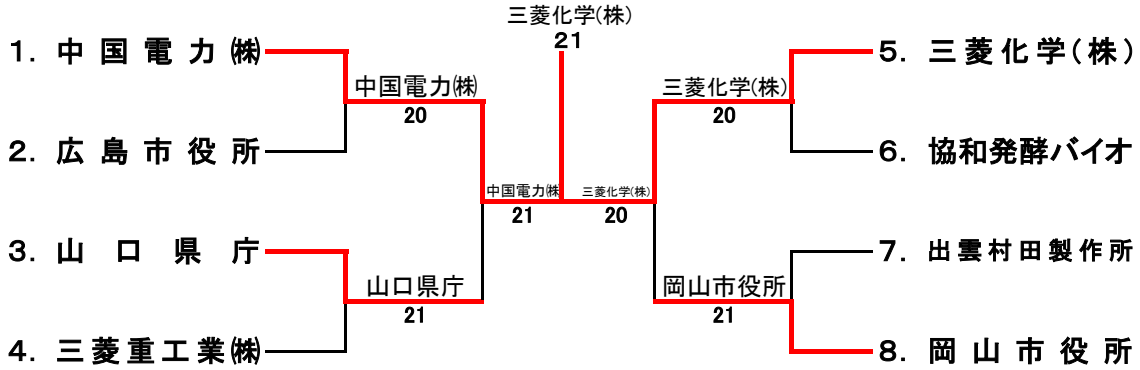

第52回 全国実業団対抗テニス大会 (ビジネスパル) 中国地区予選大会

男子決勝トーナメント 2日目 6月 30日(日) 山口県維新百年記念公園テニス場(砂入り人工芝)
 ※8ゲームプロセット方式 勝敗決定まで

◎試合順序・・・トーナメント:D1→S→D2

3位決定戦

コンソレーション

※1セットマッチ方式勝敗決定まで
 ◎試合順序・・・トーナメント:D1→S→D2

大会レフェリー 秦 英人

第52回 全国実業団対抗テニス大会（ビジネスパル）中国地区予選大会