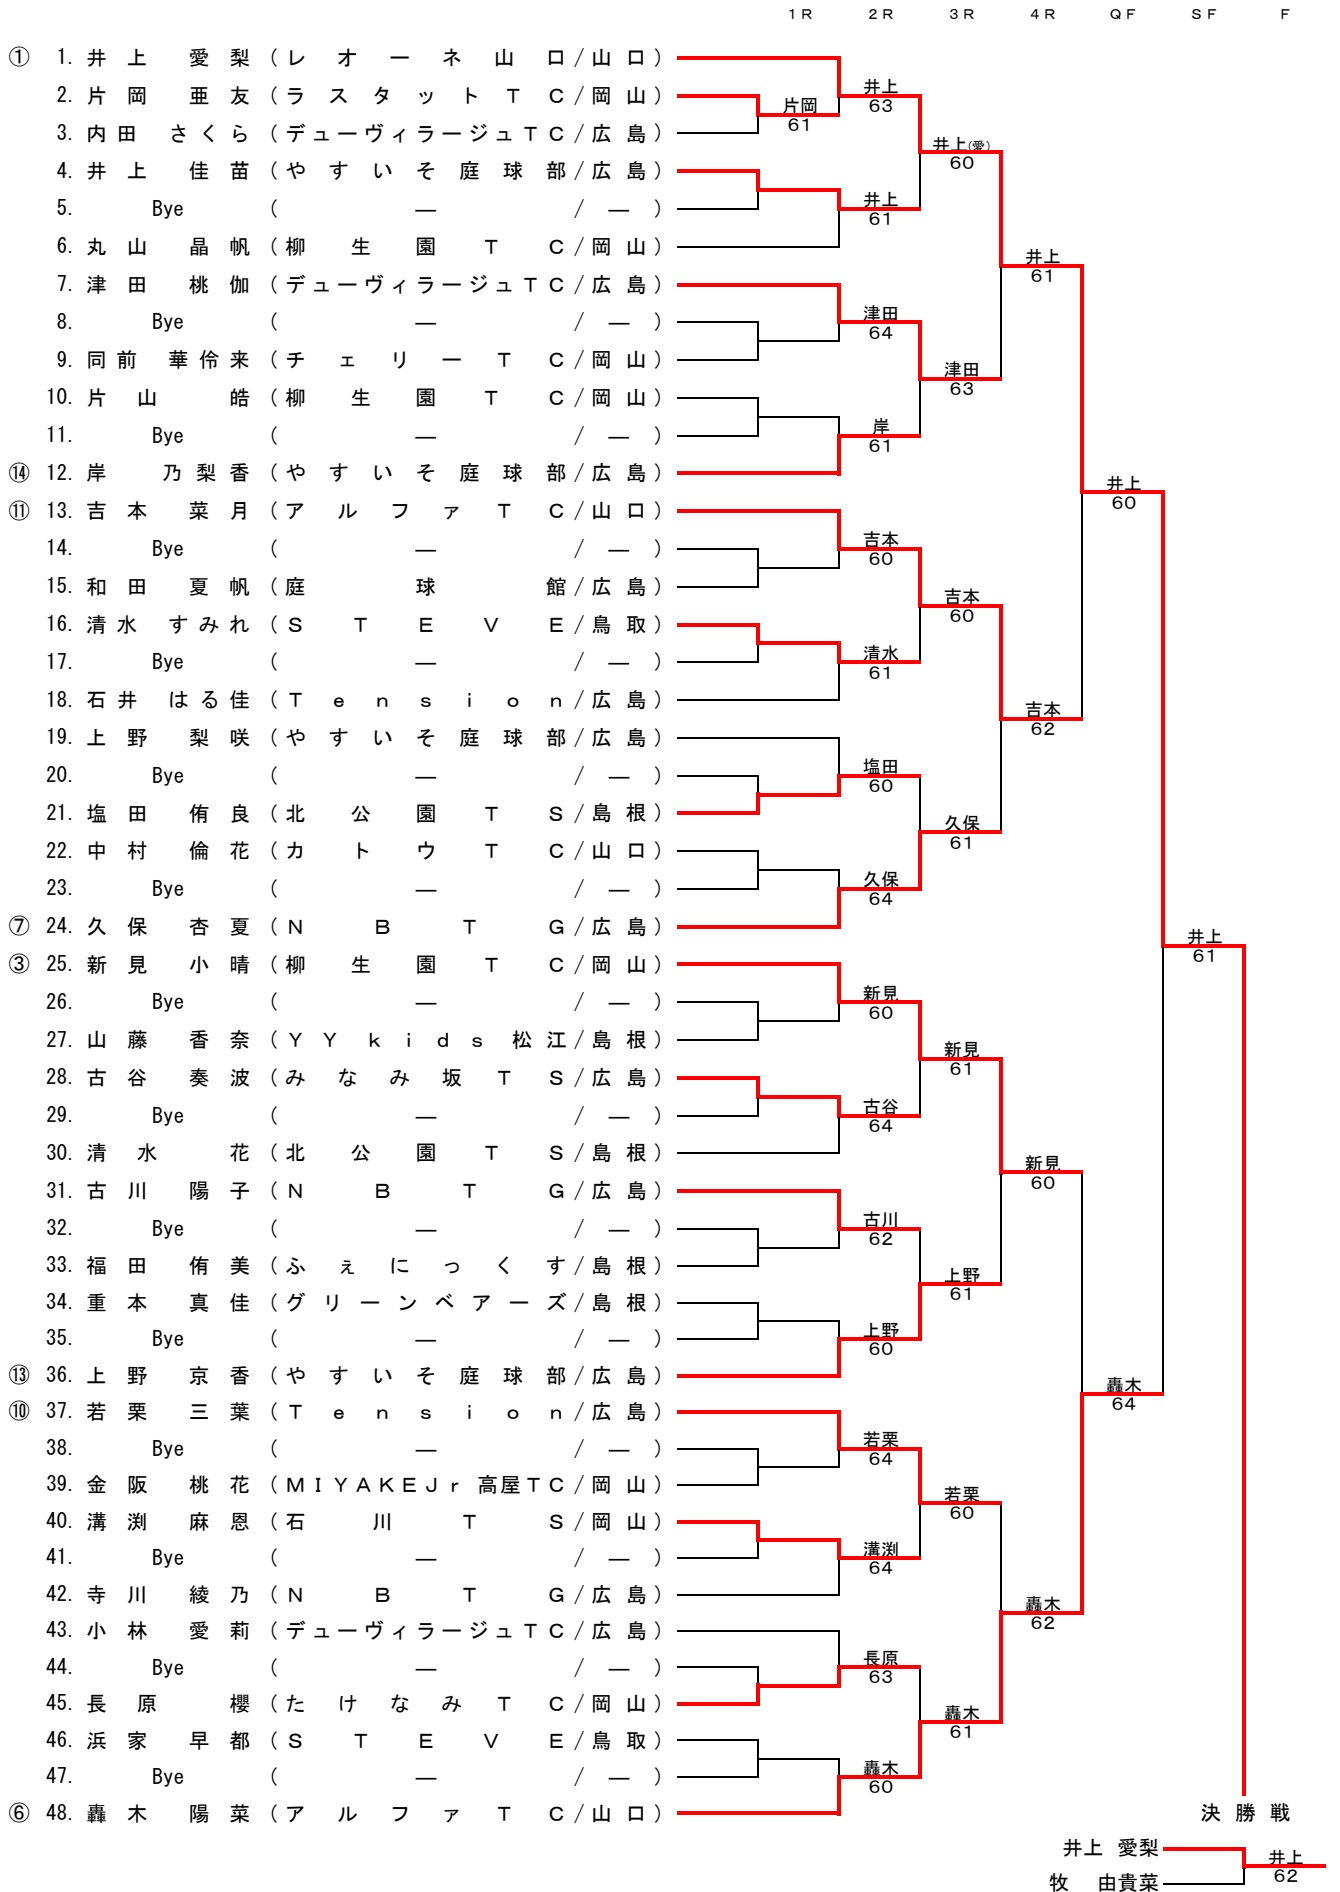

シード

- | | | | |
|---------|----------|---------|----------|
| ① 木本 達也 | ⑤ 桑原 慶太 | ⑨ 高村 周成 | ⑬ 井戸垣 一志 |
| ② 手嶋 海陽 | ⑥ 蔵田 太洋 | ⑩ 寺西 拓巳 | ⑭ 毛利 仁嘉 |
| ③ 磯村 志 | ⑦ 柏木 悠太郎 | ⑪ 宮川 桂輔 | ⑮ 金川 哲大 |
| ④ 国塩 恵大 | ⑧ 岩本 晋之介 | ⑫ 門脇 智大 | ⑯ 上田 吏恩 |