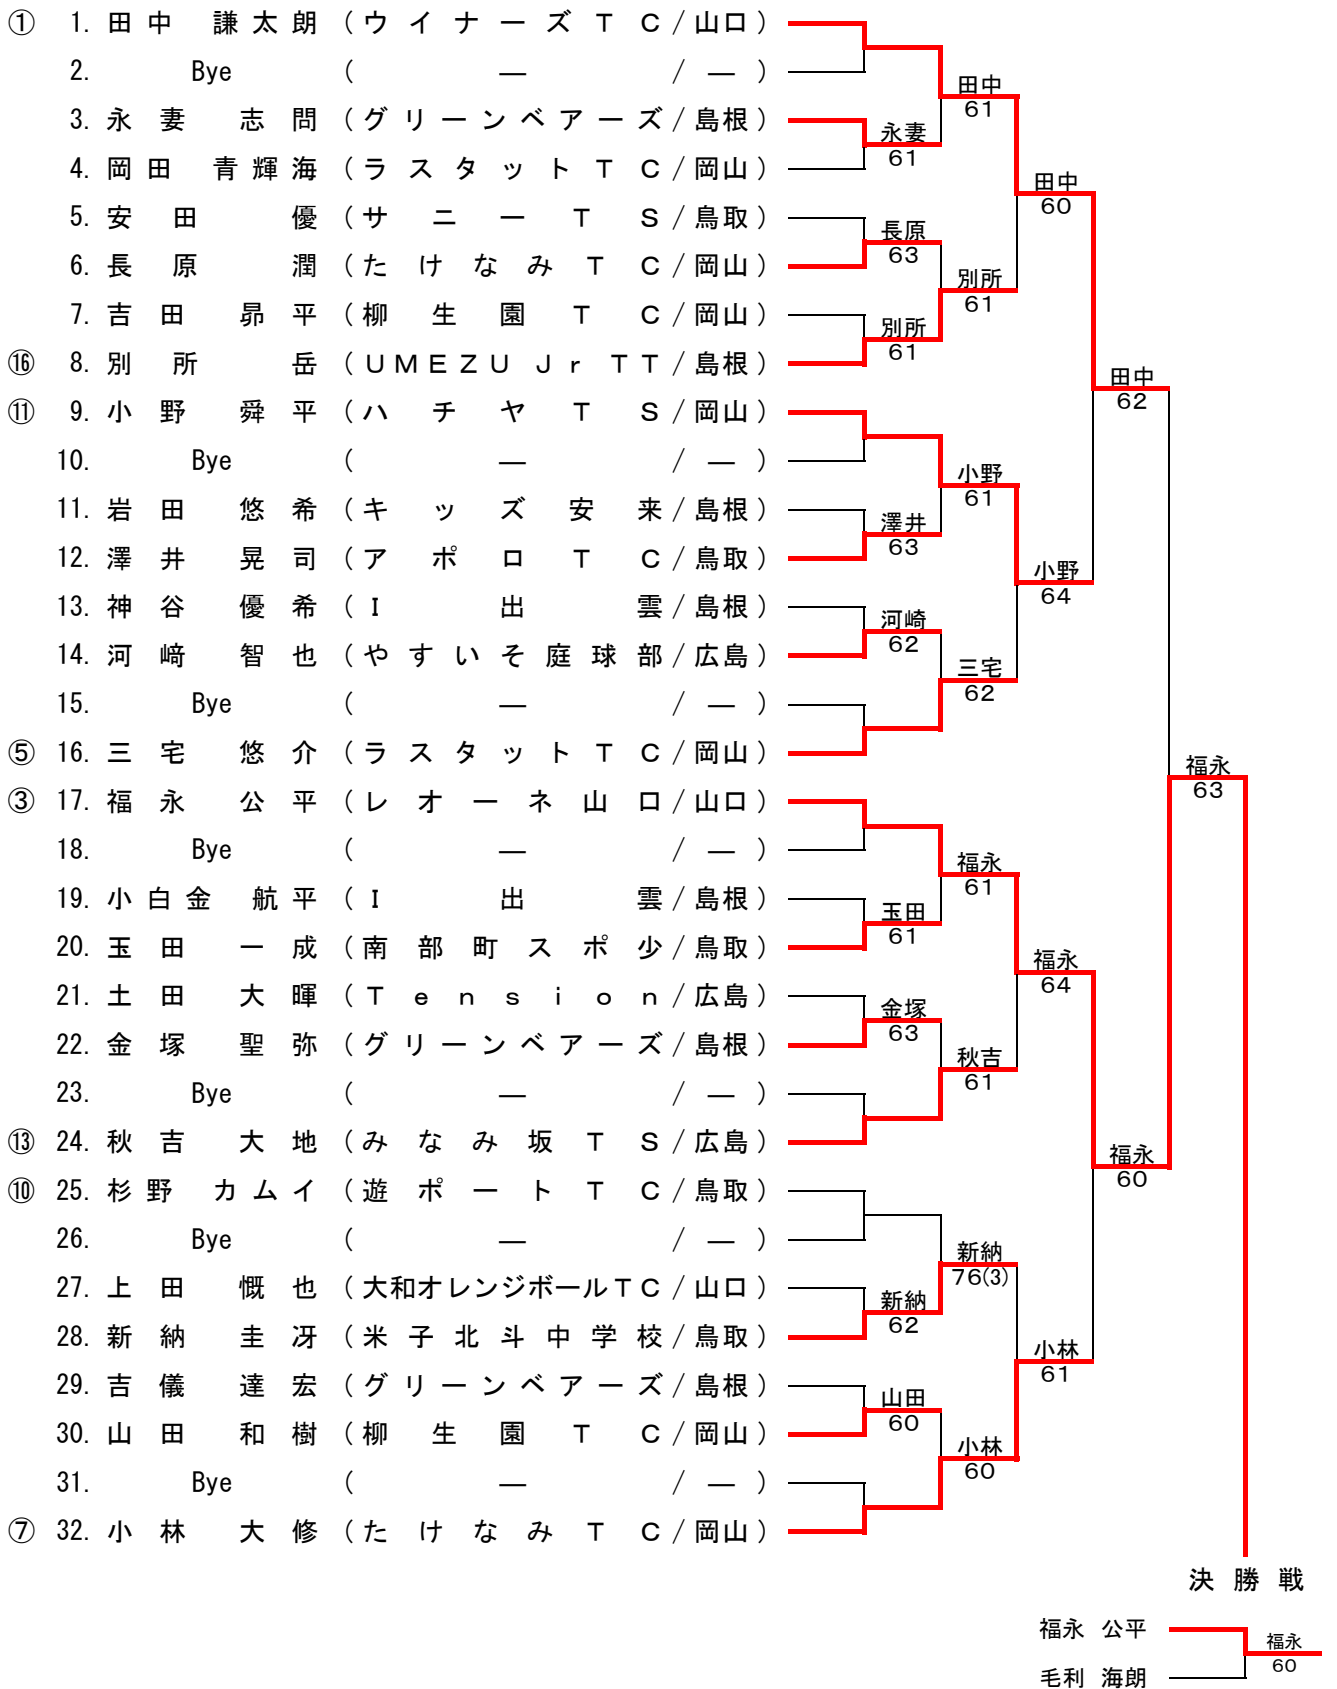

1 R 2 R 3 R QF SF F

1 R 2 R 3 R QF SF F

⑧	33.	安 森 章	(ハチヤ T S / 岡山)						
	34.	Bye	(— / —)						
	35.	門 脇 涼	(キ ッ ズ 安 来 / 島根)						
	36.	大 前 勇 登	(ア ル フ ァ T C / 山口)						
	37.	河 野 健 司	(た け な み T C / 岡山)						
	38.	野 波 伶 雄 奈	(Y Y k i d s 松 江 / 島根)						
	39.	Bye	(— / —)						
⑨	40.	伊 丹 颯 汰	(た け な み T C / 岡山)						
⑮	41.	片 山 創	(柳 生 園 T C / 岡山)						
	42.	後 藤 溪 太 朗	(み な み 坂 T S / 広島)						
	43.	足 立 史 龍	(キ ッ ズ 安 来 / 島根)						
	44.	佐 貫 旭 希	(大 和 オ レ ン ジ ボ ー ル T C / 山口)						
	45.	和 崎 晃 平	(U M E Z U J r T T / 島根)						
	46.	筒 井 大 輔	(ラ ス タ ッ ト T C / 岡山)						
	47.	Bye	(— / —)						
④	48.	紀 村 樹	(ミ ズ ノ T S / 山口)						
⑥	49.	加 藤 龍 乃 介	(開 星 中 学 校 / 島根)						
	50.	Bye	(— / —)						
	51.	問 晴 陽	(サ ニ ー T S / 鳥取)						
	52.	田 崎 侑 也	(グ リ ー ン ベ ア ー ズ / 島根)						
	53.	門 脇 直 大	(南 部 町 ス ポ 少 / 鳥取)						
	54.	滝 山 恭 生	(開 星 中 学 校 / 島根)						
	55.	Bye	(— / —)						
⑫	56.	毛 利 海 朗	(石 川 T S / 岡山)						
⑭	57.	金 井 智 也	(開 星 中 学 校 / 島根)						
	58.	Bye	(— / —)						
	59.	秀 浦 悠 太	(開 星 中 学 校 / 島根)						
	60.	難 波 立 佳	(ハチヤ T S / 岡山)						
	61.	竹 野 友 都	(や す い そ 庭 球 部 / 広島)						
	62.	矢 田 蒼 樹	(グ リ ー ン ベ ア ー ズ / 島根)						
	63.	Bye	(— / —)						
②	64.	阿 部 称 也	(T - S t e p / 広島)						

シード

① 田中 謙太郎	⑤ 三宅 悠介	⑨ 伊丹 颯汰	⑬ 秋吉 大地
② 阿部 称也	⑥ 加藤 龍乃介	⑩ 杉野 カムイ	⑭ 金井 智也
③ 福永 公平	⑦ 小林 大修	⑪ 小野 舜平	⑮ 片山 創
④ 紀村 樹	⑧ 安森 章	⑫ 毛利 海朗	⑯ 別所 岳