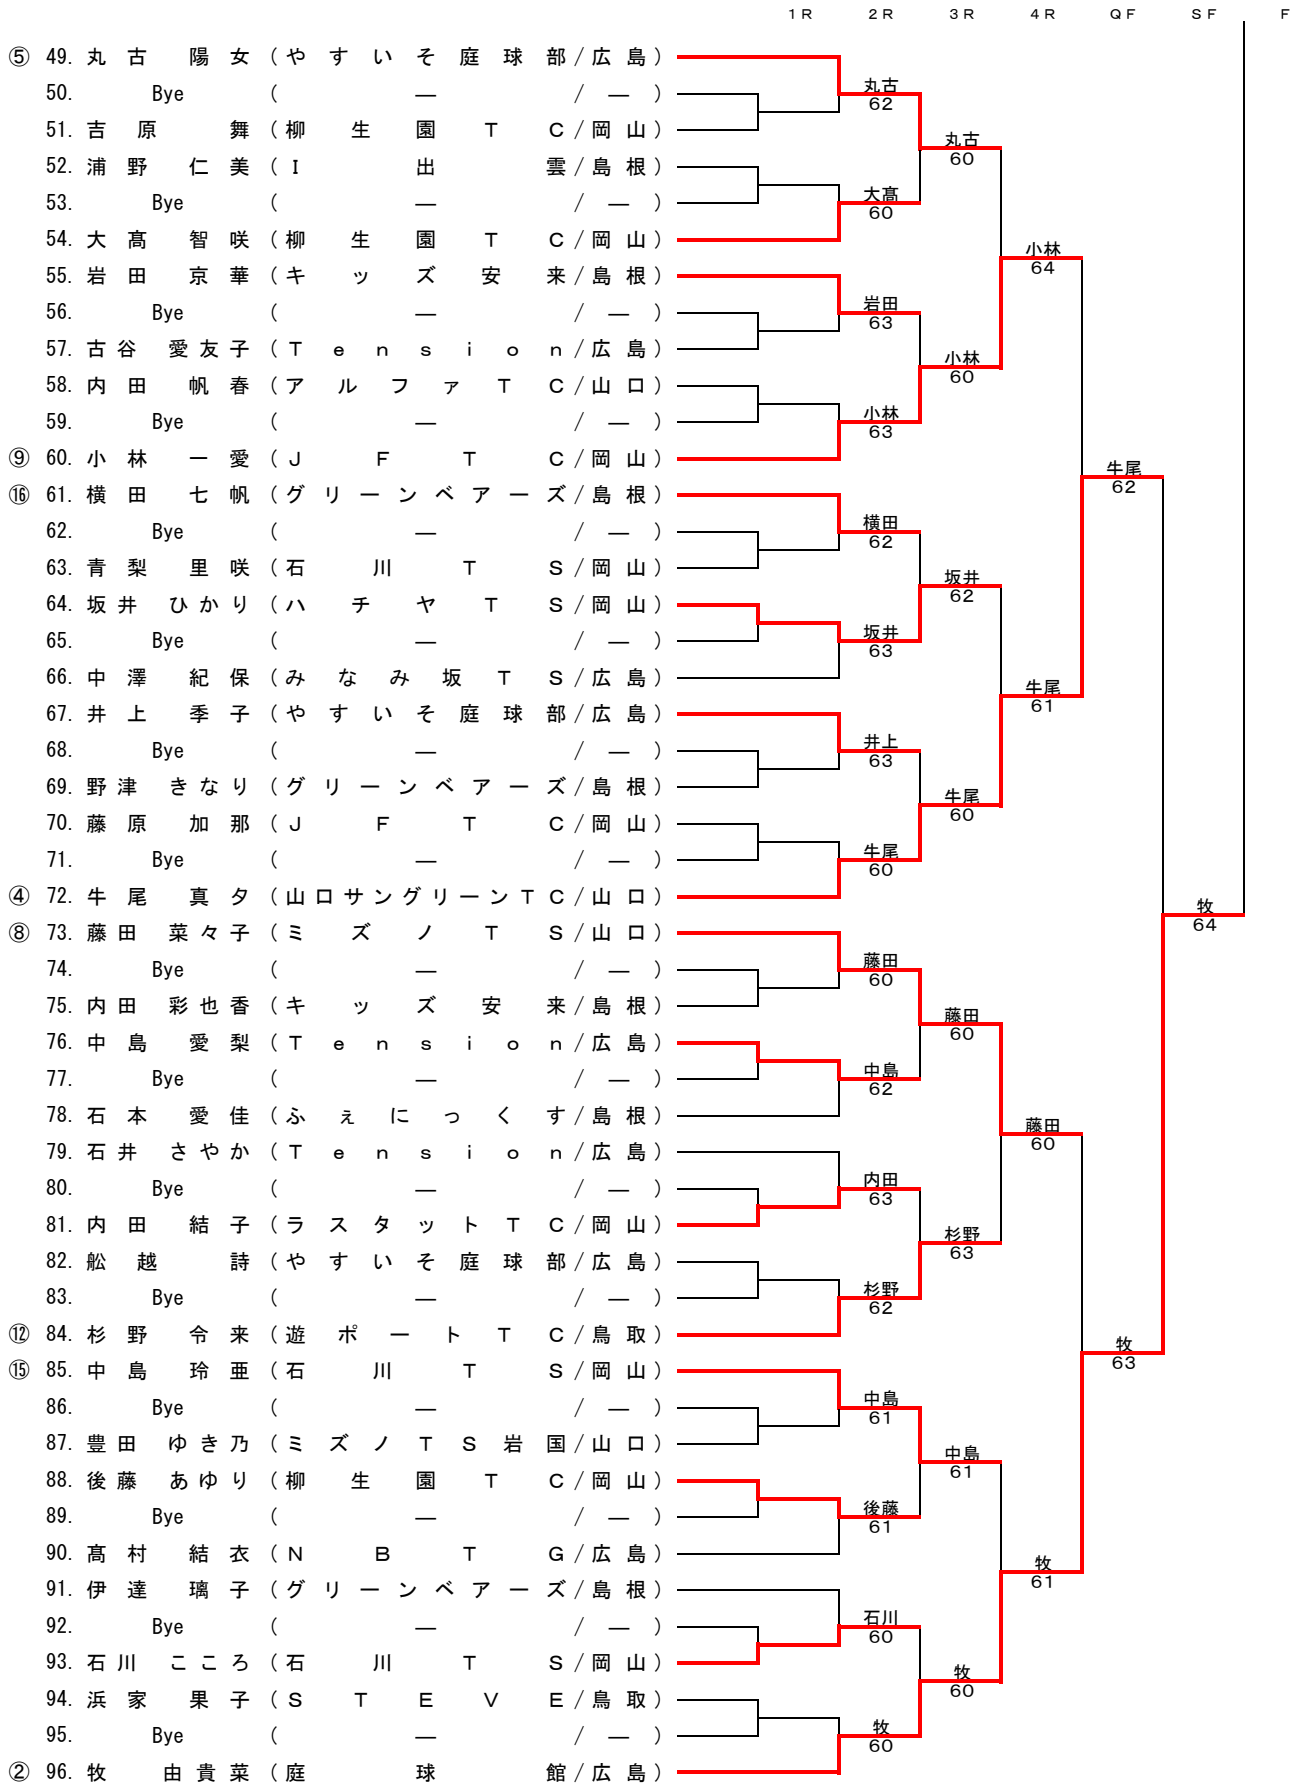

シード

- | | | | |
|---------|----------|---------|----------|
| ① 木本 達也 | ⑤ 桑原 慶太 | ⑨ 高村 周成 | ⑬ 井戸垣 一志 |
| ② 手嶋 海陽 | ⑥ 蔵田 太洋 | ⑩ 寺西 拓巳 | ⑭ 毛利 仁嘉 |
| ③ 磯村 志 | ⑦ 柏木 悠太郎 | ⑪ 宮川 桂輔 | ⑮ 金川 哲大 |
| ④ 国塩 恵大 | ⑧ 岩本 晋之介 | ⑫ 門脇 智大 | ⑯ 上田 吏恩 |