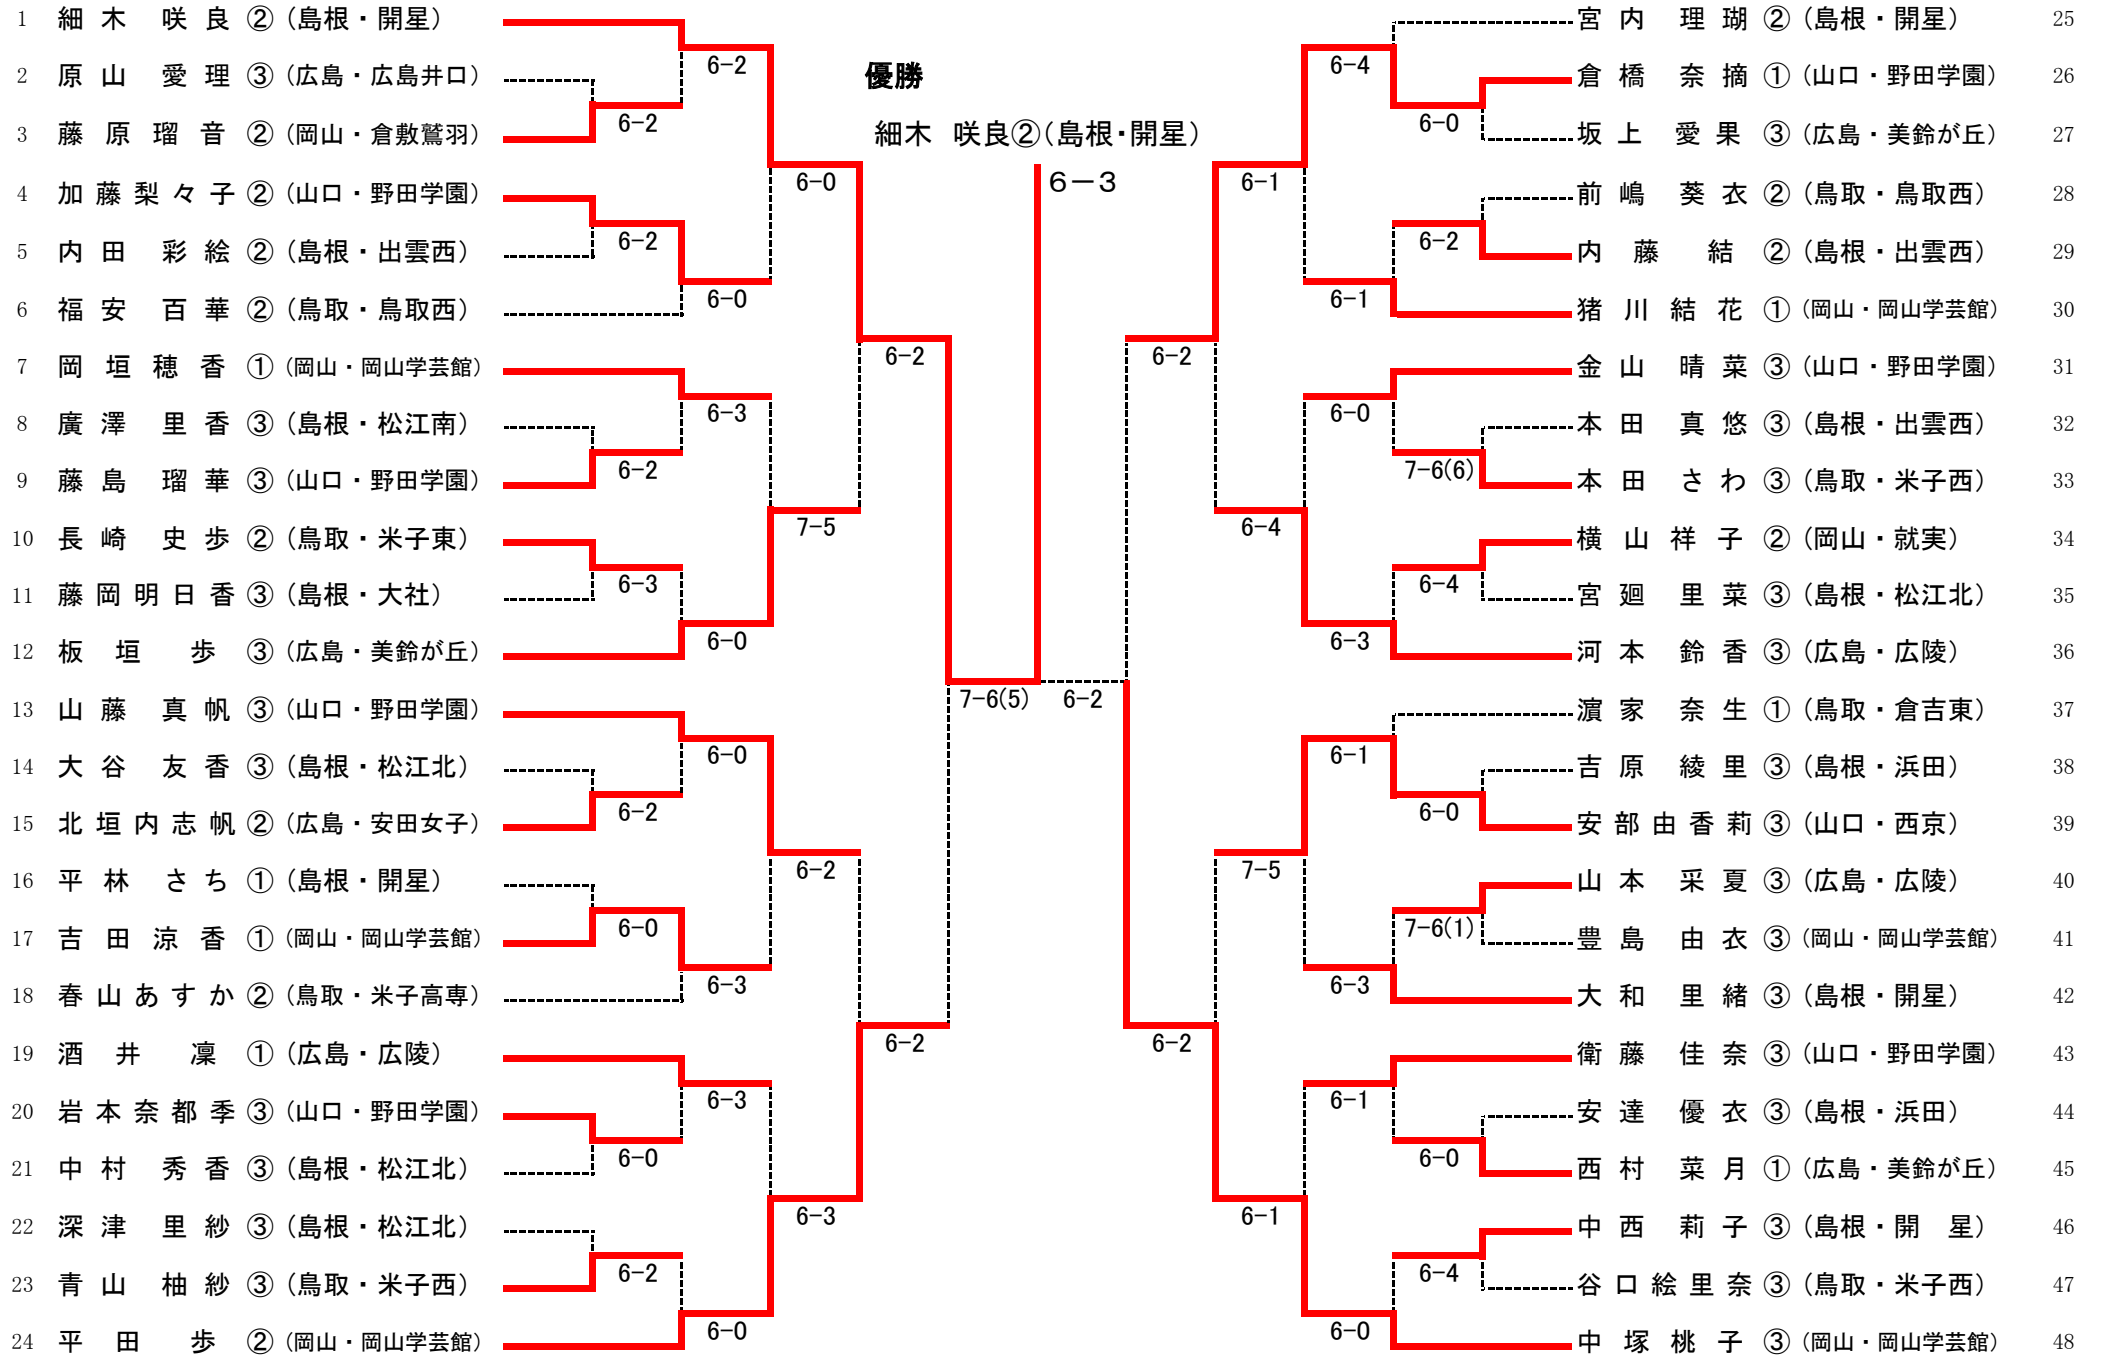

第56回 中国高等学校テニス選手権大会
女子シングルス

第56回 中国高等学校テニス選手権大会 男子ダブルス

No.	選手名 (所属)					選手名 (所属)	No.
1	岡垣光祐③ (岡山・岡山理大附)					星橋本翔弥② (岡山・岡山理大附)	13
2	岩本耕之介③ (島根・益田翔陽)	6-1	優勝 岡垣光祐③ 守時慶悟③ (岡山・岡山理大附)	6-2		滝山慧秋③ (島根・開星)	14
3	達見啓介③ (広島・近大東広島)	6-4		6-2		阿部称也② (広島・崇徳)	15
4	木村壮汰③ (山口・西京)	7-5		6-3	6-1	吉岡尚志② (島根・松江北)	16
5	津田光也② (島根・開星)	7-6(3)		6-1	6-3	岡崎説俊③ (山口・慶進)	17
6	植松虎太郎③ (鳥取・米子北斗)	6-4		6-3	網川堅也③ (鳥取・鳥取西)	18	
7	上野浩太郎③ (広島・崇徳)	6-4	6-3		角野大智③ (岡山・岡山学芸館)	19	
8	井上部周成③ (島根・松江南)	6-1		6-1	金築辰弥③ (島根・平田)	20	
9	内田尚希③ (山口・山口)	6-4		6-2	川下慶悟② (広島・美鈴が丘)	21	
10	村尾拓哉③ (鳥取・米子高専)	6-0		6-2	金井智也② (島根・開星)	22	
11	小松原涼③ (岡山・関西)	6-3		6-1	舟木大晴③ (鳥取・米子西)	23	
12	井上勇氣③ (島根・開星)	w/o		6-2	井上幹基③ (山口・山口)	24