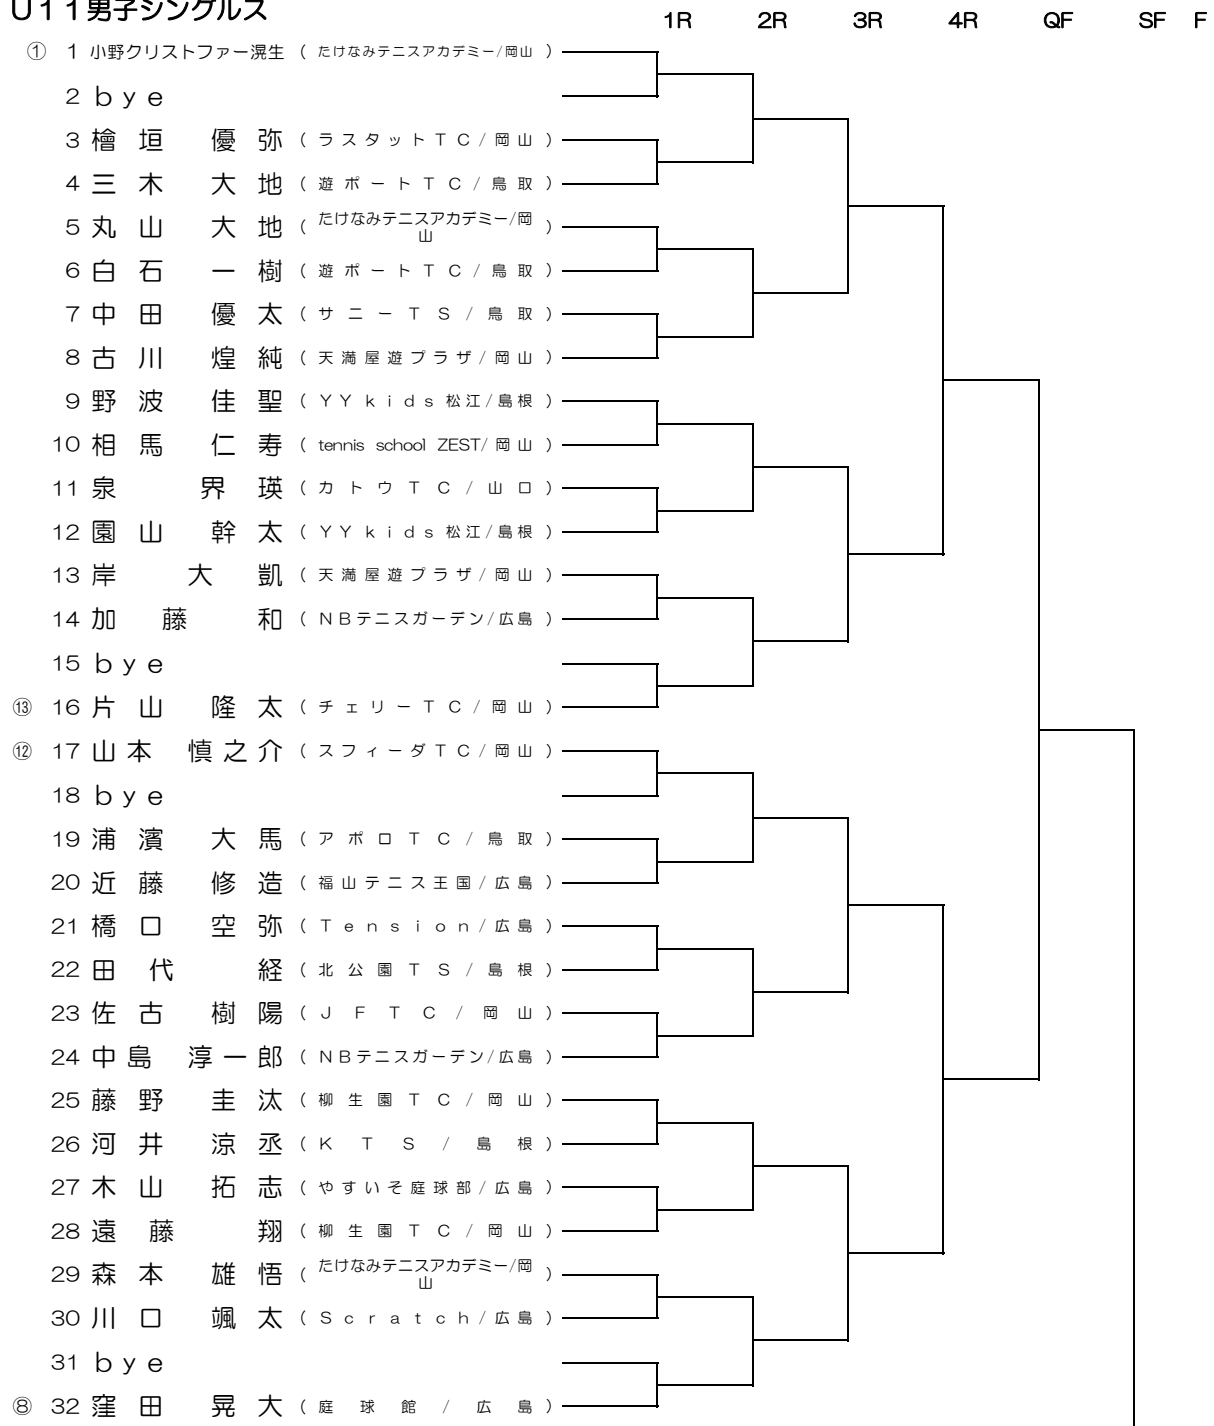

U11男子シングルス