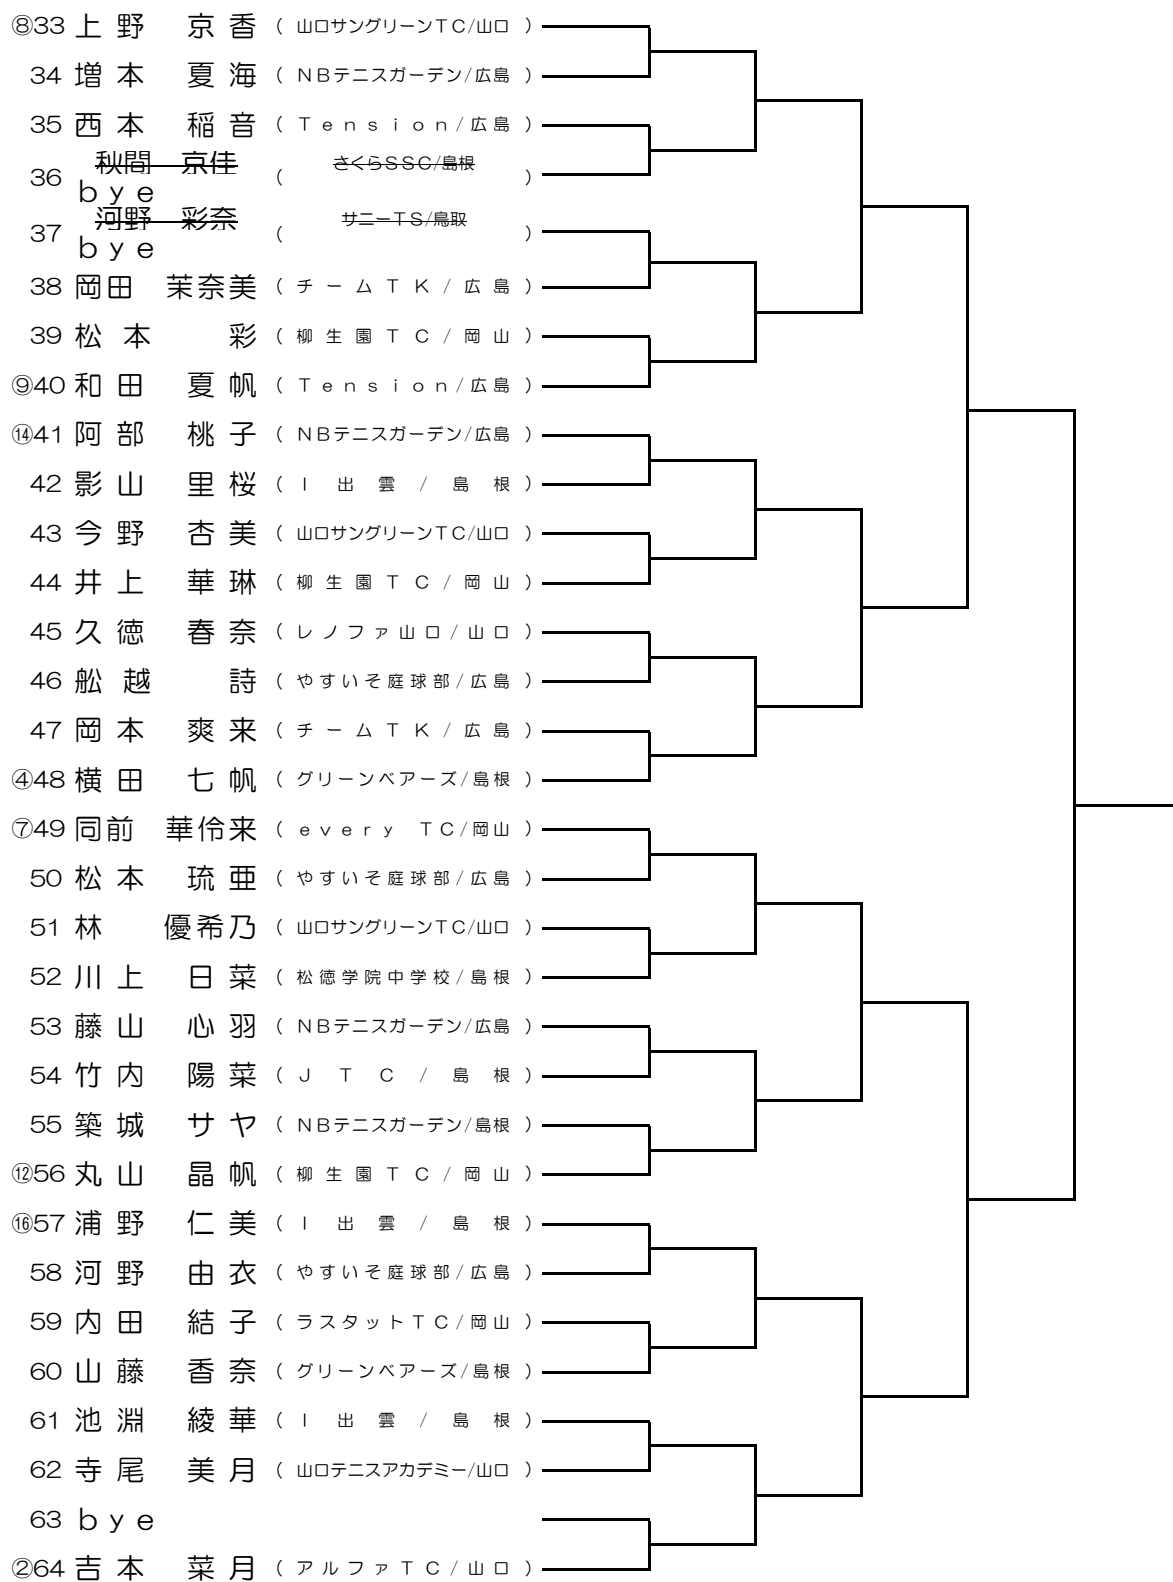

Sheded Players

- ①中島 玲亜 ②吉本 菜月 ③石川 こころ ④横田 七帆 ⑤小野カトリーヌ ⑥原田 遥 ⑦同前 華伶来 ⑧上野 京香 ⑨和田 夏帆 ⑩青梨 里咲 ⑪森脇 愛 ⑫丸山 晶帆 ⑬藤田 朱音 ⑭阿部 桃子 ⑮中島 愛梨 ⑯浦野 仁美 ⑰河野彩奈 ⑱秋間京佳