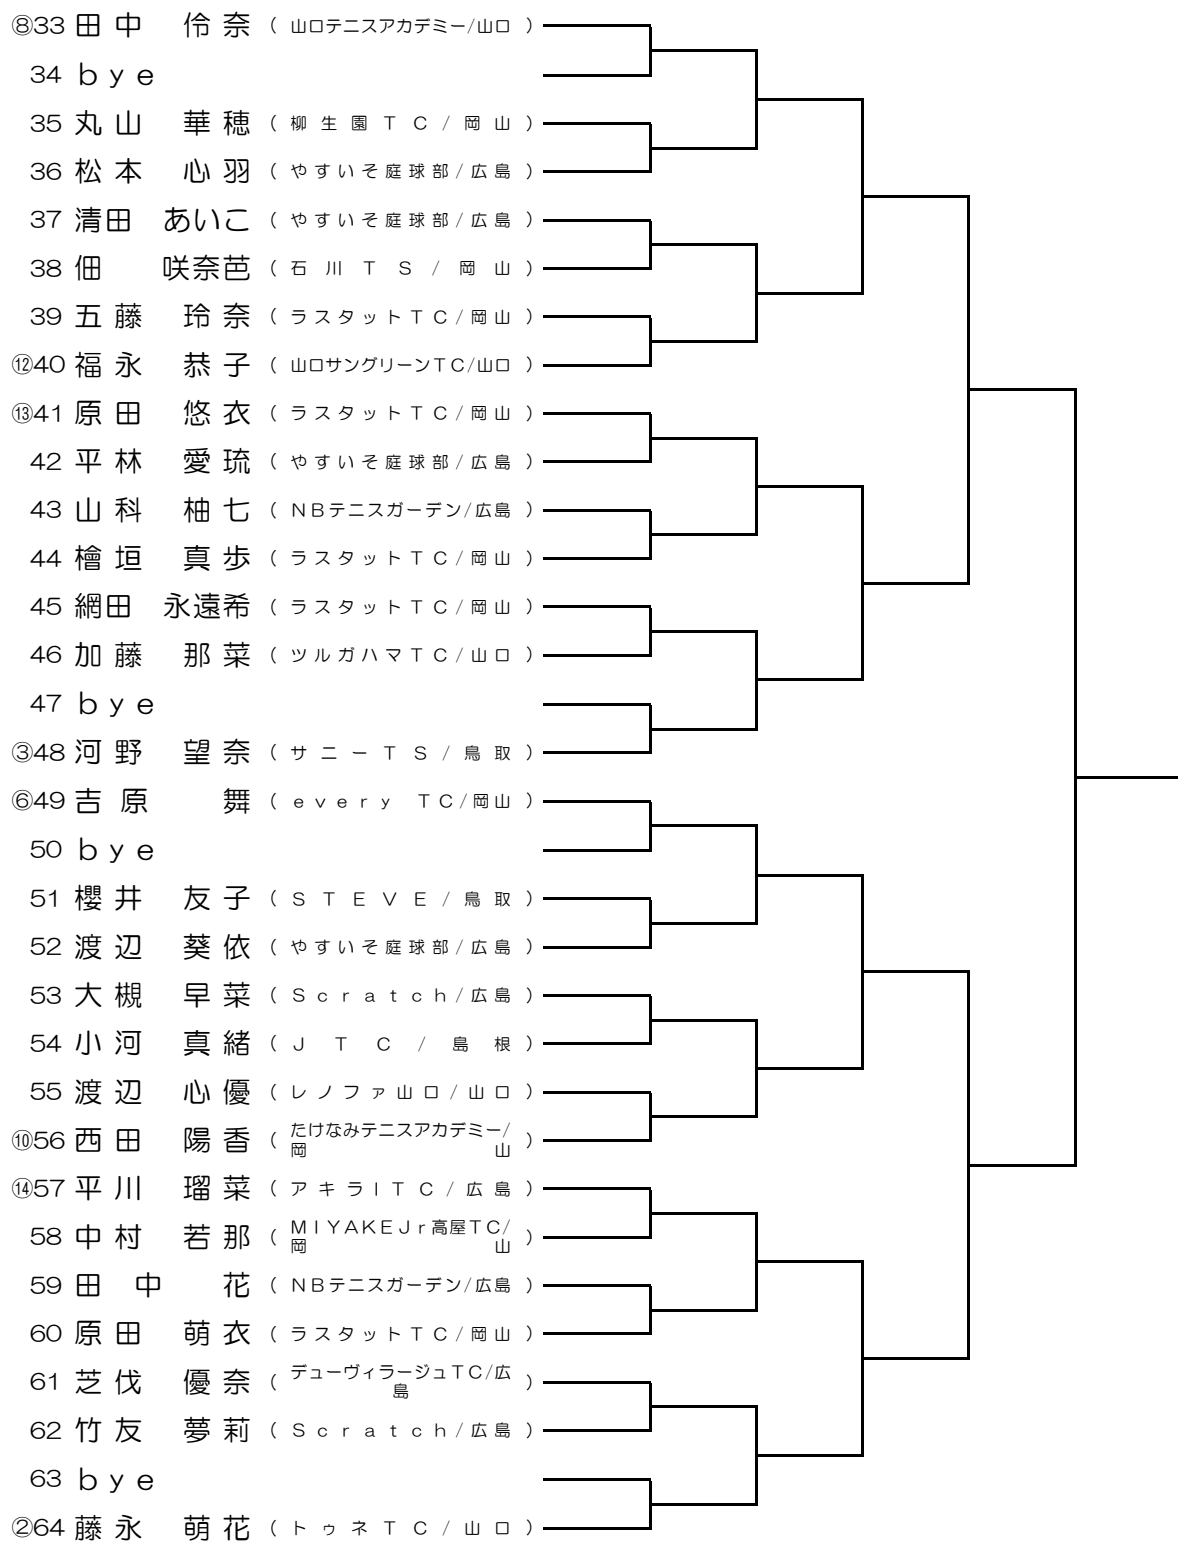

Sheded Players

- ①小野クリストファー 滉生 ②酒井 和 ③池淵 有人 ④中井 智風 ⑤吉野 禄人 ⑥岸田 昊生 ⑦間野 由大 ⑧窪田 晃大
 ⑨中島 聖七 ⑩勝部 篤輝 ⑪佐々木 唯人 ⑫山本 慎之介 ⑬片山 隆太 ⑭内田 歩志 ⑮大西 晃平 ⑯広瀬 智章

Sheded Players

- ④井上 佳苗 ②藤永 萌花 ③河野 望奈 ④彌榮 優月 ⑤高 絢果 ⑥吉原 舞 ⑦井上 季子 ⑧田中 伶奈
 ⑨上野 梨咲 ⑩西田 陽香 ⑪平田 愛菜 ⑫福永 恭子 ⑬原田 悠衣 ⑭平川 瑠菜 ⑮藤本 麻璃花 ⑯中島 莉良 ⑰細木 澪