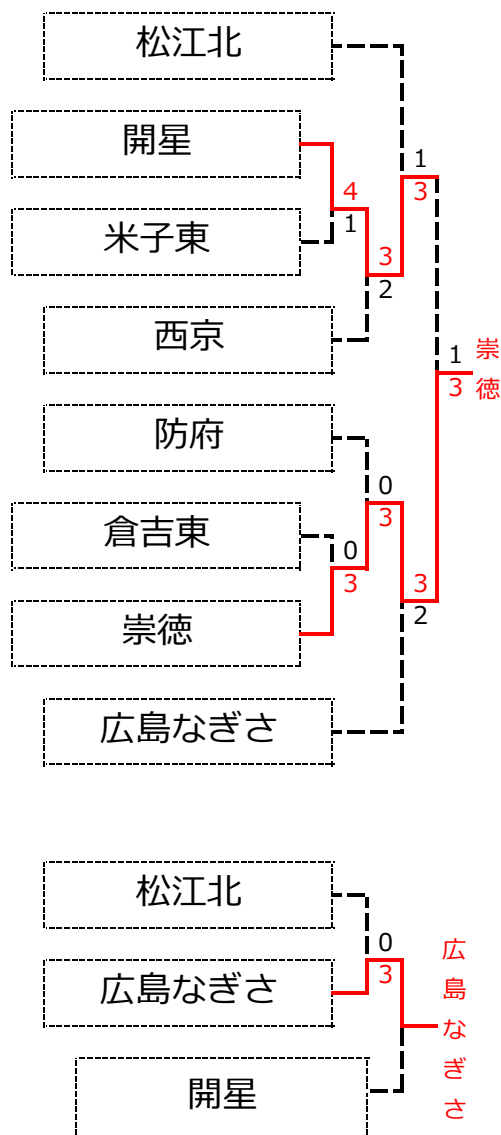

### 第39回全国選抜高校テニス大会中国地区大会 (H28. 11/19, 20 岡山 備前テニスセンター)

男子本戦トーナメント ◎・・・3セットマッチ

3～6位決定戦

<順位>

第1位	岡山理大附
第2位	岡山学芸館
第3位	崇徳
第4位	広島なぎさ
第5位	開星
第6位	松江北

(注) 3～6位決定戦において、本戦トーナメントと同じ対戦は行わず、本戦トーナメントの結果通りとする。

①～⑥位は順位です。

第39回全国選抜高校テニス大会中国地区大会 男子本戦トーナメント

<b>1R1</b>	<b>3</b>	広島 なぎさ	5-0	米子東	<b>4</b>
S1		秋吉 大地①	6-4	澤井 晃司①	
D1		村竹 裕貴② 木村 颯太②	6-1	古田 壮汰② 佐藤 紀之①	
S2		田部 智也②	6-1	奈須 亮斗②	
D2		堀江 大介② 面真保理仁②	6-1	百田 伊吹① 赤木 千輝②	
S3		橋口 詩隠②	6-1	問 晴陽①	