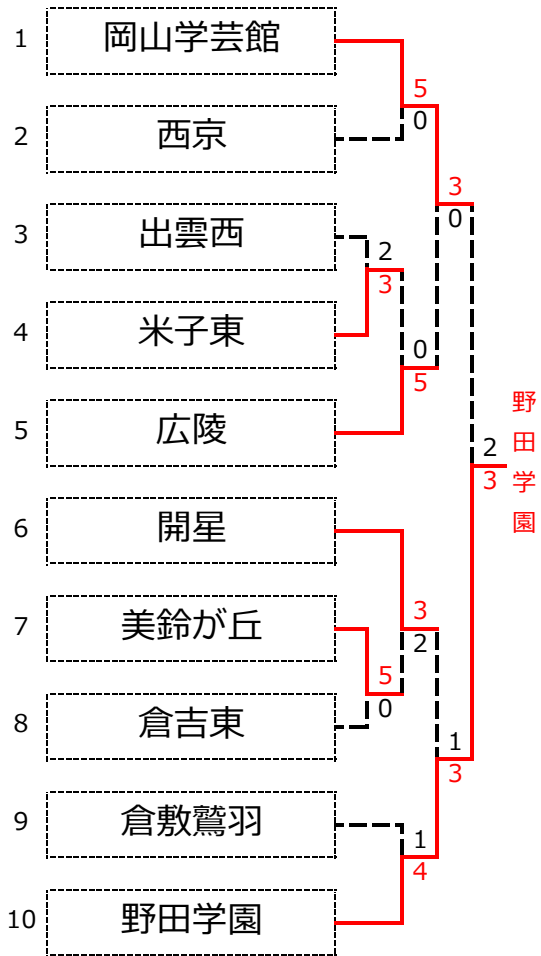

<b>3R1</b>	<b>5</b>	<b>開星</b>	3-1	<b>松江北</b>	<b>10</b>
S1		金井 智也②	3-6	吉岡 尚志②	
D1		津田 光也② 秀浦 悠太①	6-1	安藤 大生② 中西 勇太②	
S2		加藤龍乃介②	6-2	足立 峻一②	
D2		坂本 亮介② 福島 拓也①	6-1	滝山 恭生② 上廣 優吏②	
S3		坂本 聡②	0-1 打切	中原 駿②	

<b>3R2</b>	<b>6</b>	<b>崇徳</b>	3-2	<b>広島なぎさ</b>	<b>3</b>
S1		梶川 剛史②	1-6	秋吉 大地①	
D1		阿部 柁也② 岡田修一郎②	6-0	村竹 裕貴② 木村 颯太②	
S2		広沢 興②	0-6	田部 智也②	
D2		高橋 悠介② 高見 信吾②	6-3	面真保理仁② 堀江 大介②	
S3		竹野 友都①	6-2	橋口 詩隠②	

第39回全国選抜高校テニス大会中国地区大会 (H28. 11/19, 20 岡山 備前テニスセンター)

女子本戦トーナメント ◎・・・3セットマッチ

3～6位決定戦

<順位>

第1位	野田学園
第2位	岡山学芸館
第3位	倉敷鷲羽
第4位	広陵
第5位	西京
第6位	開星

(注) 3～6位決定戦において、本戦トーナメントと同じ対戦は行わず、本戦トーナメントの結果通りとする。  
①～⑥位は順位です。

第39回全国選抜高校テニス大会中国地区大会 女子本戦トーナメント