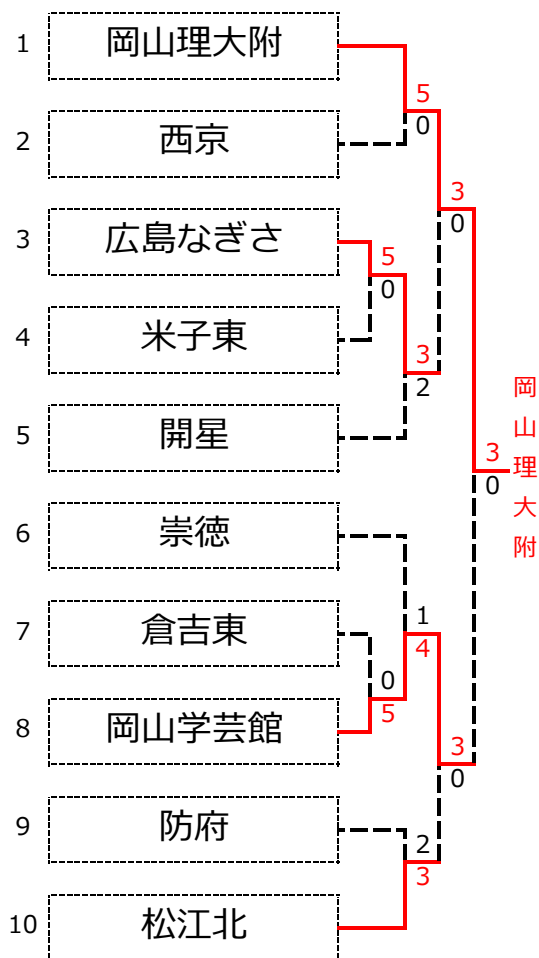

### 第39回全国選抜高校テニス大会中国地区大会 (H28. 11/19, 20 岡山 備前テニスセンター)

男子本戦トーナメント ◎・・・3セットマッチ

3～6位決定戦

<順位>

第1位	岡山理大附
第2位	岡山学芸館
第3位	崇徳
第4位	広島なぎさ
第5位	開星
第6位	松江北

(注) 3～6位決定戦において、本戦トーナメントと同じ対戦は行わず、本戦トーナメントの結果通りとする。

①～⑥位は順位です。

第39回全国選抜高校テニス大会中国地区大会 男子本戦トーナメント

<b>1R1</b>	<b>3</b>	広島 なぎさ	5-0	米子東	<b>4</b>
S1		秋吉 大地①	6-4	澤井 晃司①	
D1		村竹 裕貴② 木村 颯太②	6-1	古田 壮汰② 佐藤 紀之①	
S2		田部 智也②	6-1	奈須 亮斗②	
D2		堀江 大介② 面真保理仁②	6-1	百田 伊吹① 赤木 千輝②	
S3		橋口 詩隠②	6-1	問 晴陽①	