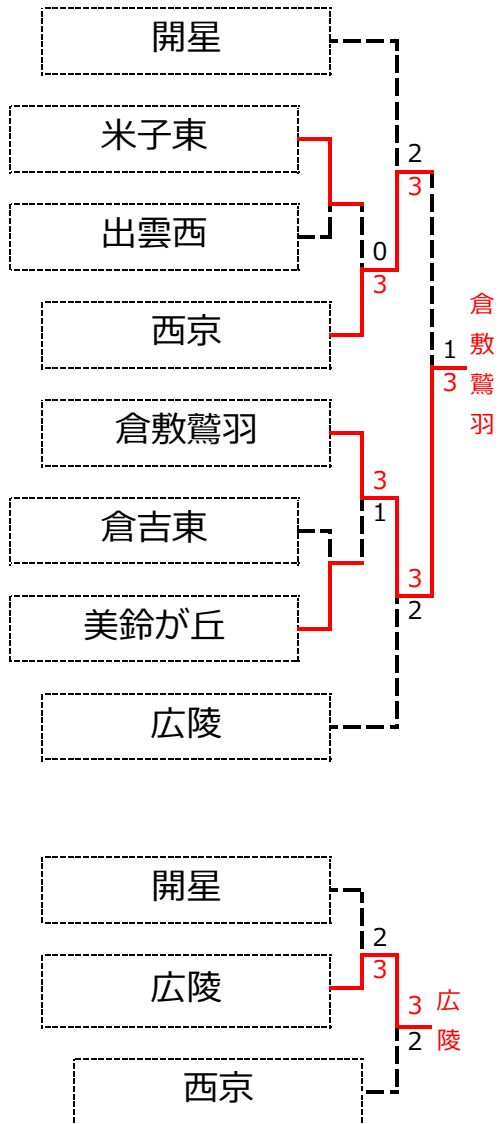

### 第39回全国選抜高校テニス大会中国地区大会 (H28. 11/19, 20 岡山 備前テニスセンター)

男子本戦トーナメント ◎・・・3セットマッチ

3～6位決定戦

<順位>

第1位	岡山理大附
第2位	岡山学芸館
第3位	崇徳
第4位	広島なぎさ
第5位	開星
第6位	松江北

(注) 3～6位決定戦において、本戦トーナメントと同じ対戦は行わず、本戦トーナメントの結果通りとする。

①～⑥位は順位です。

<b>3R1</b>	<b>5</b>	<b>開星</b>	3-1	<b>松江北</b>	<b>10</b>
S1		金井 智也②	3-6	吉岡 尚志②	
D1		津田 光也② 秀浦 悠太①	6-1	安藤 大生② 中西 勇太②	
S2		加藤龍乃介②	6-2	足立 峻一②	
D2		坂本 亮介② 福島 拓也①	6-1	滝山 恭生② 上廣 優吏②	
S3		坂本 聡②	0-1 打切	中原 駿②	

<b>3R2</b>	<b>6</b>	<b>崇徳</b>	3-2	<b>広島なぎさ</b>	<b>3</b>
S1		梶川 剛史②	1-6	秋吉 大地①	
D1		阿部 柁也② 岡田修一郎②	6-0	村竹 裕貴② 木村 颯太②	
S2		広沢 興②	0-6	田部 智也②	
D2		高橋 悠介② 高見 信吾②	6-3	面真保理仁② 堀江 大介②	
S3		竹野 友都①	6-2	橋口 詩隠②	

第39回全国選抜高校テニス大会中国地区大会 (H28. 11/19, 20 岡山 備前テニスセンター)

女子本戦トーナメント ◎・・・3セットマッチ

3～6位決定戦

<順位>

第1位	野田学園
第2位	岡山学芸館
第3位	倉敷鷲羽
第4位	広陵
第5位	西京
第6位	開星

(注) 3～6位決定戦において、本戦トーナメントと同じ対戦は行わず、本戦トーナメントの結果通りとする。  
①～⑥位は順位です。

第39回全国選抜高校テニス大会中国地区大会 女子本戦トーナメント