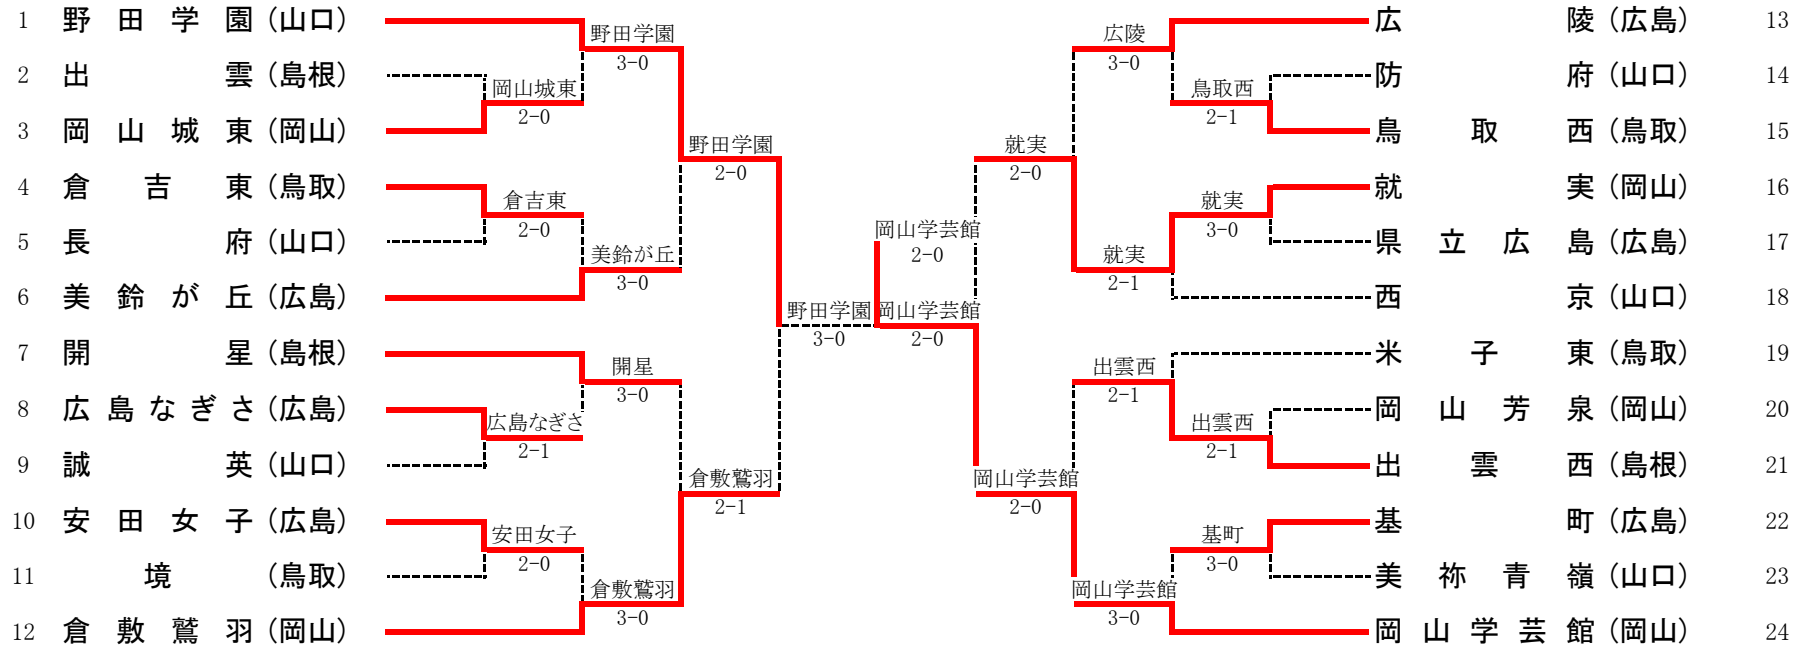

第57回中国高校テニス選手権大会
女子団体