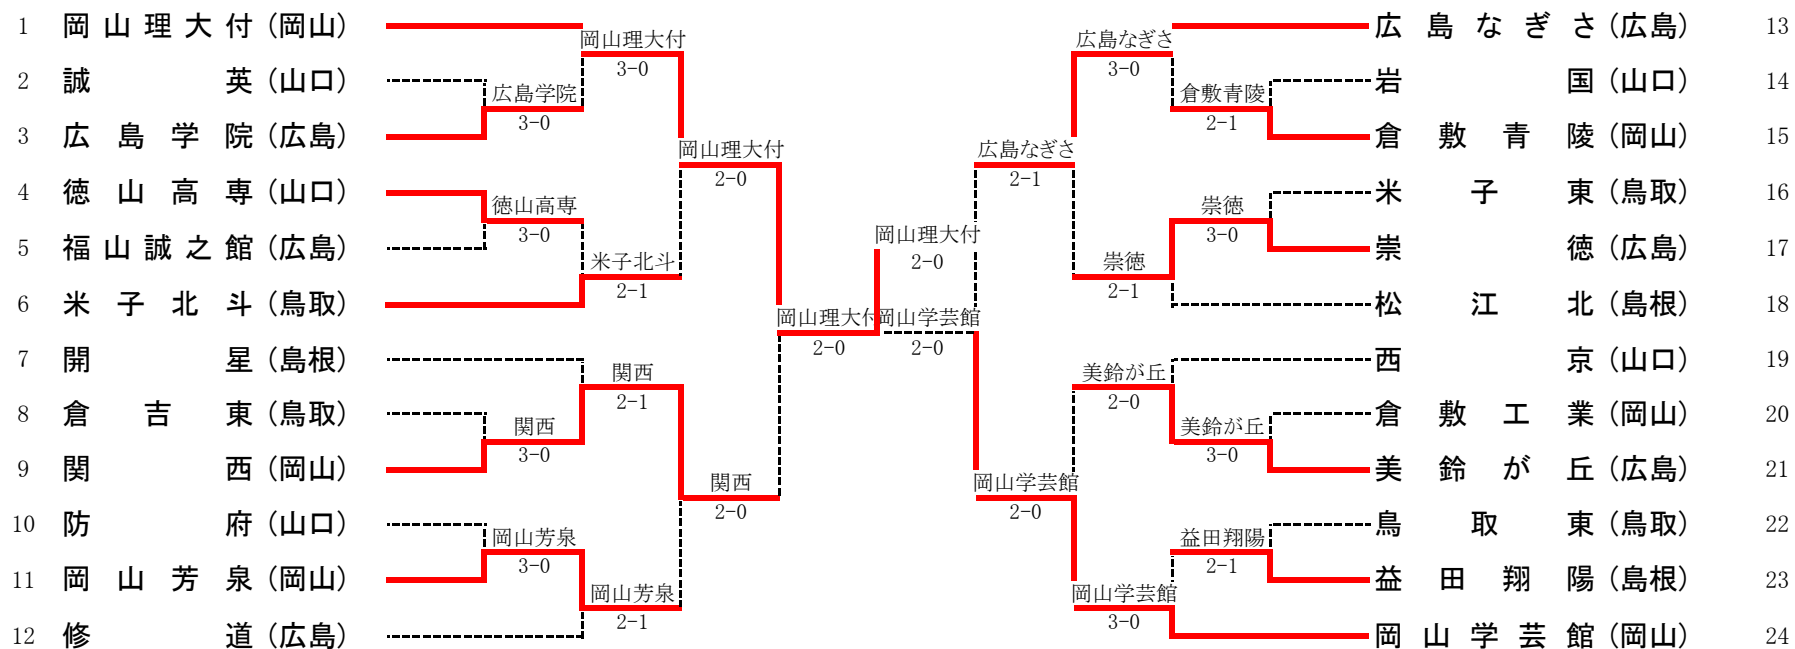

第57回中国高校テニス選手権大会
男子団体

第57回中国高校テニス選手権大会(男子団体)

1R1	3	広島学院	3-0	誠英	2
D		中岡 朋也③ 二宮 正太朗②	61	村本 尚秀② 大河原 彰真②	
S1		福田 亮真①	61	岩崎 溪悟②	
S2		為清 圭右②	61	大前 勇登①	

1R2	4	徳山高専	3-0	福山誠之館	5
D		稲澤 太志③ 金清 祐紀③	61	佐藤 元紀③ 山上 友哉②	
S1		小林 唯人②	62	中務 海渡②	
S2		井上 仁②	62	猪原 雅久人①	