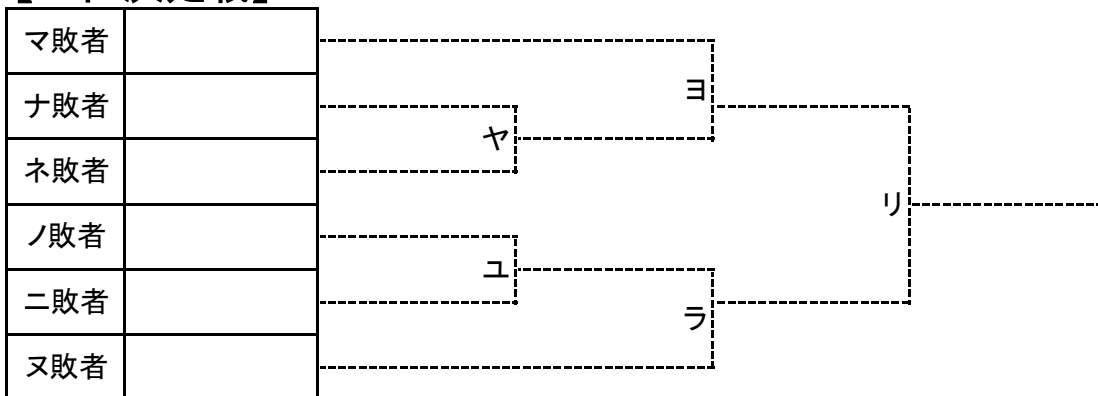

【女子順位決定戦】

H30. 2/10, 11

広島県びんご運動公園テニスコート

【11位決定戦】

D S1 S2

D S1 S2

D S1 S2

D S1 S2

【13位決定戦】

D S1 S2

【15位決定戦】

D S1 S2

D S1 S2

D S1 S2

【17位決定戦】

D S1 S2