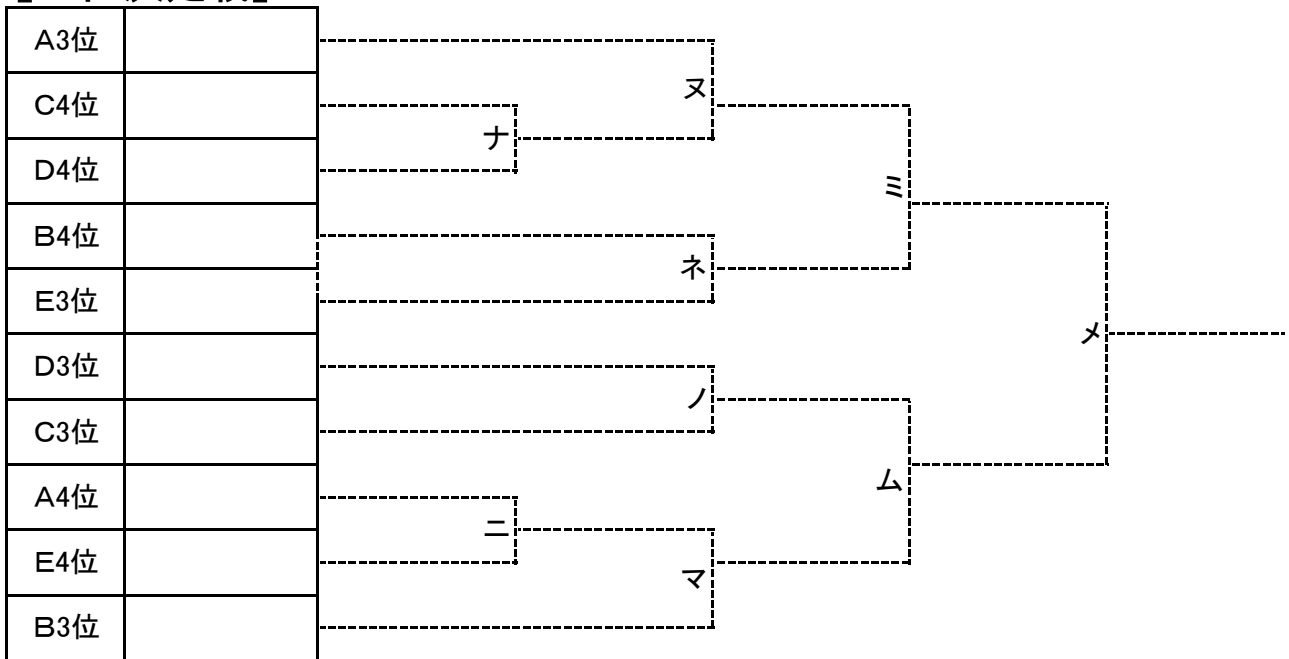

【女子順位決定戦】

H30. 2/10, 11

広島県びんご運動公園テニスコート

【11位決定戦】

D S1 S2

D S1 S2

D S1 S2

D S1 S2