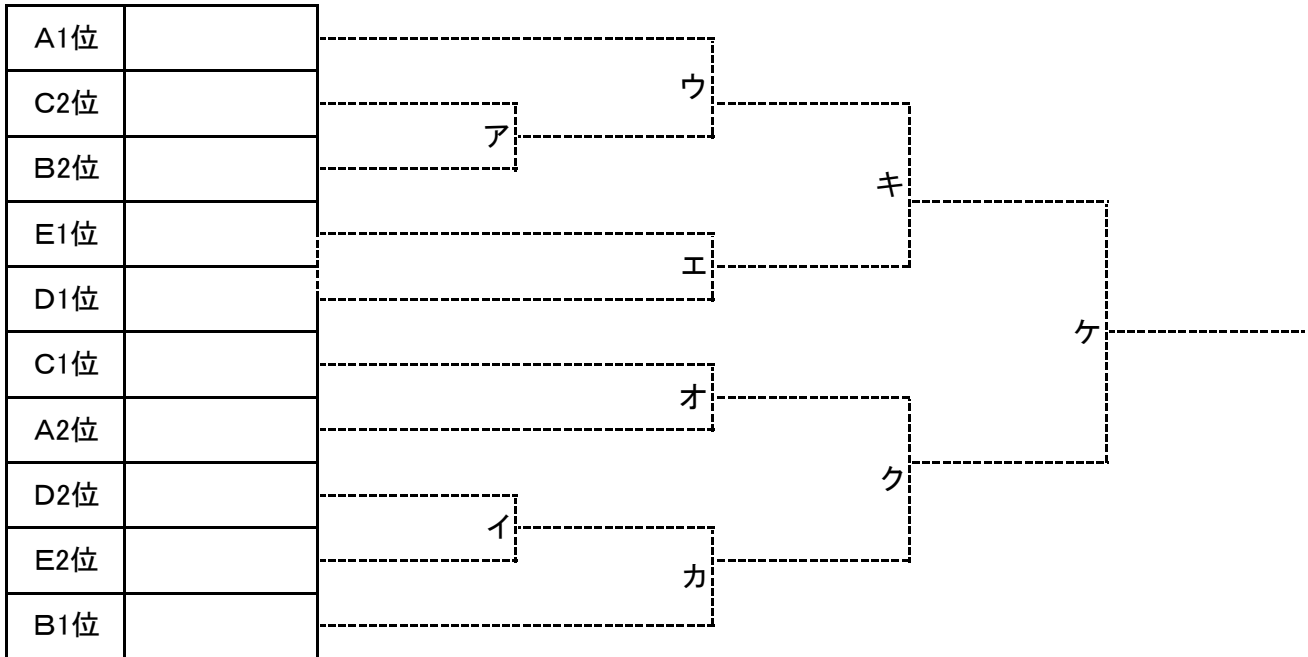

【女子決勝トーナメント】

H30. 2/10, 11 広島県びんご運動公園テニスコート

D S1 S2

D S1 S2

D S1 S2

D S1 S2

【3位決定戦】

D S1 S2