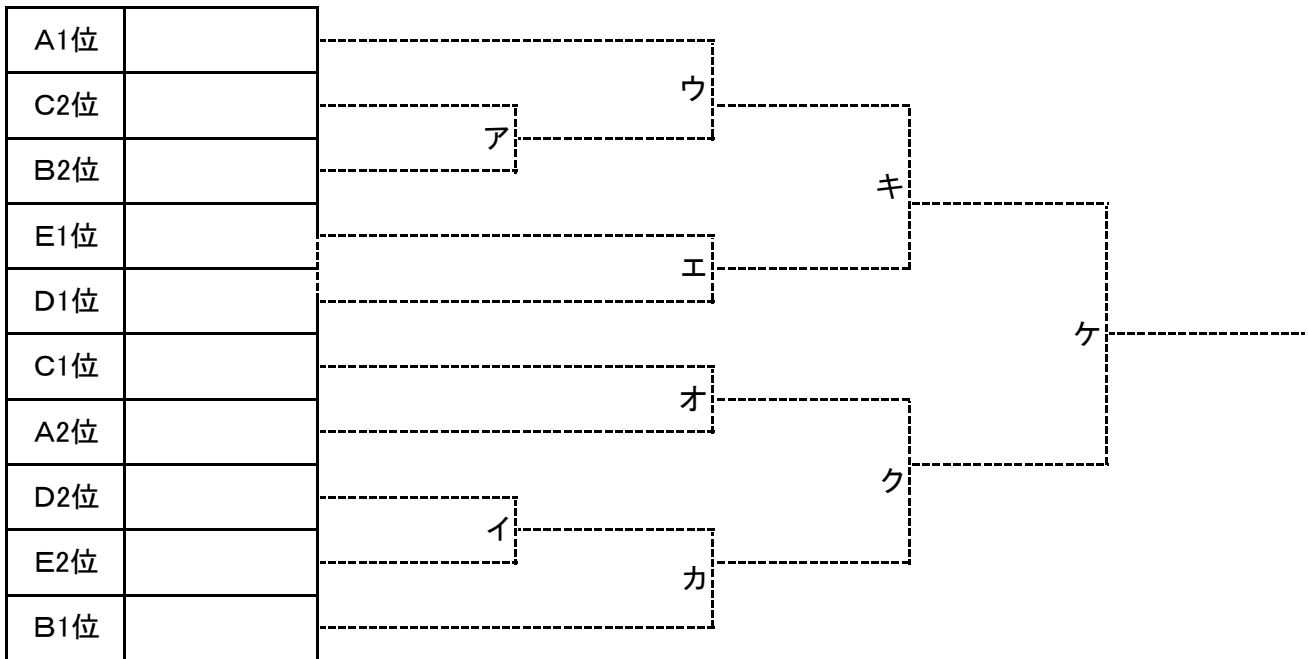

【男子決勝トーナメント】

H30. 2/10, 11 広島県びんご運動公園テニスコート

D S1 S2

D S1 S2

D S1 S2

D S1 S2

【3位決定戦】

D S1 S2