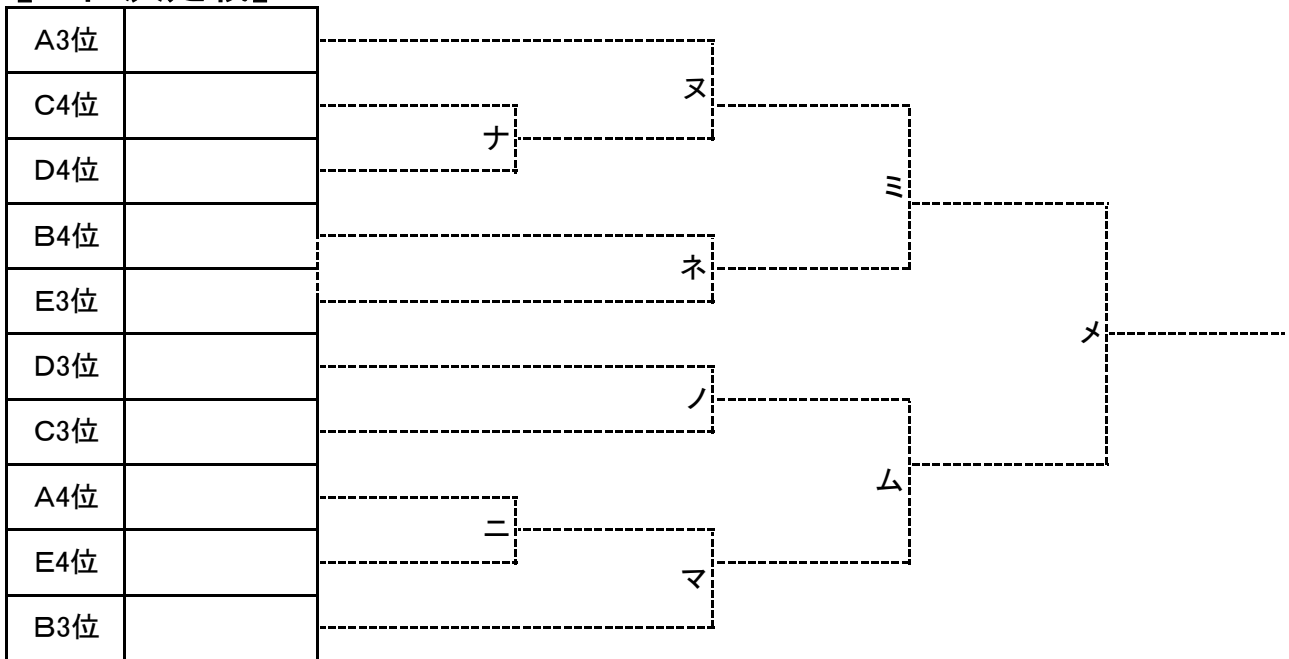

【男子順位決定戦】

H30. 2/10, 11

福山市竹ヶ端運動公園テニスコート

【11位決定戦】

D S1 S2

D S1 S2

D S1 S2

D S1 S2