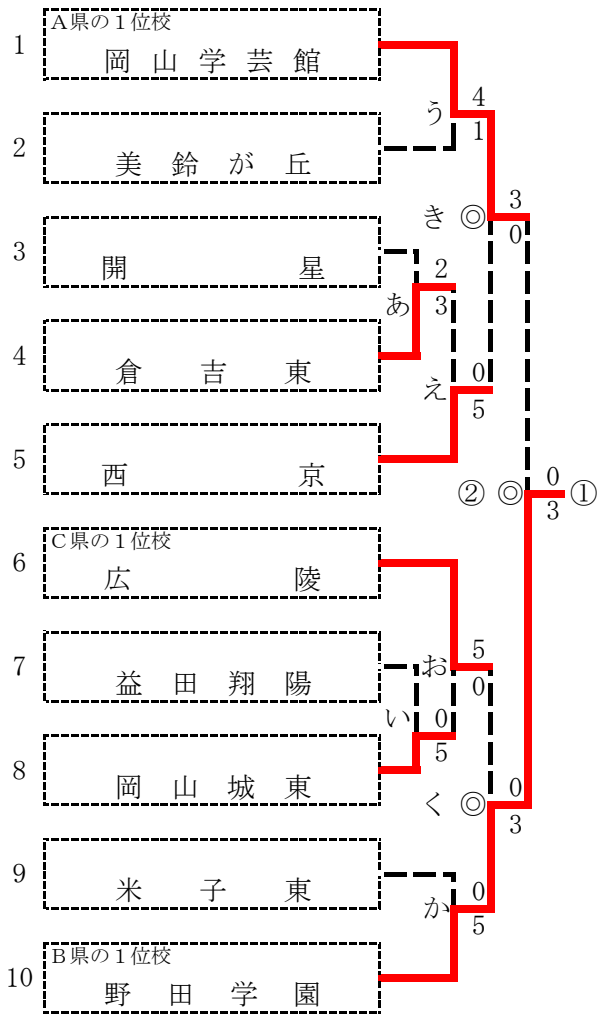

## 男子本戦トーナメント ◎・・・3セットマッチ

## 組合せの決定方法

(1) 第1～3シードを各県の1位校から決定する。

	第1シードA	第2シードB	第3シードC	D	E
男子	岡山	広島	鳥取	島根	山口

(2) 残りの7校は、2ブロックに分けて開会式時にフリー抽選する。  
D県の1位校、E県の1位校、B県の2位校、C県の2位校が、組合せの2～5番を抽選する。  
A県の2位校、D県の2位校、E県の2位校が、組合せの7～9番を抽選する。

# 《男子団体対戦表》

3～6位決定戦の

3位決定戦 (さ)

第40回全国選抜高校テニス大会中国地区大会 (H29.11/18,19 山口 宇部マテ”フレッセラ”)

女子本戦トーナメント ◎・・・3セットマッチ

3～6位決定戦

コンソレーション

(注) 3～6位決定戦において、本戦トーナメントと同じ対戦は行わず、本戦トーナメントの結果通りとする。  
①～⑥位は順位です。

組合せの決定方法

(1) 第1～3シードを各県の1位校から決定する。

	第1シードA	第2シードB	第3シードC	D	E
女子	岡山	山口	広島	島根	鳥取

(2) 残りの7校は、2ブロックに分けて開会式時にフリー抽選する。

D県の1位校、E県の1位校、B県の2位校、C県の2位校が、組合せの2～5番を抽選する。  
A県の2位校、D県の2位校、E県の2位校が、組合せの7～9番を抽選する。