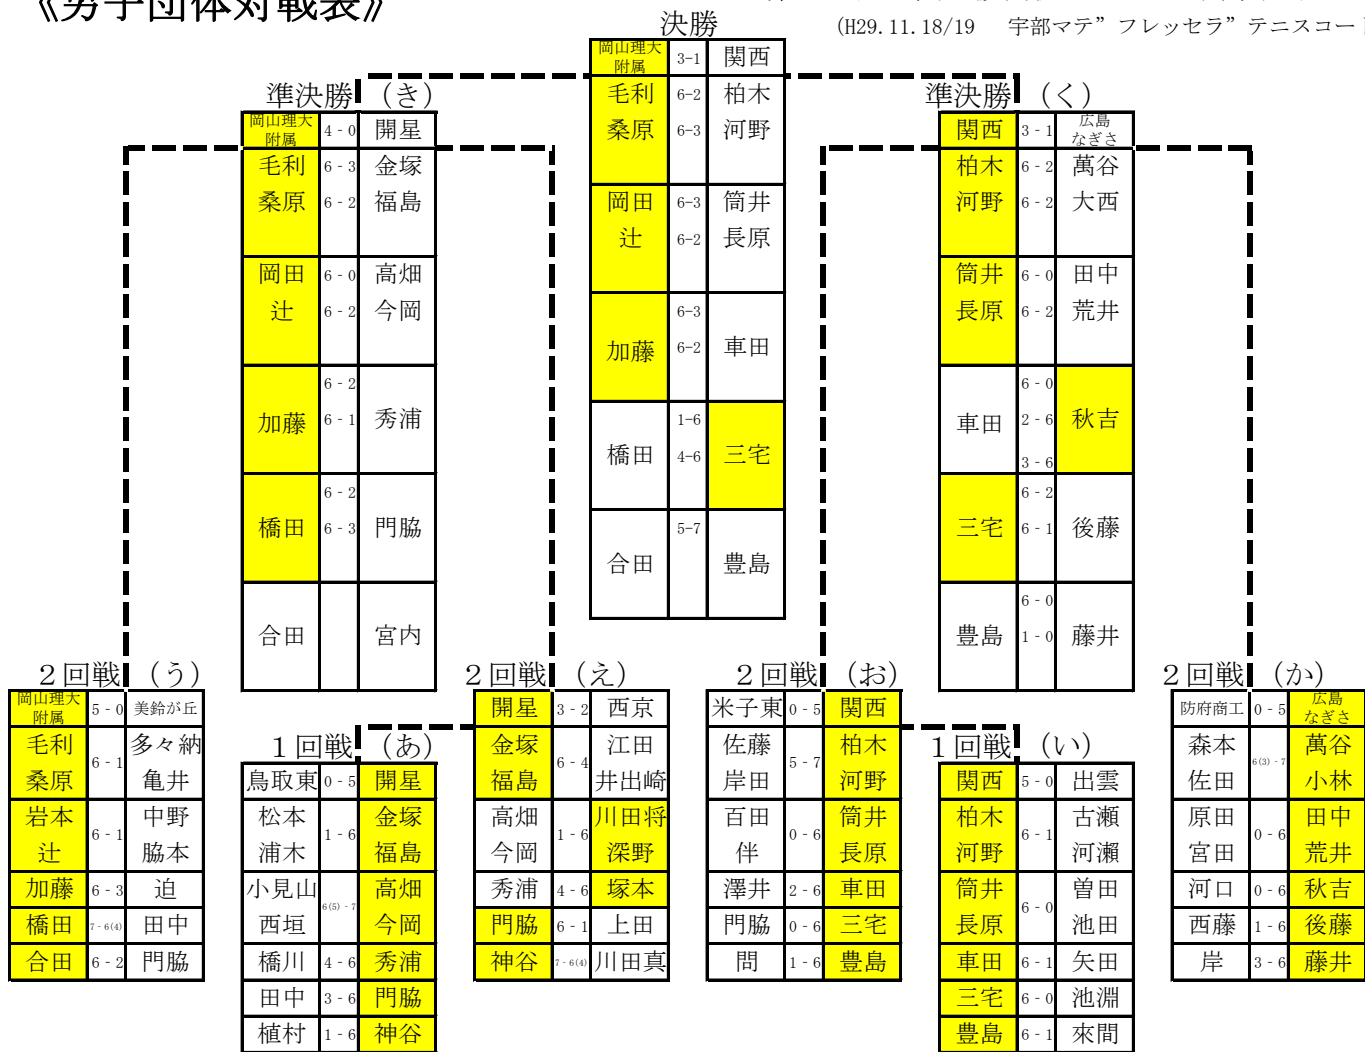

## 3～6位決定戦

(注) 3～6位決定戦において、本戦トーナメントと同じ対戦は行わず、本戦トーナメントの結果通りとする。  
①～⑥位は順位です。

## 組合せの決定方法

(1) 第1～3シードを各県の1位校から決定する。

	第1シードA	第2シードB	第3シードC	D	E
男子	岡山	広島	鳥取	島根	山口

(2) 残りの7校は、2ブロックに分けて開会式時にフリー抽選する。  
D県の1位校、E県の1位校、B県の2位校、C県の2位校が、組合せの2～5番を抽選する。  
A県の2位校、D県の2位校、E県の2位校が、組合せの7～9番を抽選する。

# 《男子団体対戦表》

3～6位決定戦の

3位決定戦 (さ)

第40回全国選抜高校テニス大会中国地区大会 (H29.11/18,19 山口 宇部マテ”フレッセラ”)

女子本戦トーナメント ◎・・・3セットマッチ

3～6位決定戦

コンソレーション

(注) 3～6位決定戦において、本戦トーナメントと同じ対戦は行わず、本戦トーナメントの結果通りとする。  
①～⑥位は順位です。

組合せの決定方法

(1) 第1～3シードを各県の1位校から決定する。

	第1シードA	第2シードB	第3シードC	D	E
女子	岡山	山口	広島	島根	鳥取

(2) 残りの7校は、2ブロックに分けて開会式時にフリー抽選する。

D県の1位校、E県の1位校、B県の2位校、C県の2位校が、組合せの2～5番を抽選する。  
A県の2位校、D県の2位校、E県の2位校が、組合せの7～9番を抽選する。