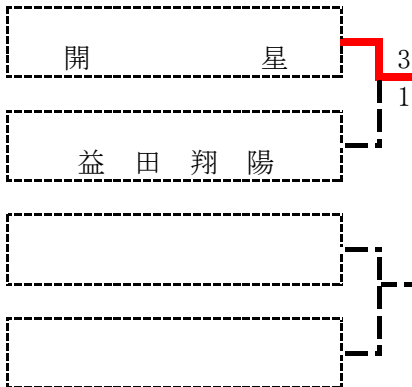

## 3～6位決定戦

(注) 3～6位決定戦において、本戦トーナメントと同じ対戦は行わず、本戦トーナメントの結果通りとする。  
①～⑥位は順位です。

## 組合せの決定方法

(1) 第1～3シードを各県の1位校から決定する。

	第1シードA	第2シードB	第3シードC	D	E
男子	岡山	広島	鳥取	島根	山口

(2) 残りの7校は、2ブロックに分けて開会式時にフリー抽選する。  
D県の1位校、E県の1位校、B県の2位校、C県の2位校が、組合せの2～5番を抽選する。  
A県の2位校、D県の2位校、E県の2位校が、組合せの7～9番を抽選する。

# 《男子団体対戦表》

3～6位決定戦の

3位決定戦 (さ)

第40回全国選抜高校テニス大会中国地区大会 (H29.11/18,19 山口 宇部マテ”フレッセラ”)

女子本戦トーナメント ◎・・・3セットマッチ

3～6位決定戦

コンソレーション

(注) 3～6位決定戦において、本戦トーナメントと同じ対戦は行わず、本戦トーナメントの結果通りとする。  
①～⑥位は順位です。

組合せの決定方法

(1) 第1～3シードを各県の1位校から決定する。

	第1シードA	第2シードB	第3シードC	D	E
女子	岡山	山口	広島	島根	鳥取

(2) 残りの7校は、2ブロックに分けて開会式時にフリー抽選する。

D県の1位校、E県の1位校、B県の2位校、C県の2位校が、組合せの2～5番を抽選する。  
A県の2位校、D県の2位校、E県の2位校が、組合せの7～9番を抽選する。