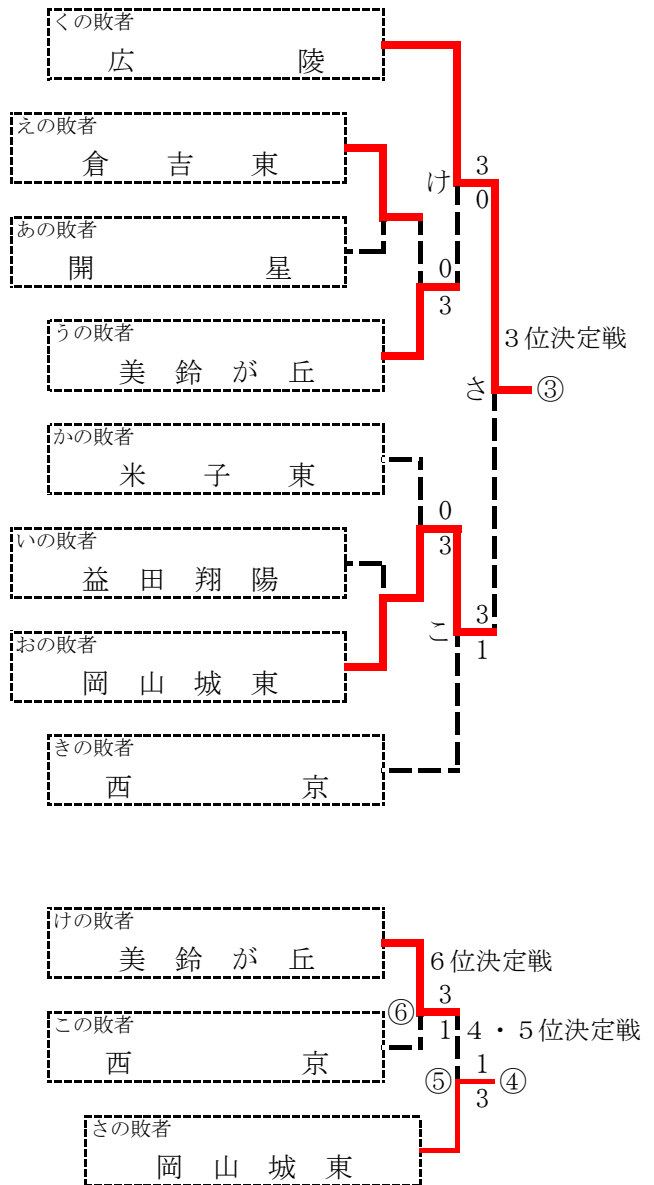

## 男子本戦トーナメント ◎・・・3セットマッチ

## 組合せの決定方法

(1) 第1～3シードを各県の1位校から決定する。

	第1シードA	第2シードB	第3シードC	D	E
男子	岡山	広島	鳥取	島根	山口

(2) 残りの7校は、2ブロックに分けて開会式時にフリー抽選する。  
D県の1位校、E県の1位校、B県の2位校、C県の2位校が、組合せの2～5番を抽選する。  
A県の2位校、D県の2位校、E県の2位校が、組合せの7～9番を抽選する。

# 《男子団体対戦表》

3～6位決定戦の

3位決定戦 (さ)

第40回全国選抜高校テニス大会中国地区大会 (H29.11/18,19 山口 宇部マテ”フレッセラ”)

女子本戦トーナメント ◎・・・3セットマッチ

3～6位決定戦

コンソレーション

(注) 3～6位決定戦において、本戦トーナメントと同じ対戦は行わず、本戦トーナメントの結果通りとする。  
①～⑥位は順位です。

組合せの決定方法

(1) 第1～3シードを各県の1位校から決定する。

	第1シードA	第2シードB	第3シードC	D	E
女子	岡山	山口	広島	島根	鳥取

(2) 残りの7校は、2ブロックに分けて開会式時にフリー抽選する。

D県の1位校、E県の1位校、B県の2位校、C県の2位校が、組合せの2～5番を抽選する。  
A県の2位校、D県の2位校、E県の2位校が、組合せの7～9番を抽選する。