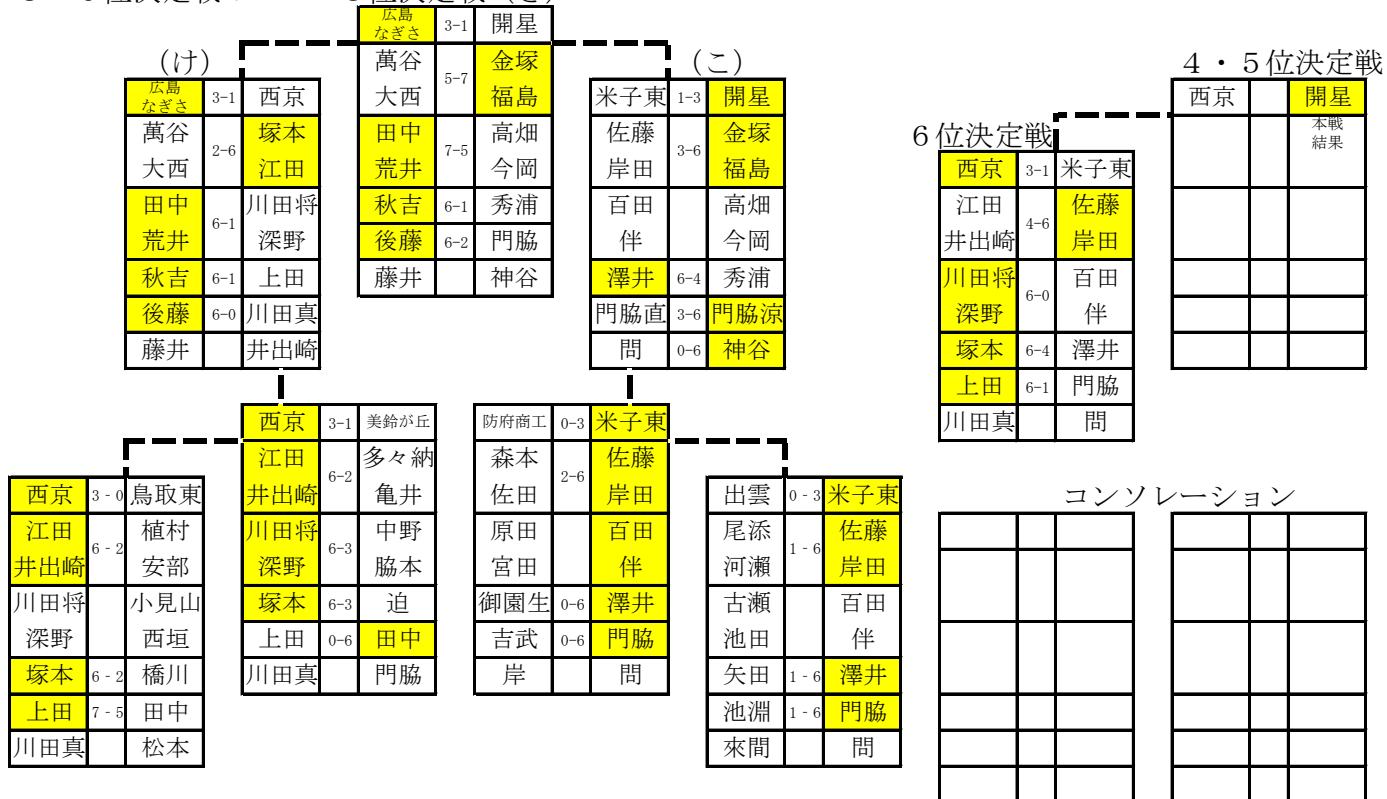

## 3～6位決定戦

(注) 3～6位決定戦において、本戦トーナメントと同じ対戦は行わず、本戦トーナメントの結果通りとする。  
①～⑥位は順位です。

## 組合せの決定方法

(1) 第1～3シードを各県の1位校から決定する。

	第1シードA	第2シードB	第3シードC	D	E
男子	岡山	広島	鳥取	島根	山口

(2) 残りの7校は、2ブロックに分けて開会式時にフリー抽選する。  
D県の1位校、E県の1位校、B県の2位校、C県の2位校が、組合せの2～5番を抽選する。  
A県の2位校、D県の2位校、E県の2位校が、組合せの7～9番を抽選する。

# 《男子団体対戦表》

3～6位決定戦の

3位決定戦 (さ)

第40回全国選抜高校テニス大会中国地区大会 (H29.11/18,19 山口 宇部マテ”フレッセラ”)

女子本戦トーナメント ◎・・・3セットマッチ

3～6位決定戦

コンソレーション

(注) 3～6位決定戦において、本戦トーナメントと同じ対戦は行わず、本戦トーナメントの結果通りとする。  
①～⑥位は順位です。

組合せの決定方法

(1) 第1～3シードを各県の1位校から決定する。

	第1シードA	第2シードB	第3シードC	D	E
女子	岡山	山口	広島	島根	鳥取

(2) 残りの7校は、2ブロックに分けて開会式時にフリー抽選する。

D県の1位校、E県の1位校、B県の2位校、C県の2位校が、組合せの2～5番を抽選する。  
A県の2位校、D県の2位校、E県の2位校が、組合せの7～9番を抽選する。