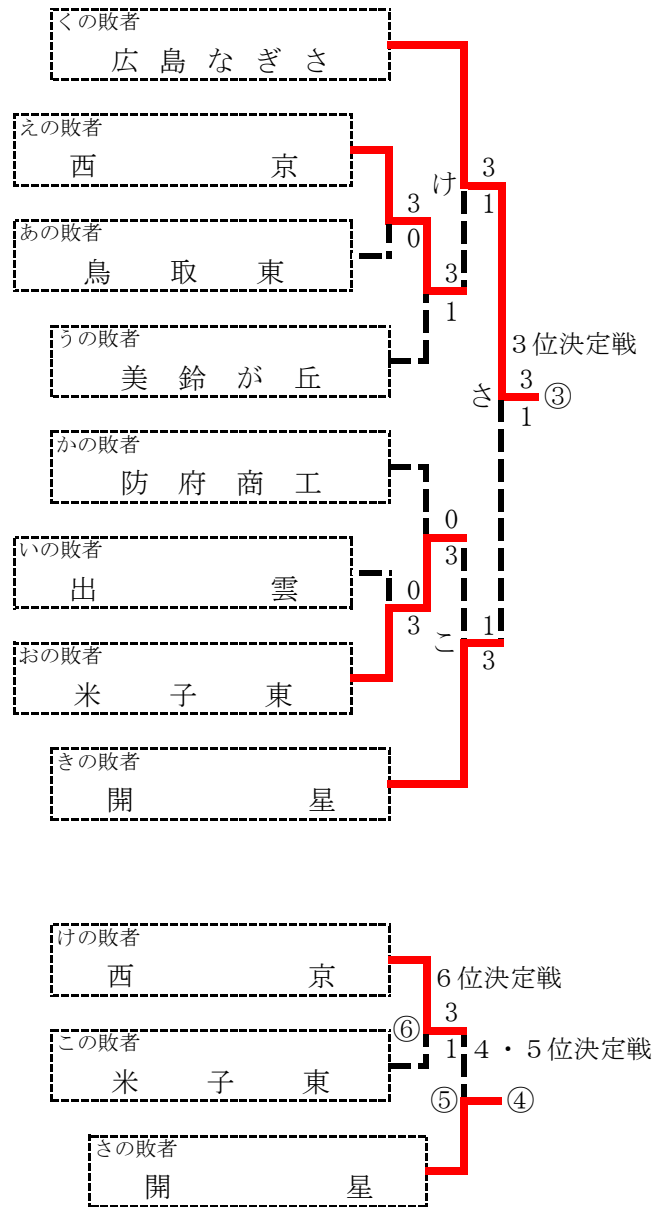

3～6位決定戦

(注) 3～6位決定戦において、本戦トーナメントと同じ対戦は行わず、本戦トーナメントの結果通りとする。
①～⑥位は順位です。

組合せの決定方法

(1) 第1～3シードを各県の1位校から決定する。

	第1シードA	第2シードB	第3シードC	D	E
男子	岡山	広島	鳥取	島根	山口

(2) 残りの7校は、2ブロックに分けて開会式時にフリー抽選する。
D県の1位校、E県の1位校、B県の2位校、C県の2位校が、組合せの2～5番を抽選する。
A県の2位校、D県の2位校、E県の2位校が、組合せの7～9番を抽選する。