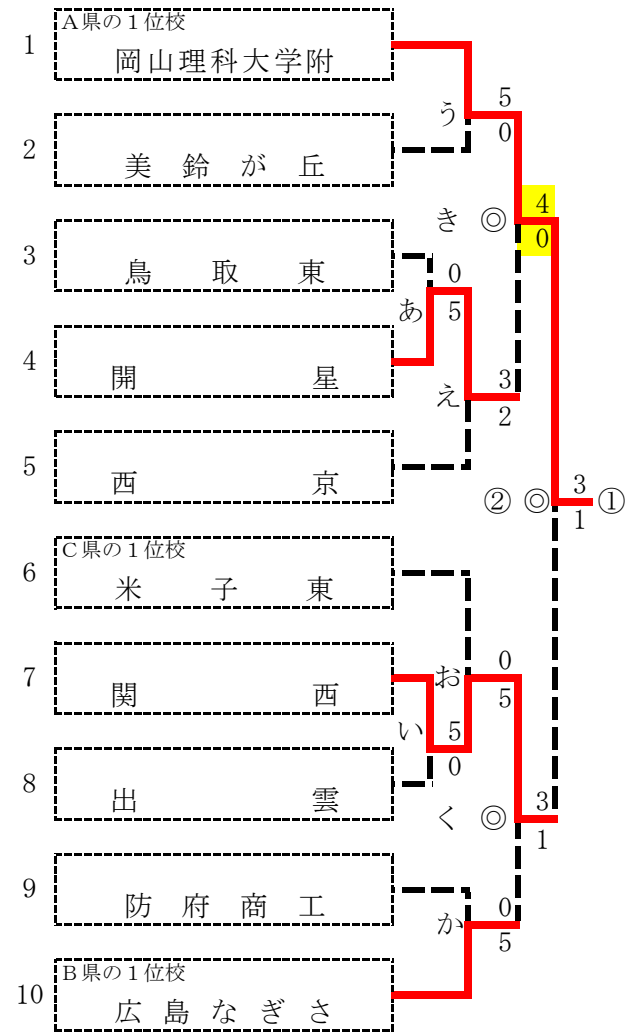

# 第40回全国選抜高校テニス大会中国地区大会 (H29.11/18, 19 山口 宇部マテ”フレッセラ”)

## 男子本戦トーナメント ◎・・・3セットマッチ

## 組合せの決定方法

(1) 第1～3シードを各県の1位校から決定する。

	第1シードA	第2シードB	第3シードC	D	E
男子	岡山	広島	鳥取	島根	山口

(2) 残りの7校は、2ブロックに分けて開会式時にフリー抽選する。  
D県の1位校、E県の1位校、B県の2位校、C県の2位校が、組合せの2～5番を抽選する。  
A県の2位校、D県の2位校、E県の2位校が、組合せの7～9番を抽選する。

組合せの決定方法

(1) 第1～3シードを各県の1位校から決定する。

	第1シードA	第2シードB	第3シードC	D	E
女子	岡山	山口	広島	島根	鳥取

(2) 残りの7校は、2ブロックに分けて開会式時にフリー抽選する。

D県の1位校、E県の1位校、B県の2位校、C県の2位校が、組合せの2～5番を抽選する。  
A県の2位校、D県の2位校、E県の2位校が、組合せの7～9番を抽選する。