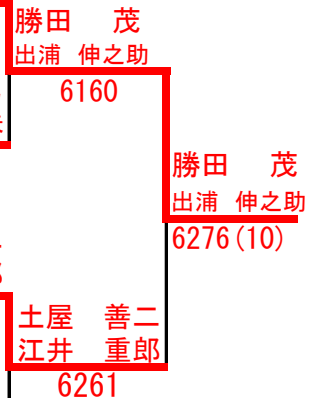

## 80歳男子ダブルス

Seed	No	登録番号	選手名	所属名	
①	1	G0000033	勝田 茂	( サンスポーツテニスクラブ )	
		G0018564	出浦 伸之助	( 殿山テニスガーデン )	
	2	Bye			
3		G0000968	須藤 寛	( 名古屋ローンテニスクラブ )	
		G0000986	三宅 隆信	( 名古屋ローンテニスクラブ )	
4		G0000955	栗田 俊男	( 名古屋ローンテニス倶楽部 )	
		G0005281	坂上 日出夫	( 奈良国際テニスクラブ )	
5		G0000016	土屋 善二	( チーム・ダイヤモンド )	
			江井 重郎	( チーム・ダイヤモンド )	
6		G0018352	瀧 正敏	( 岡山ローンテニスクラブ )	
			堀 庫夫	( 岡山ローンテニスクラブ )	
	7	Bye			
②	8	G0001495	能津 健	( 天王山テニスクラブ )	
		G0005424	手島 隼人	( 天王山テニスクラブ )	