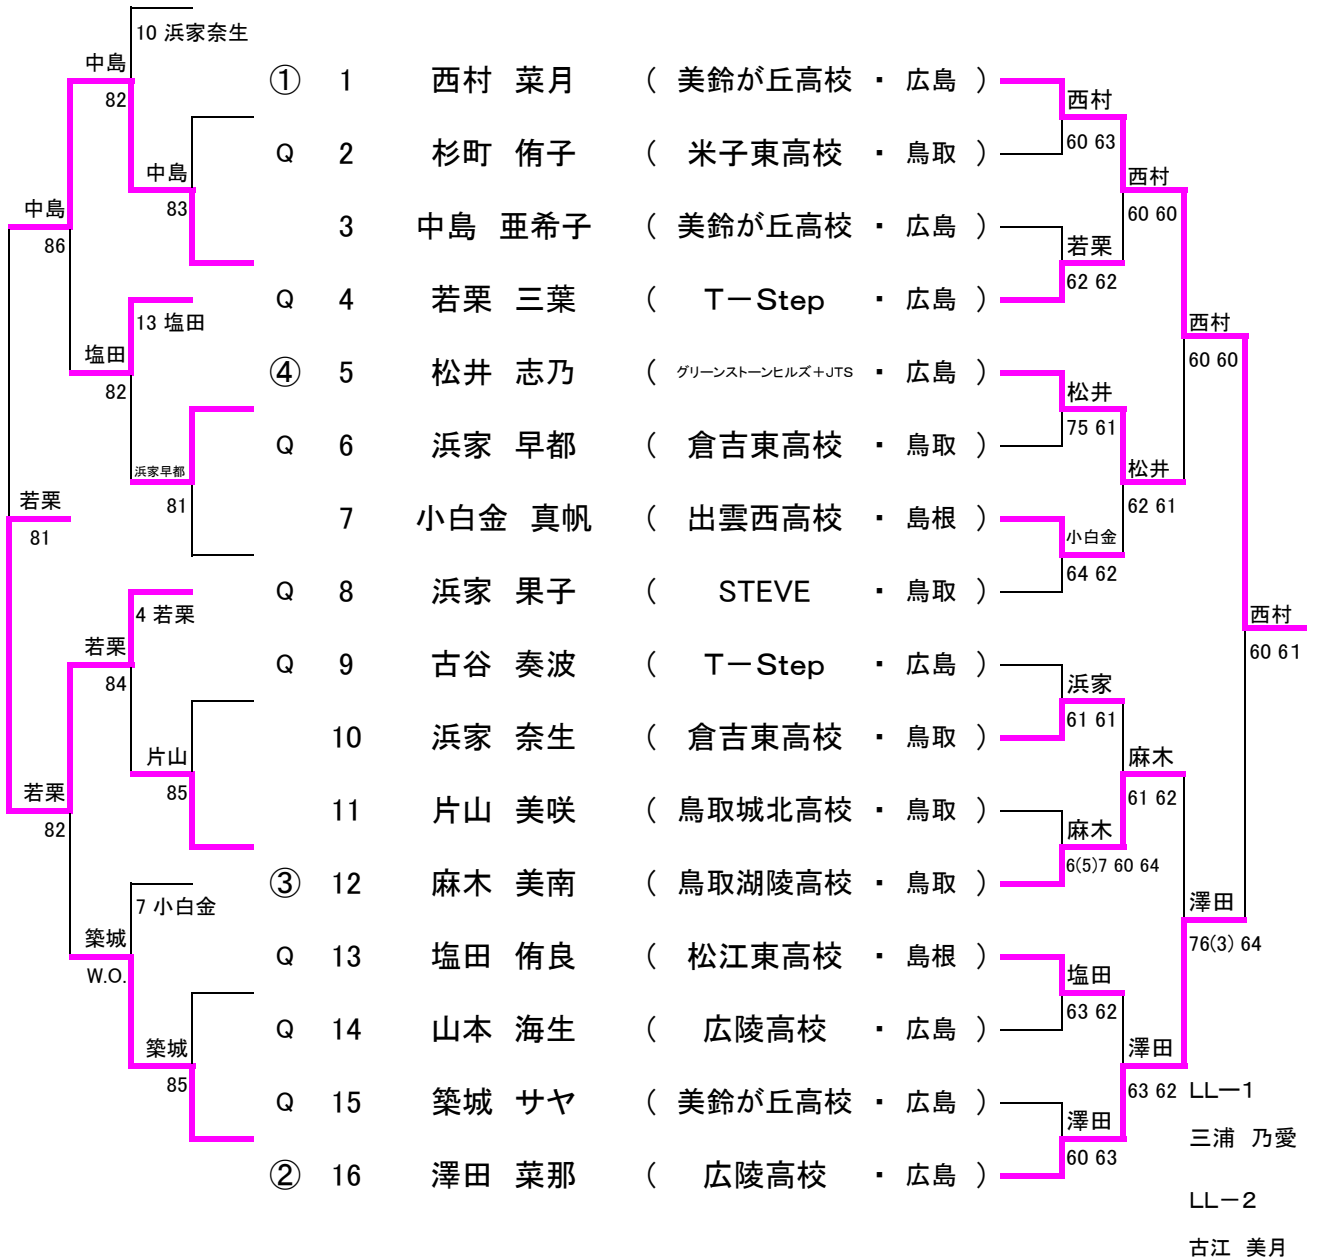

中国オープン山陰ジュニアテニス大会 男子シングルス(グレードC) 5月5日(土) 8:45受付〆切

3位決定戦

7位決定戦

中国オープン山陰ジュニアテニス大会 女子シングルス(グレードC) 5月5日(土) 8:45受付〆切

3位決定戦

7位決定戦

平成30年度  
 第5回 中国オープン山陰ジュニアテニス大会  
 男子シングルス 予選 1/2 5月4日(金)

\*ドローシートに記載の時間までに受付をして下さい。

練習試合

渡部 60	①	1	玉田 一成	米子北斗高校	鳥取		
		2	BYE				
		3	渡部 陽也	松江高専	島根		
		4	武井 安澄	修道高校	広島		
		5	山崎 知陽	境高校	鳥取		
		6	鳥谷部 峻史	MRA・サザンクロスTC	広島		
		7	BYE				
		⑩	8	岡 航輔	出雲北陵高校		島根
大貫 60	②	9	松本 龍我	鳥取東高校	鳥取		
		10	BYE				
		11	鄙山 翔太	出雲西高校	島根		
		12	忠政 遼河	アキラITC	広島		
		13	大貫 颯太	みなみ坂TS	広島		
		14	門脇 直大	米子東高校	鳥取		
		15	BYE				
		⑨	16	高村 周成	修道高校		広島
泉水 61	③	17	田中 宏和	鳥取東高校	鳥取		
		18	BYE				
		19	角 奨悟	境高校	鳥取		
		20	木下 開登	Tension	広島		
		21	泉水 次美	倉敷工業高校	岡山		
		22	杉本 崇太	T-Step	広島		
		23	BYE				
		⑪	24	猪原 雅久人	グリーンストーンヒルズ+JTS		広島
泉水 64	西垣 60	④	25	金阪 大夢	松江北高校	島根	
			26	BYE			
			27	由木 航太	境高校	鳥取	
			28	高木 陸矢	出雲西高校	島根	
			29	山根 奨	出雲西高校	島根	
			30	西垣 陸	鳥取東高校	鳥取	
			31	BYE			
			⑫	32	植村 健希	鳥取東高校	