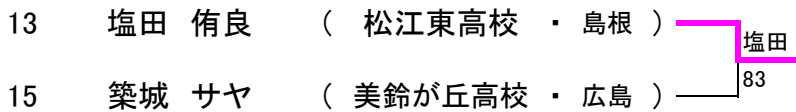

中国オープン山陰ジュニアテニス大会 男子シングルス(グレードC) 5月5日(土) 8:45受付〆切

3位決定戦

7位決定戦

中国オープン山陰ジュニアテニス大会 女子シングルス(グレードC) 5月5日(土) 8:45受付〆切

3位決定戦

7位決定戦

平成30年度  
 第5回 中国オープン山陰ジュニアテニス大会  
 男子シングルス 予選 1/2 5月4日(金)

\*ドローシートに記載の時間までに受付をして下さい。

練習試合

渡部 60	①	1	玉田 一成	米子北斗高校	鳥取		
		2	BYE				
		3	渡部 陽也	松江高専	島根		
		4	武井 安澄	修道高校	広島		
		5	山崎 知陽	境高校	鳥取		
		6	鳥谷部 峻史	MRA・サザンクロスTC	広島		
		7	BYE				
		⑩	8	岡 航輔	出雲北陵高校		島根
大貫 60	②	9	松本 龍我	鳥取東高校	鳥取		
		10	BYE				
		11	鄙山 翔太	出雲西高校	島根		
		12	忠政 遼河	アキラITC	広島		
		13	大貫 颯太	みなみ坂TS	広島		
		14	門脇 直大	米子東高校	鳥取		
		15	BYE				
		⑨	16	高村 周成	修道高校		広島
泉水 61	③	17	田中 宏和	鳥取東高校	鳥取		
		18	BYE				
		19	角 奨悟	境高校	鳥取		
		20	木下 開登	Tension	広島		
		21	泉水 次美	倉敷工業高校	岡山		
		22	杉本 崇太	T-Step	広島		
		23	BYE				
		⑪	24	猪原 雅久人	グリーンストーンヒルズ+JTS		広島
泉水 64	西垣 60	④	25	金阪 大夢	松江北高校	島根	
			26	BYE			
			27	由木 航太	境高校	鳥取	
			28	高木 陸矢	出雲西高校	島根	
			29	山根 奨	出雲西高校	島根	
			30	西垣 陸	鳥取東高校	鳥取	
			31	BYE			
			⑫	32	植村 健希	鳥取東高校	