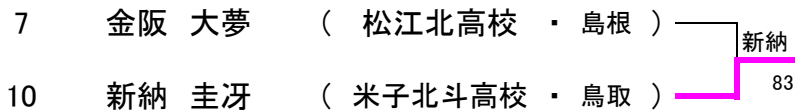

中国オープン山陰ジュニアテニス大会 男子シングルス(グレードC) 5月5日(土) 8:45受付〆切

3位決定戦

7位決定戦

中国オープン山陰ジュニアテニス大会 女子シングルス(グレードC) 5月5日(土) 8:45受付〆切

3位決定戦

7位決定戦

平成30年度  
 第5回 中国オープン山陰ジュニアテニス大会  
 男子シングルス 予選 1/2 5月4日(金)

\*ドローシートに記載の時間までに受付をして下さい。

練習試合

渡部 60	①	1	玉田 一成	米子北斗高校	鳥取		
		2	BYE				
		3	渡部 陽也	松江高専	島根		
		4	武井 安澄	修道高校	広島		
		5	山崎 知陽	境高校	鳥取		
		6	鳥谷部 峻史	MRA・サザンクロスTC	広島		
		7	BYE				
		⑩	8	岡 航輔	出雲北陵高校		島根
大貫 60	②	9	松本 龍我	鳥取東高校	鳥取		
		10	BYE				
		11	鄙山 翔太	出雲西高校	島根		
		12	忠政 遼河	アキラITC	広島		
		13	大貫 颯太	みなみ坂TS	広島		
		14	門脇 直大	米子東高校	鳥取		
		15	BYE				
		⑨	16	高村 周成	修道高校		広島
泉水 61	③	17	田中 宏和	鳥取東高校	鳥取		
		18	BYE				
		19	角 奨悟	境高校	鳥取		
		20	木下 開登	Tension	広島		
		21	泉水 次美	倉敷工業高校	岡山		
		22	杉本 崇太	T-Step	広島		
		23	BYE				
		⑪	24	猪原 雅久人	グリーンストーンヒルズ+JTS		広島
泉水 64	西垣 60	④	25	金阪 大夢	松江北高校	島根	
			26	BYE			
			27	由木 航太	境高校	鳥取	
			28	高木 陸矢	出雲西高校	島根	
			29	山根 奨	出雲西高校	島根	
			30	西垣 陸	鳥取東高校	鳥取	
			31	BYE			
			⑫	32	植村 健希	鳥取東高校	