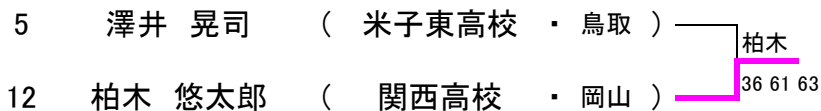

中国オープン山陰ジュニアテニス大会 男子シングルス(グレードC) 5月5日(土) 8:45受付〆切

3位決定戦

7位決定戦

中国オープン山陰ジュニアテニス大会 女子シングルス(グレードC) 5月5日(土) 8:45受付〆切

3位決定戦

7位決定戦

平成30年度  
 第5回 中国オープン山陰ジュニアテニス大会  
 男子シングルス 予選 1/2 5月4日(金)

\*ドローシートに記載の時間までに受付をして下さい。

練習試合

渡部 60	①	1	玉田 一成	米子北斗高校	鳥取		
		2	BYE				
		3	渡部 陽也	松江高専	島根		
		4	武井 安澄	修道高校	広島		
		5	山崎 知陽	境高校	鳥取		
		6	鳥谷部 峻史	MRA・サザンクロスTC	広島		
		7	BYE				
		⑩	8	岡 航輔	出雲北陵高校		島根
大貫 60	②	9	松本 龍我	鳥取東高校	鳥取		
		10	BYE				
		11	鄙山 翔太	出雲西高校	島根		
		12	忠政 遼河	アキラITC	広島		
		13	大貫 颯太	みなみ坂TS	広島		
		14	門脇 直大	米子東高校	鳥取		
		15	BYE				
		⑨	16	高村 周成	修道高校		広島
泉水 61	③	17	田中 宏和	鳥取東高校	鳥取		
		18	BYE				
		19	角 奨悟	境高校	鳥取		
		20	木下 開登	Tension	広島		
		21	泉水 次美	倉敷工業高校	岡山		
		22	杉本 崇太	T-Step	広島		
		23	BYE				
		⑪	24	猪原 雅久人	グリーンストーンヒルズ+JTS		広島
泉水 64	西垣 60	④	25	金阪 大夢	松江北高校	島根	
			26	BYE			
			27	由木 航太	境高校	鳥取	
			28	高木 陸矢	出雲西高校	島根	
			29	山根 奨	出雲西高校	島根	
			30	西垣 陸	鳥取東高校	鳥取	
			31	BYE			
			⑫	32	植村 健希	鳥取東高校	