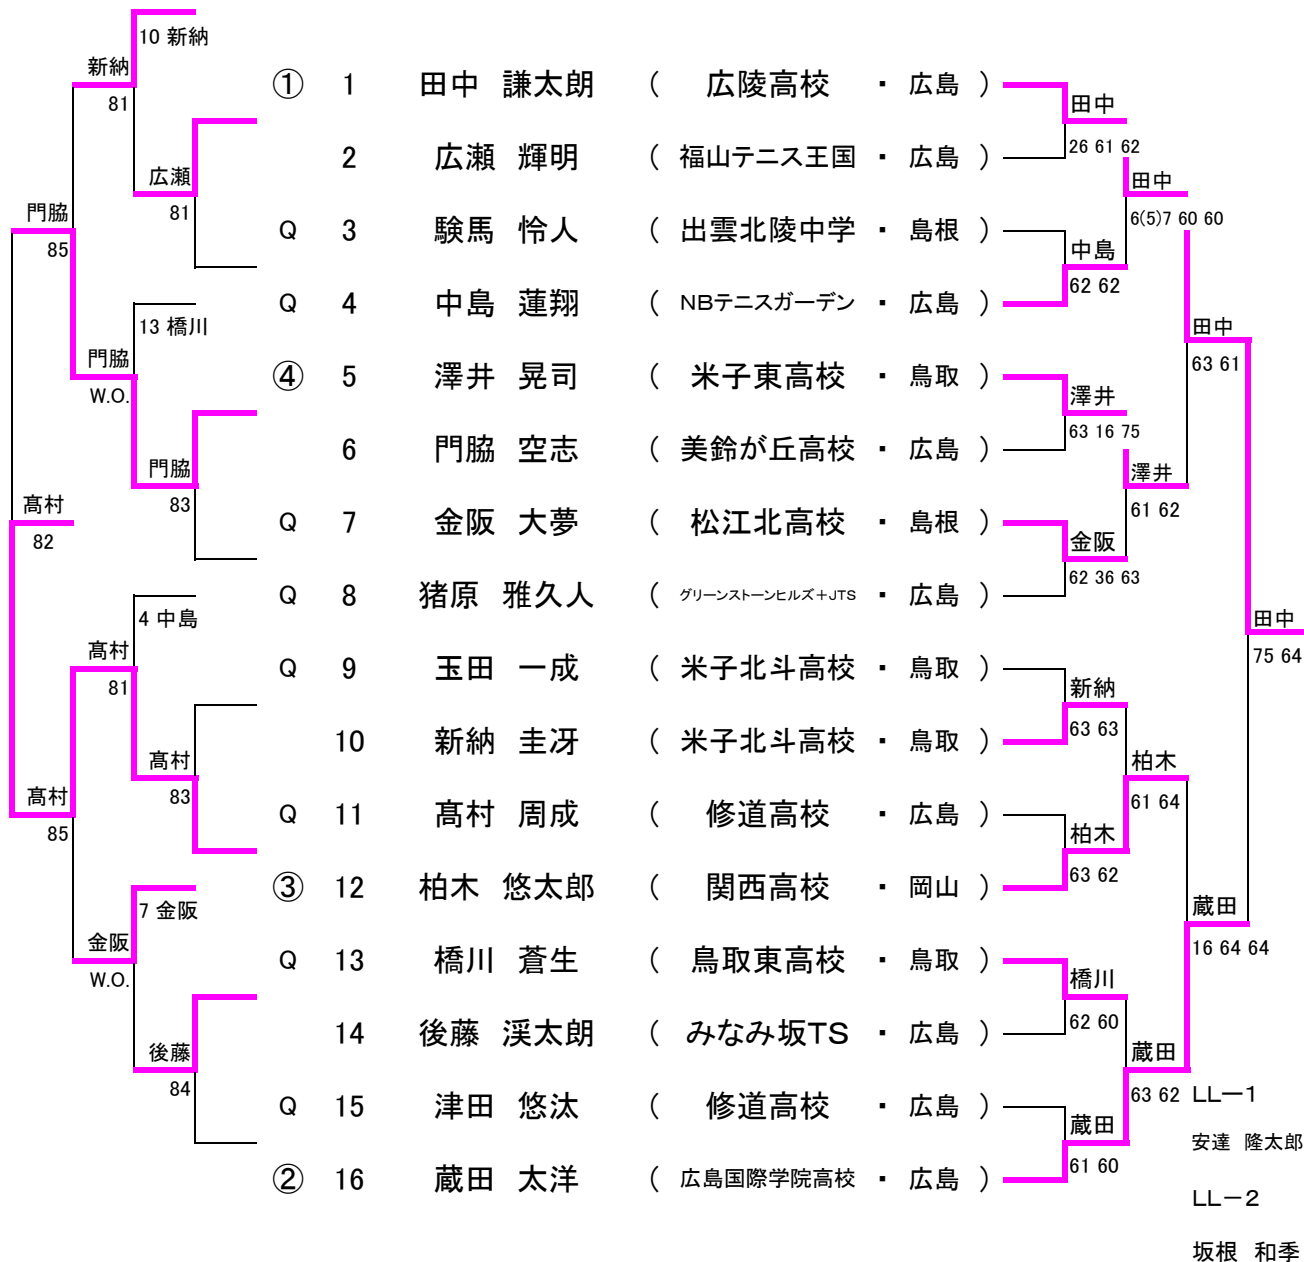

中国オープン山陰ジュニアテニス大会 男子シングルス(グレードC) 5月5日(土) 8:45受付〆切

3位決定戦

7位決定戦

中国オープン山陰ジュニアテニス大会 女子シングルス(グレードC) 5月5日(土) 8:45受付〆切

3位決定戦

7位決定戦

平成30年度  
 第5回 中国オープン山陰ジュニアテニス大会  
 男子シングルス 予選 1/2 5月4日(金)

\*ドローシートに記載の時間までに受付をして下さい。

練習試合

渡部 60	①	1	玉田 一成	米子北斗高校	鳥取		
		2	BYE				
		3	渡部 陽也	松江高専	島根		
		4	武井 安澄	修道高校	広島		
		5	山崎 知陽	境高校	鳥取		
		6	鳥谷部 峻史	MRA・サザンクロスTC	広島		
		7	BYE				
		⑩	8	岡 航輔	出雲北陵高校		島根
大貫 60	②	9	松本 龍我	鳥取東高校	鳥取		
		10	BYE				
		11	鄙山 翔太	出雲西高校	島根		
		12	忠政 遼河	アキラITC	広島		
		13	大貫 颯太	みなみ坂TS	広島		
		14	門脇 直大	米子東高校	鳥取		
		15	BYE				
		⑨	16	高村 周成	修道高校		広島
泉水 61	③	17	田中 宏和	鳥取東高校	鳥取		
		18	BYE				
		19	角 奨悟	境高校	鳥取		
		20	木下 開登	Tension	広島		
		21	泉水 次美	倉敷工業高校	岡山		
		22	杉本 崇太	T-Step	広島		
		23	BYE				
		⑪	24	猪原 雅久人	グリーンストーンヒルズ+JTS		広島
泉水 64	西垣 60	④	25	金阪 大夢	松江北高校	島根	
			26	BYE			
			27	由木 航太	境高校	鳥取	
			28	高木 陸矢	出雲西高校	島根	
			29	山根 奨	出雲西高校	島根	
			30	西垣 陸	鳥取東高校	鳥取	
			31	BYE			
			⑫	32	植村 健希	鳥取東高校	