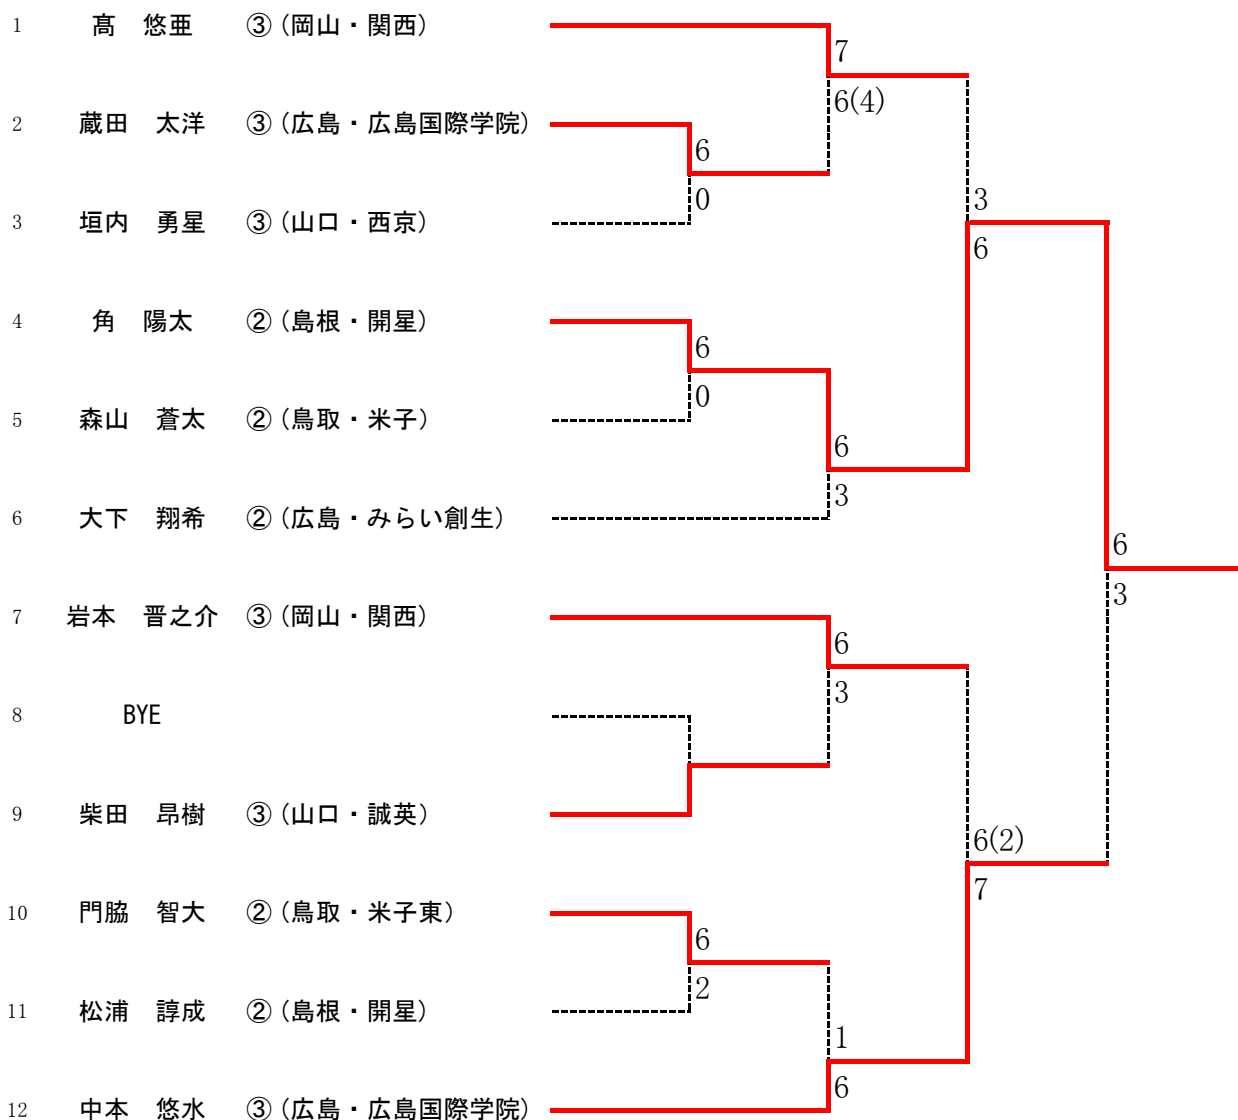

第61回中国高等学校テニス選手権大会

男子シングルス