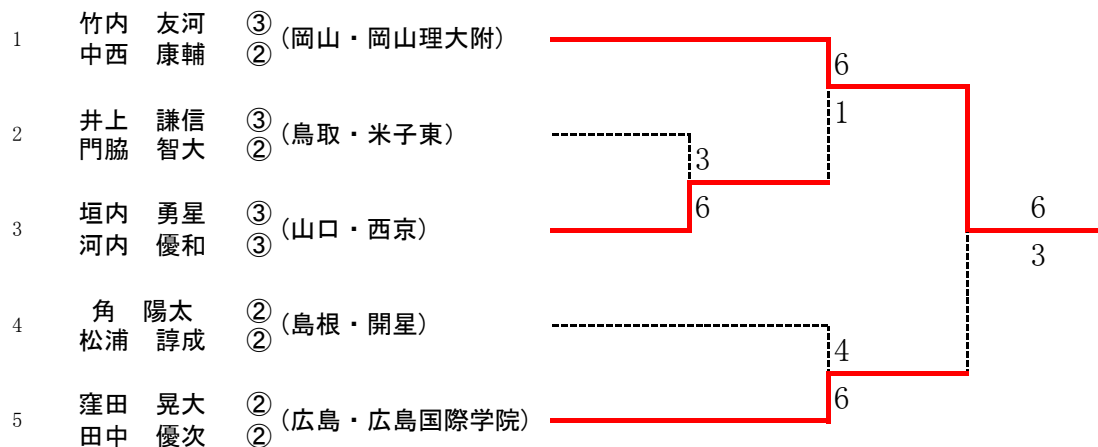

第61回中国高等学校テニス選手権大会

男子シングルス

男子ダブルス

第61回中国高等学校テニス選手権大会

女子シングルス

女子ダブルス