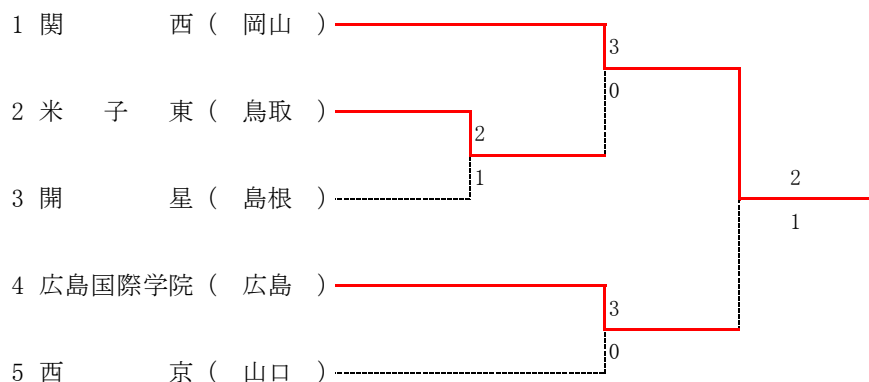

第61回 中国高等学校テニス選手権大会

期日 令和3年6月19日（土）・20日（日）

会場 鳥取県 ヤマタスポーツパークテニスコート

主催／ 中国高等学校体育連盟
鳥取県教育委員会
鳥取県高等学校体育連盟
中国テニス協会

後援／ 鳥取県テニス協会

主管／ 中国高等学校体育連盟テニス専門部
鳥取県高等学校体育連盟テニス専門部

第61回 中国高等学校テニス選手権大会 男子団体

	学校名	県	監督	No. 1	No. 2	No. 3	No. 4	No. 5
1	関西	岡山	前崎 直哉	高 悠亜 ③	岩本 晋之介 ③	○吉原 幹人 ③	遊川 大和 ①	吉田 壮汰 ②
2	米子東	鳥取	國岡 拓	門脇 智大 ②	大本 明典 ②	○井上 謙信 ③	高田 直輝 ③	内藤 研 ②
3	開星	島根	高木 隆英	角 陽太 ②	松浦 諄成 ②	和田 倅弥 ③	○信夫 陽登 ③	野津 航太郎 ③
4	広島国際学院	広島	田鍋 光平	中本 悠水 ③	○蔵田 太洋 ③	窪田 晃大 ②	田中 優次 ②	大田 恵士 ②
5	西京	山口	石井 尚	○垣内 勇星 ③	河内 優和 ③	弘 空青 ②	神田 蓮 ②	石丸 洸太 ③