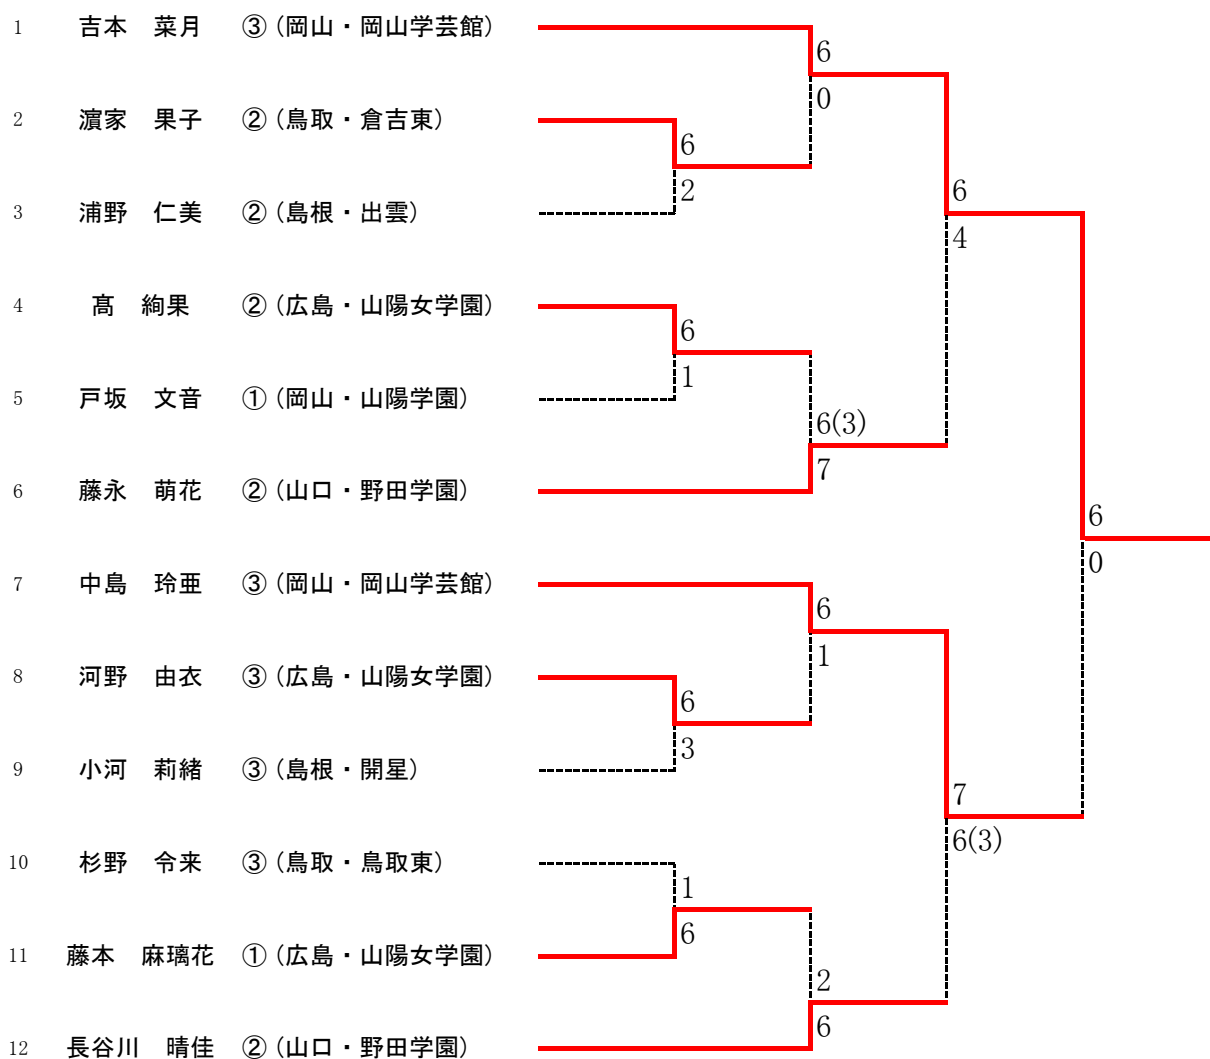

第61回 中国高等学校テニス選手権大会 男子団体詳細

1R	2	米子東	2-1	開星	3
D1		高田 直輝③ 内藤 研②	7-6(5)	和田 倅弥③ 信夫 陽登③	
S1		門脇 智大②	0-6	角 陽太②	
S2		井上 謙信③	6-4	松浦 諄成②	

SF1	1	関西	3-0	米子東	2
D1		吉原 幹人③ 遊川 大和①	6-1	門脇 智大② 井上 謙信③	
S1		高 悠亜③	6-0	大本 明典②	
S2		岩本 晋之介③	6-0	内藤 研②	

SF2	4	広島国際学院	3-0	西京	5
D1		窪田 晃大② 田中 優次②	6-2	弘 空青② 神田 蓮②	
S1		中本 悠水③	6-4	垣内 勇星③	
S2		蔵田 太洋③	6-1	河内 優和③	

F	1	関西	2-1	広島国際学院	4
D1		吉原 幹人③ 遊川 大和①	6-4	窪田 晃大② 田中 優次②	
S1		高 悠亜③	6-1	中本 悠水③	
S2		岩本 晋之介③	2-6	蔵田 太洋③	

第61回 中国高等学校テニス選手権大会 女子団体詳細

1R	2	米子東	1-2	開星	3
D1		竹中 歩③ 加藤 里奈③	6-3	上山 夕貴① 内田 和花③	
S1		仲松 梨香③	0-6	小河 莉緒③	
S2		木椋 詩乃③	3-6	野村 優奈③	

SF1	1	野田学園	3-0	開星	3
D1		小川 すみれ③ 宮内 汐夏②	6-0	野村 優奈③ 内田 和花③	
S1		長谷川 晴佳②	6-0	小河 莉緒③	
S2		藤永 萌花②	6-0	野津 さちこ①	

第61回中国高等学校テニス選手権大会

男子シングルス

男子ダブルス

第61回中国高等学校テニス選手権大会

女子シングルス

女子ダブルス