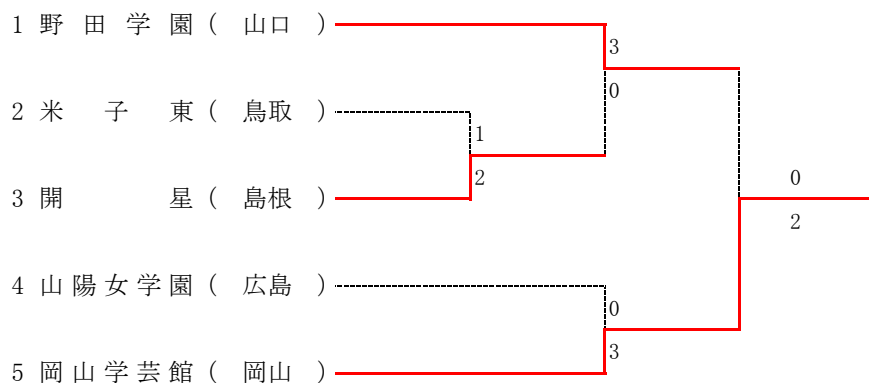

女子団体

	学校名	県	監督	No. 1	No. 2	No. 3	No. 4	No. 5
1	野田学園	山口	田中 聰規	長谷川 晴佳 ②	藤永 萌花 ②	○小川 すみれ ③	宮内 汐夏 ②	安藤 萌花 ③
2	米子東	鳥取	古田 克彦	竹中 歩 ③	仲松 梨香 ③	○加藤 里奈 ③	木俣 詩乃 ③	木下 星那 ③
3	開星	島根	細木 秀樹	小河 莉緒 ③	○野村 優奈 ③	上山 夕貴 ①	内田 和花 ③	野津 さちこ ①
4	山陽女学園	広島	河本 風香	高 絢果 ②	藤本 麻璃花 ①	○上野 京香 ③	中岡 咲心 ①	井上 佳苗 ①
5	岡山学芸館	岡山	岸 直浩	吉本 菜月 ③	○中島 玲亜 ③	同前 華伶来 ③	原田 遥 ②	渡邊 多笑 ②