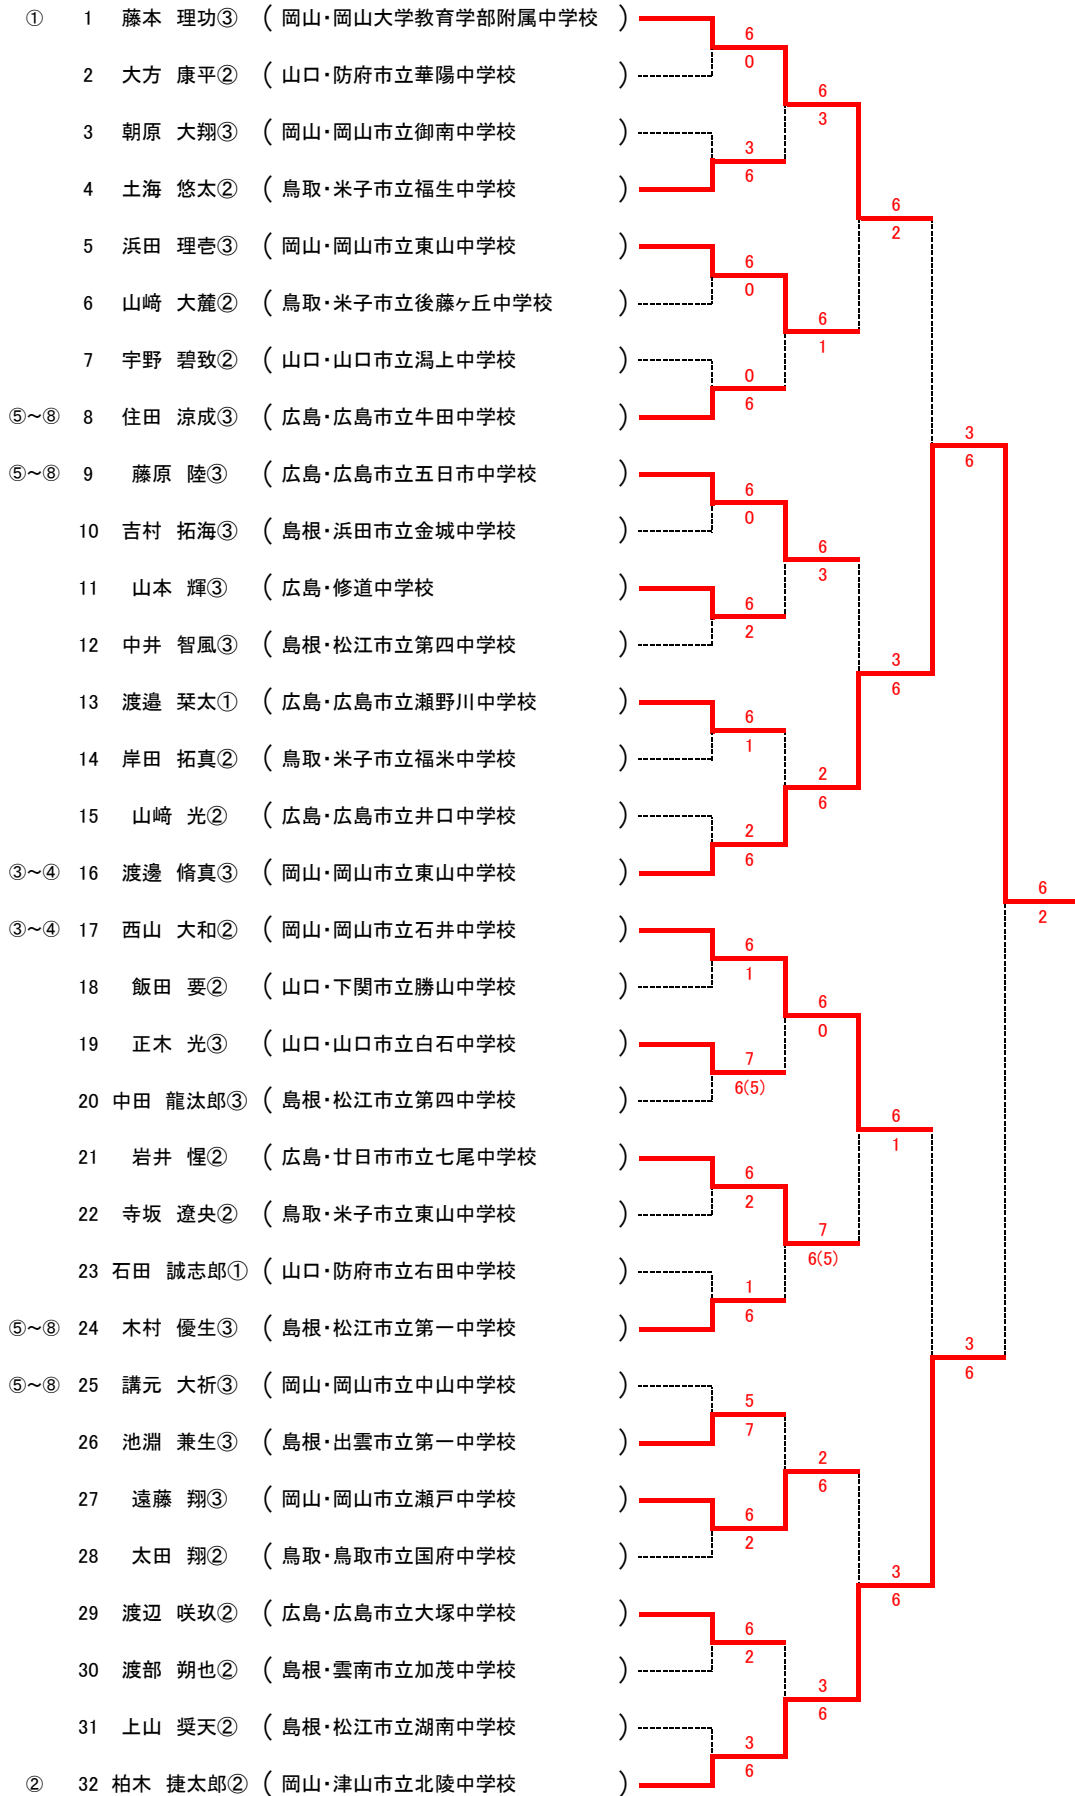

第48回全国中学生テニス選手権大会中国地区予選 男子団体戦 男子シングルス