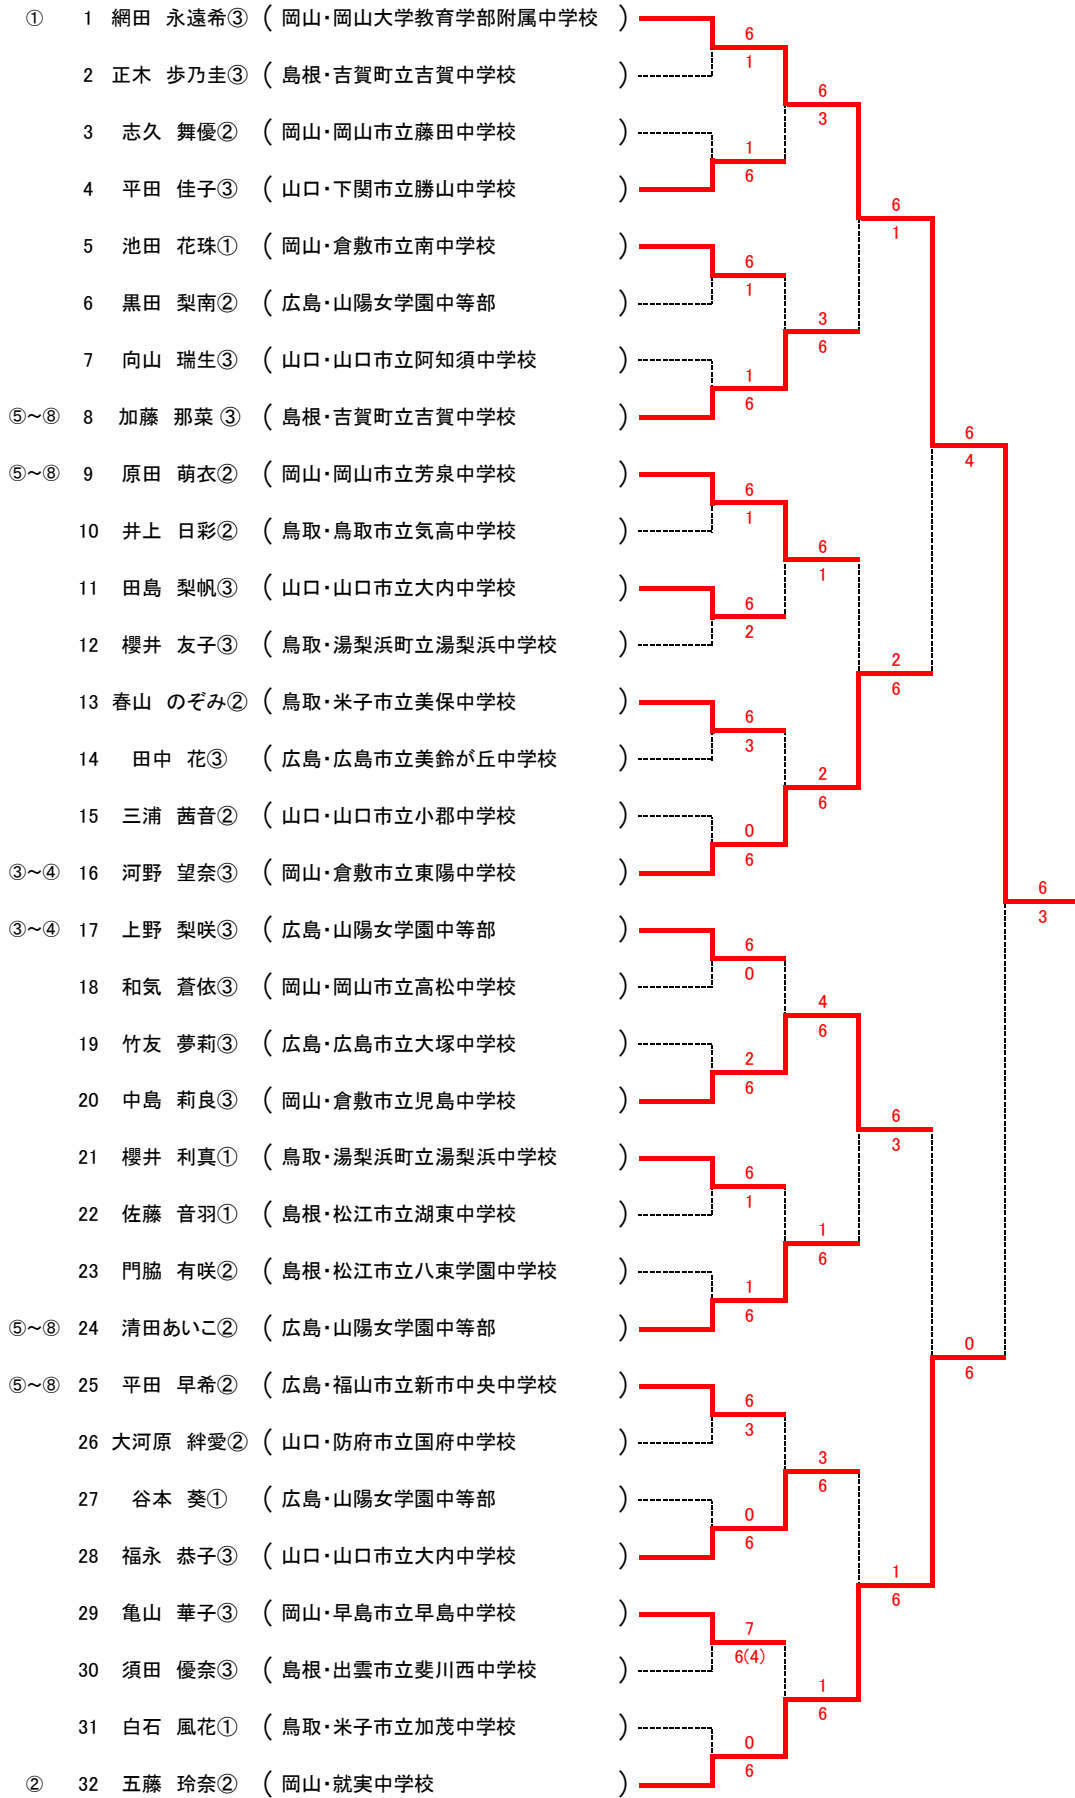

第48回全国中学生テニス選手権大会中国地区予選 男子団体戦 女子シングルス

3位決定戦

1. 16 河野 望奈③ (岡山・倉敷市立東陽中学校) 6
   20 中島 莉良③ (岡山・倉敷市立児島中学校) 4