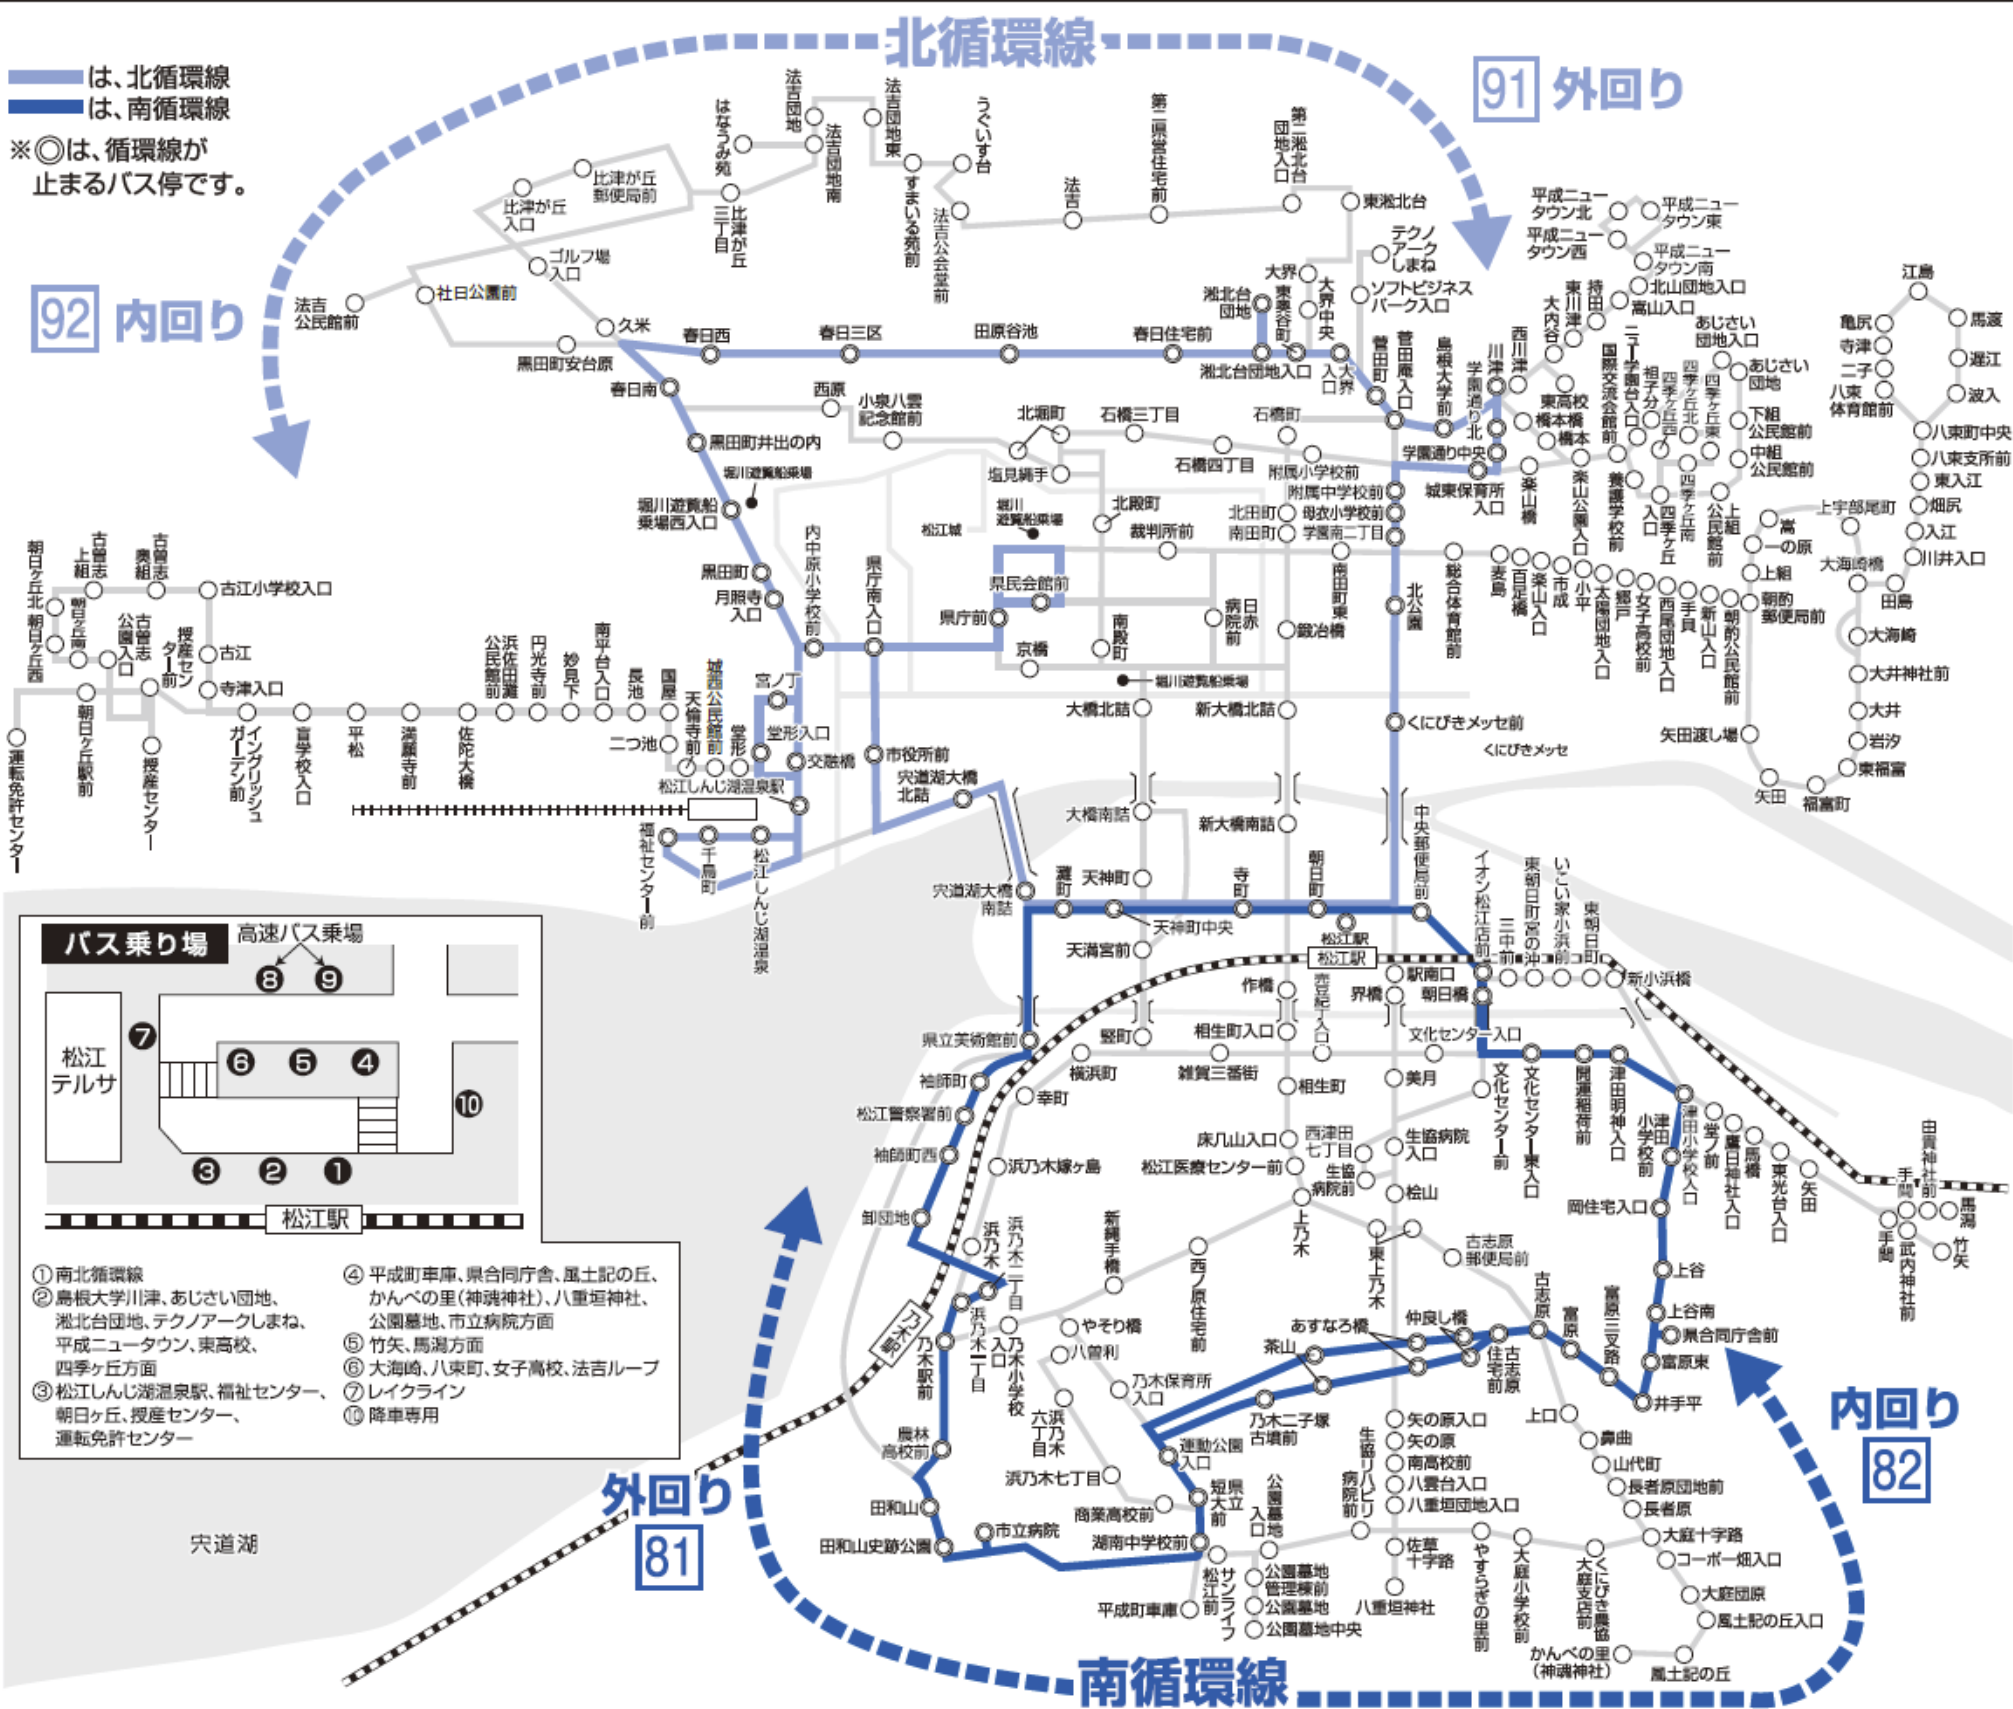

は、北循環線
は、南循環線

※◎は、循環線が止まるバス停です。

92 内回り

北循環線

91 外回り

バス乗り場

高速バス乗場

- ① 南北循環線
- ② 鳥根大学川津、あじさい団地、湖北台団地、テクノアークしまね、公園墓地、市立病院方面
- ③ 松江しんじ湖温泉駅、福祉センター、朝日ヶ丘、授産センター、運転免許センター
- ④ 平成町車庫、県合同庁舎、風土記の丘、かんべの里(神魂神社)、八重垣神社、竹矢、馬湯方面
- ⑤ 竹矢、馬湯方面
- ⑥ 大海崎、八東町、女子高校、法吉ループ
- ⑦ レイクライン
- ⑧ 降車専用

外回り 81

内回り 82

南循環線