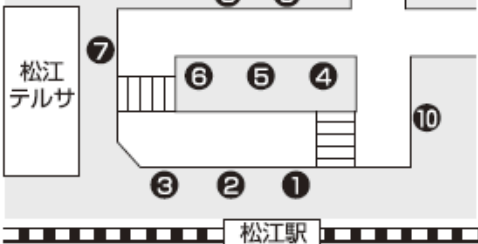

は、北循環線
は、南循環線

※◎は、循環線が止まるバス停です。

92 内回り

北循環線

91 外回り

バス乗り場

高速バス乗場

- ① 南北循環線
- ② 鳥根大学川津、あじさい団地、湖北台団地、テクノアークしまね、公園墓地、市立病院方面
- ③ 松江しんじ湖温泉駅、福祉センター、朝日ヶ丘、授産センター、運転免許センター
- ④ 平成町車庫、県合同庁舎、風土記の丘、かんべの里(神魂神社)、八重垣神社、竹矢、馬湯方面
- ⑤ 竹矢、馬湯方面
- ⑥ 大海崎、八東町、女子高校、法吉ループ
- ⑦ レイクライン
- ⑧ 降車専用

外回り 81

内回り 82

南循環線