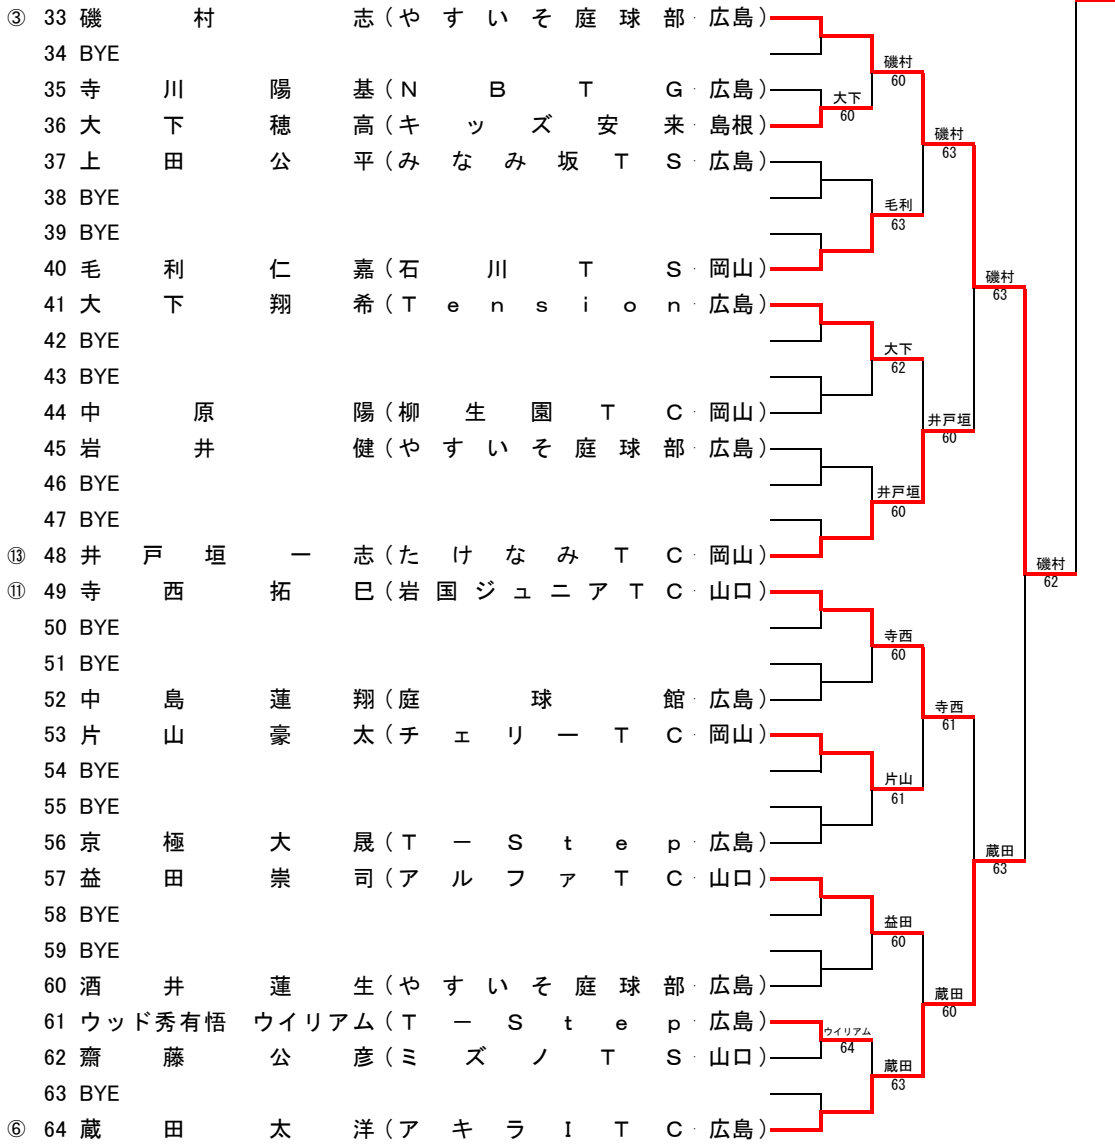

# 2013広島ジュニアオープン 11歳少年シングルス

シード順位 ①手嶋 海陽 ②国塩 恵大 ③磯村 志 ④木本 達也 ⑤桑原 慶太 ⑥蔵田 太洋 ⑦村

Aグレード(2013年8月10日中国ジュニアランキング)

柏木 悠太郎 ⑧中村 元 ⑨岩本 晋之介 ⑩高村 周成 ⑪寺西 拓巳 ⑫中村 優太 ⑬井戸垣 一志 ⑭宮川 桂輔 ⑮金川 哲大 ⑯上田 吏恩