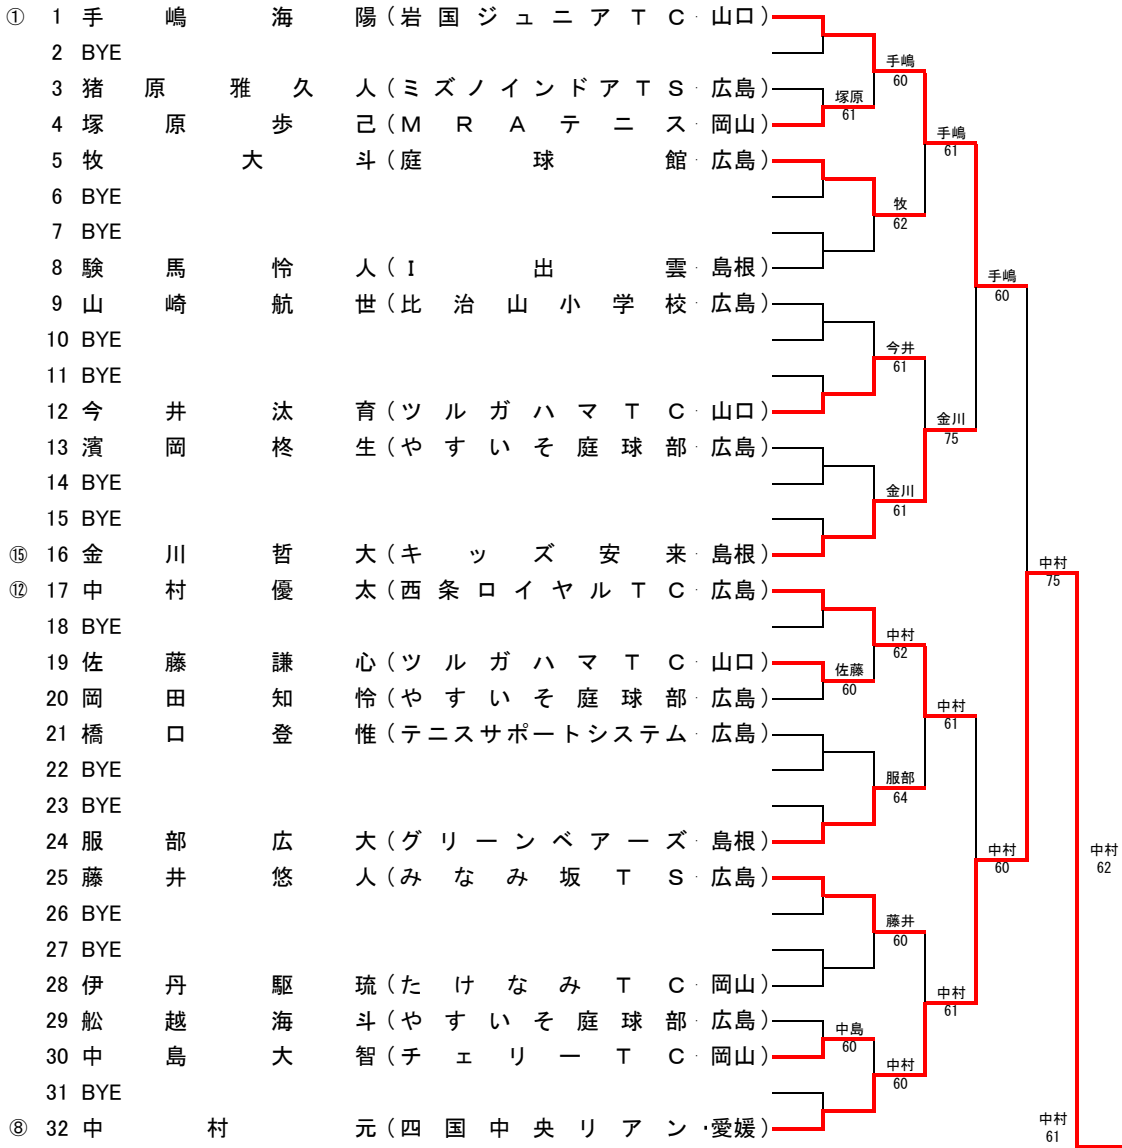

# 2013広島ジュニアオープン 11歳少年シングルス

シード順位 ①手嶋 海陽 ②国塩 恵大 ③磯村 志 ④木本 達也 ⑤桑原 慶太 ⑥蔵田 太洋 ⑦村

Aグレード(2013年8月10日中国ジュニアランキング)

柏木 悠太郎 ⑧中村 元 ⑨岩本 晋之介 ⑩高村 周成 ⑪寺西 拓巳 ⑫中村 優太 ⑬井戸垣 一志 ⑭宮川 桂輔 ⑮金川 哲大 ⑯上田 吏恩

## 2013広島ジュニアオープン11歳少女シングルス

①	1	牧 由 貴 菜	(庭 球 館 広島)							
	2	BYE								
	3	片 岡 亜 友	(ラ ス タ ッ ト T C 岡山)							
	4	豊 田 ゆ き 乃	(ミ ズ ノ T S 岩 国 山口)							
	5	藤 原 加 那	(J F T C 岡山)							
	6	後 藤 洋 夢	(上 本 T S 広島)							
	7	山 本 希 美	(み な み 坂 T S 広島)							
⑮	8	吉 本 菜 月	(ア ル フ ァ T C 山口)							
⑩	9	小 林 一 愛	(J F T C 岡山)							
	10	和 田 夏 帆	(庭 球 館 広島)							
	11	中 島 愛 梨	(T e n s i o n 広島)							
	12	中 村 倫 花	(カ ト ウ T C 山口)							
	13	小 林 愛 莉	(デ ュ ー ヴ ィ ラ ー ジ ュ T C 広島)							
	14	内 田 結 子	(ラ ス タ ッ ト T C 岡山)							
	15	山 本 凜 子	(庭 球 館 広島)							
⑤	16	牛 尾 真 夕	(山 口 サ ン グ リ ー ン T C 山口)							
③	17	曾 川 湖 未	(レ オ ー ネ 山 口 山口)							
	18	BYE								
	19	後 藤 あ ゆ り	(柳 生 園 T C 岡山)							
	20	中 澤 紀 保	(み な み 坂 T S 広島)							
	21	金 阪 桃 花	(M I Y A K E J r 高 屋 岡山)							
	22	古 川 陽 子	(N B T G 広島)							
	23	船 越 詩	(や す い そ 庭 球 部 広島)							
⑮	24	横 田 七 帆	(グ リ ー ン ベ ア ー ズ 島 根)							
⑨	25	藤 田 菜 々 子	(ミ ズ ノ T S 山口)							
	26	石 井 は る 佳	(T e n s i o n 広島)							
	27	不 田 妃 芽 乃	(M R A 広 島 広島)							
	28	中 島 玲 亜	(石 川 T S 岡山)							
	29	阿 部 莉 子	(T - S t e p 広島)							
	30	坂 井 ひ か り	(ハ チ ヤ T S 岡山)							
	31	BYE								
⑧	32	久 保 杏 夏	(N B T G 広島)							