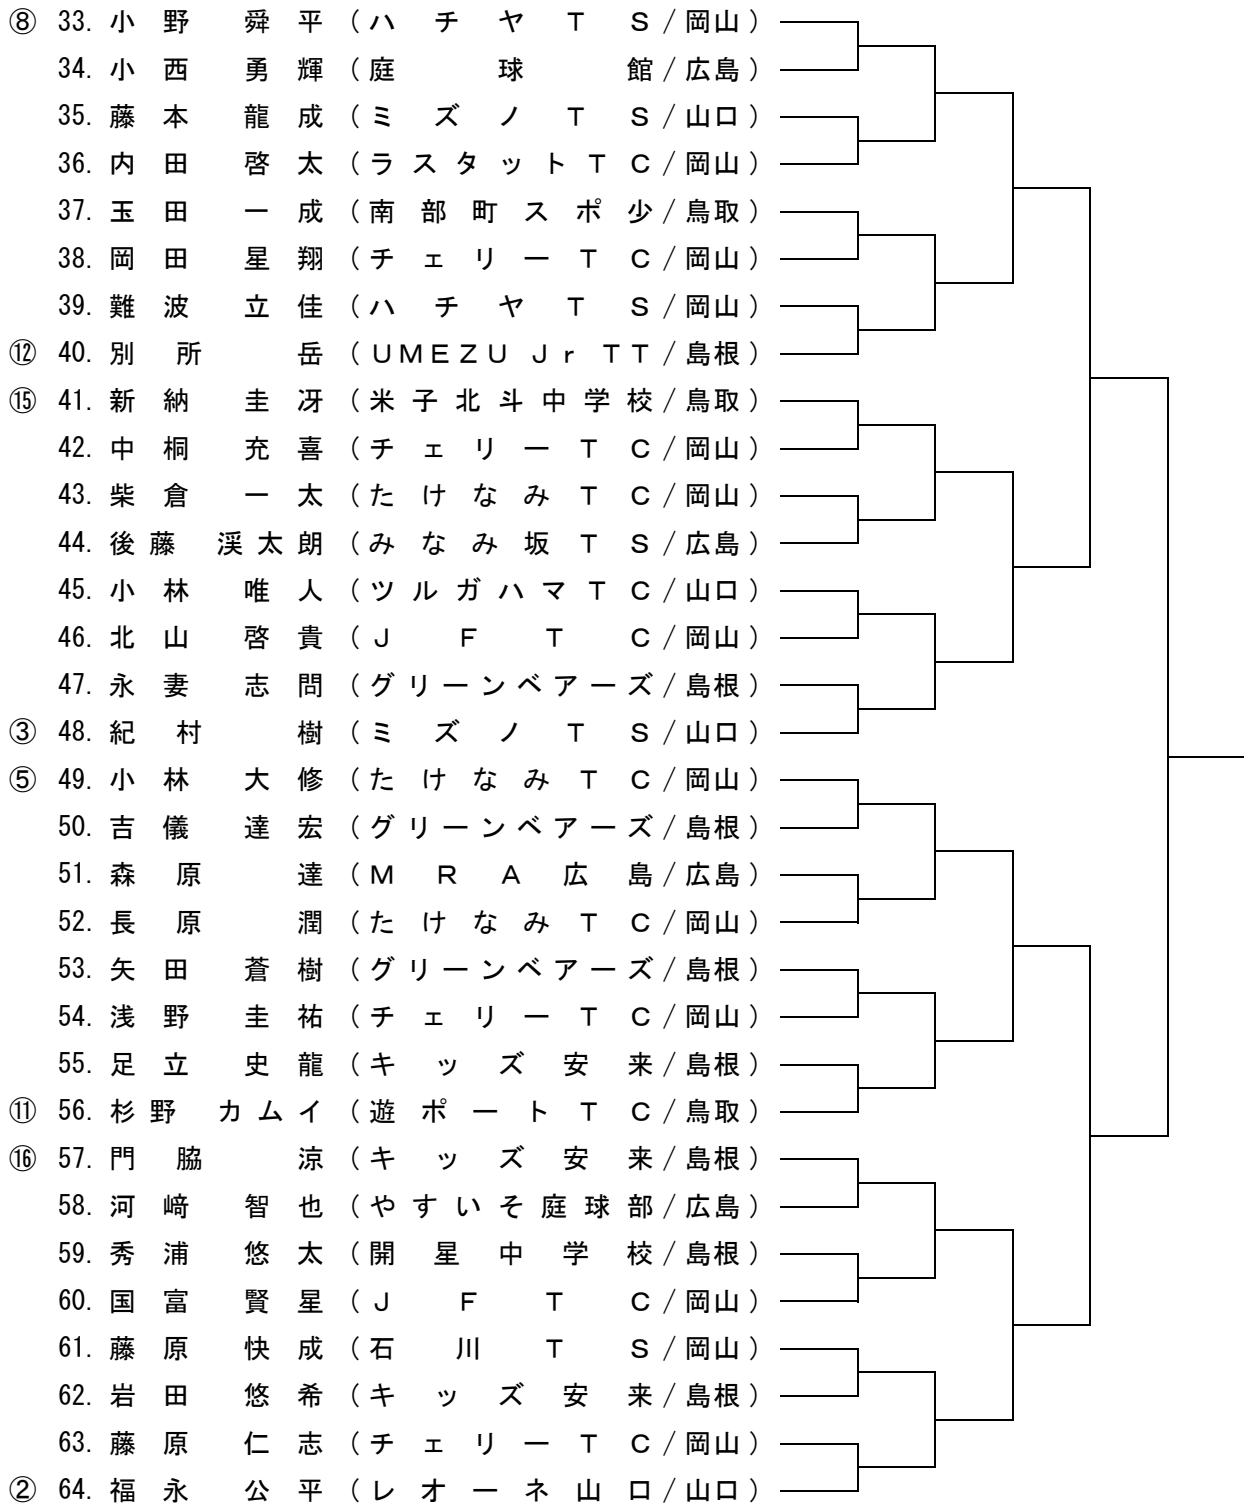

敗者戦 ; ドロー数が多いため、敗者戦は12:00以降になる予定です。
 敗者戦を希望する選手は、本部で受付をしてください。

- * ご 確 認 ; 仮ドローの名前、所属等、訂正がある場合は、**7月26日(金)までに上記連絡先**
 柏井宛て、ご連絡ください。
 ドローに変更があった場合、変更後のドローについては各県協会宛てにメールに
 より変更を通知し、各選手には、当日配布致します。

シード

① 手嶋 海陽
② 磯村 志
③ 桑原 慶太
④ 国塩 恵大

⑤ 蔵田 太洋
⑥ 柏木 悠太郎
⑦ 木本 達也
⑧ 岩本 晋之介

⑨ 高村 周成
⑩ 笠岡 遥之
⑪ 門脇 智大
⑫ 寺西 拓巳

⑬ 金川 哲大
⑭ 河内 優和
⑮ 宮川 桂輔
⑯ 井戸垣 一志

1 R 2 R 3 R QF SF F

1 R 2 R 3 R QF SF F

シード

- | | | | |
|---------|---------|----------|---------|
| ① 牧 由貴菜 | ⑤ 牛尾 真夕 | ⑨ 藤田 菜々子 | ⑬ 岸 乃梨香 |
| ② 友永 梨音 | ⑥ 丸古 陽女 | ⑩ 若栗 三葉 | ⑭ 杉野 令来 |
| ③ 井上 愛梨 | ⑦ 久保 杏夏 | ⑪ 小林 一愛 | ⑮ 片岡 亜友 |
| ④ 曾川 湖未 | ⑧ 轟木 陽菜 | ⑫ 上野 京香 | ⑯ 中島 玲亜 |

1 R 2 R 3 R QF SF F

シード

- ① 山浦 淳輝
- ② 福永 公平
- ③ 紀村 樹
- ④ 三宅 悠介

- ⑤ 小林 大修
- ⑥ 加藤 龍乃介
- ⑦ 安森 章
- ⑧ 小野 舜平

- ⑨ 伊丹 颯汰
- ⑩ 毛利 海朗
- ⑪ 杉野 カムイ
- ⑫ 別所 岳

- ⑬ 金井 智也
- ⑭ 橋川 蒼生
- ⑮ 新納 圭冴
- ⑯ 門脇 涼

1 R 2 R 3 R QF SF F

決勝戦