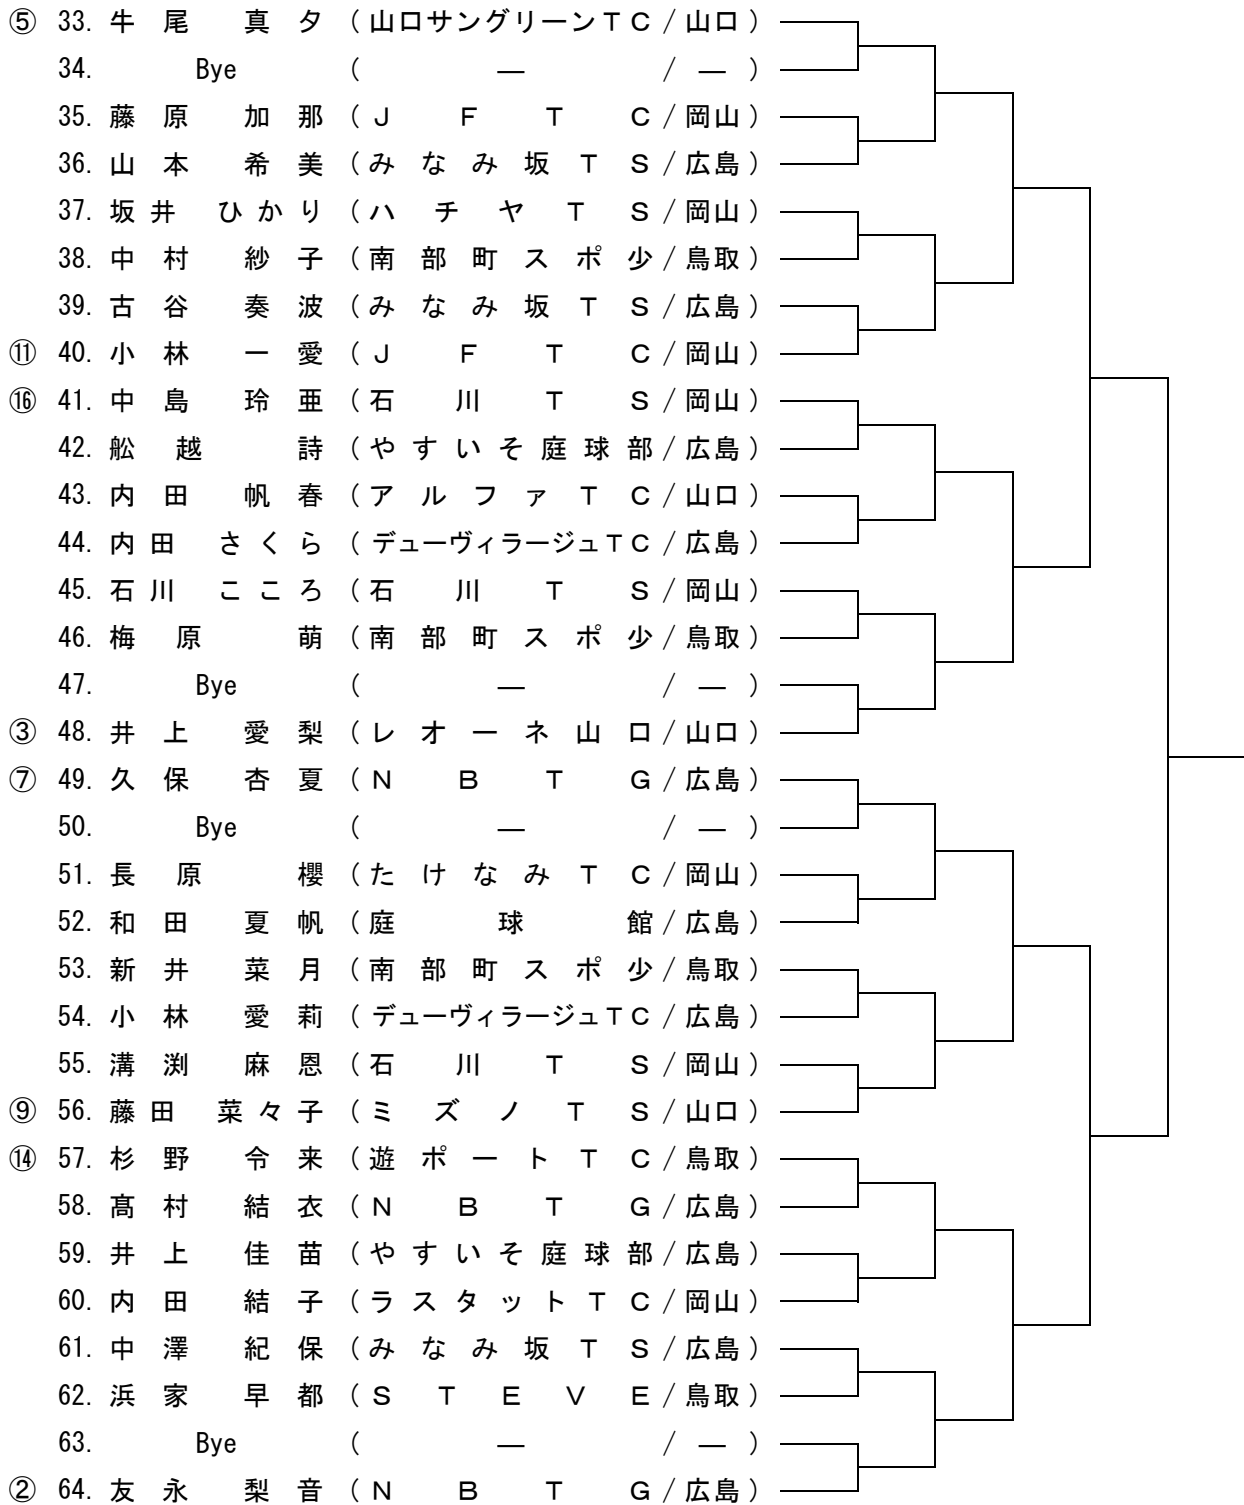

敗者戦 ; ドロー数が多いため、敗者戦は12:00以降になる予定です。
 敗者戦を希望する選手は、本部で受付をしてください。

- * ご 確 認 ; 仮ドローの名前、所属等、訂正がある場合は、**7月26日(金)までに上記連絡先**
 柏井宛て、ご連絡ください。
 ドローに変更があった場合、変更後のドローについては各県協会宛てにメールに
 より変更を通知し、各選手には、当日配布致します。

シード

① 手嶋 海陽
② 磯村 志
③ 桑原 慶太
④ 国塩 恵大

⑤ 蔵田 太洋
⑥ 柏木 悠太郎
⑦ 木本 達也
⑧ 岩本 晋之介

⑨ 高村 周成
⑩ 笠岡 遥之
⑪ 門脇 智大
⑫ 寺西 拓巳

⑬ 金川 哲大
⑭ 河内 優和
⑮ 宮川 桂輔
⑯ 井戸垣 一志

1 R 2 R 3 R QF SF F

1 R 2 R 3 R QF SF F

シード

- | | | | |
|---------|---------|----------|---------|
| ① 牧 由貴菜 | ⑤ 牛尾 真夕 | ⑨ 藤田 菜々子 | ⑬ 岸 乃梨香 |
| ② 友永 梨音 | ⑥ 丸古 陽女 | ⑩ 若栗 三葉 | ⑭ 杉野 令来 |
| ③ 井上 愛梨 | ⑦ 久保 杏夏 | ⑪ 小林 一愛 | ⑮ 片岡 亜友 |
| ④ 曾川 湖未 | ⑧ 轟木 陽菜 | ⑫ 上野 京香 | ⑯ 中島 玲亜 |

1 R 2 R 3 R QF SF F

シード

- ① 山浦 淳輝
- ② 福永 公平
- ③ 紀村 樹
- ④ 三宅 悠介

- ⑤ 小林 大修
- ⑥ 加藤 龍乃介
- ⑦ 安森 章
- ⑧ 小野 舜平

- ⑨ 伊丹 颯汰
- ⑩ 毛利 海朗
- ⑪ 杉野 カムイ
- ⑫ 別所 岳

- ⑬ 金井 智也
- ⑭ 橋川 蒼生
- ⑮ 新納 圭冴
- ⑯ 門脇 涼

1 R 2 R 3 R QF SF F

決勝戦