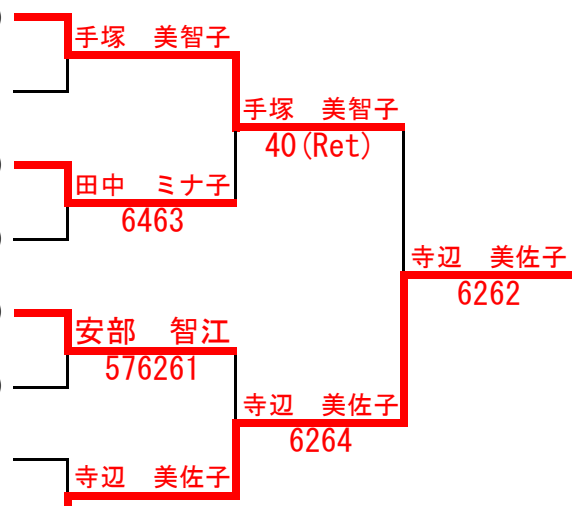

70歳女子シングルス

Seed	No	登録番号	選手名	所属名
①	1	L0000160	手塚 美智子	(明治神宮外苑テニスクラブ)
	2		Bye	
	3	L0001602	田中 ミナ子	(夢見ヶ崎ローンテニスクラブ)
	4	L0009398	浅利 康子	(福山ロイヤルテニスクラブ)
	5	L0011295	安部 智江	(Tennis bonbon)
	6	L0000001	末宗 玲子	(新日鉄住金八幡)
	7		Bye	
②	8	L0000634	寺辺 美佐子	(奈良国際テニスクラブ)