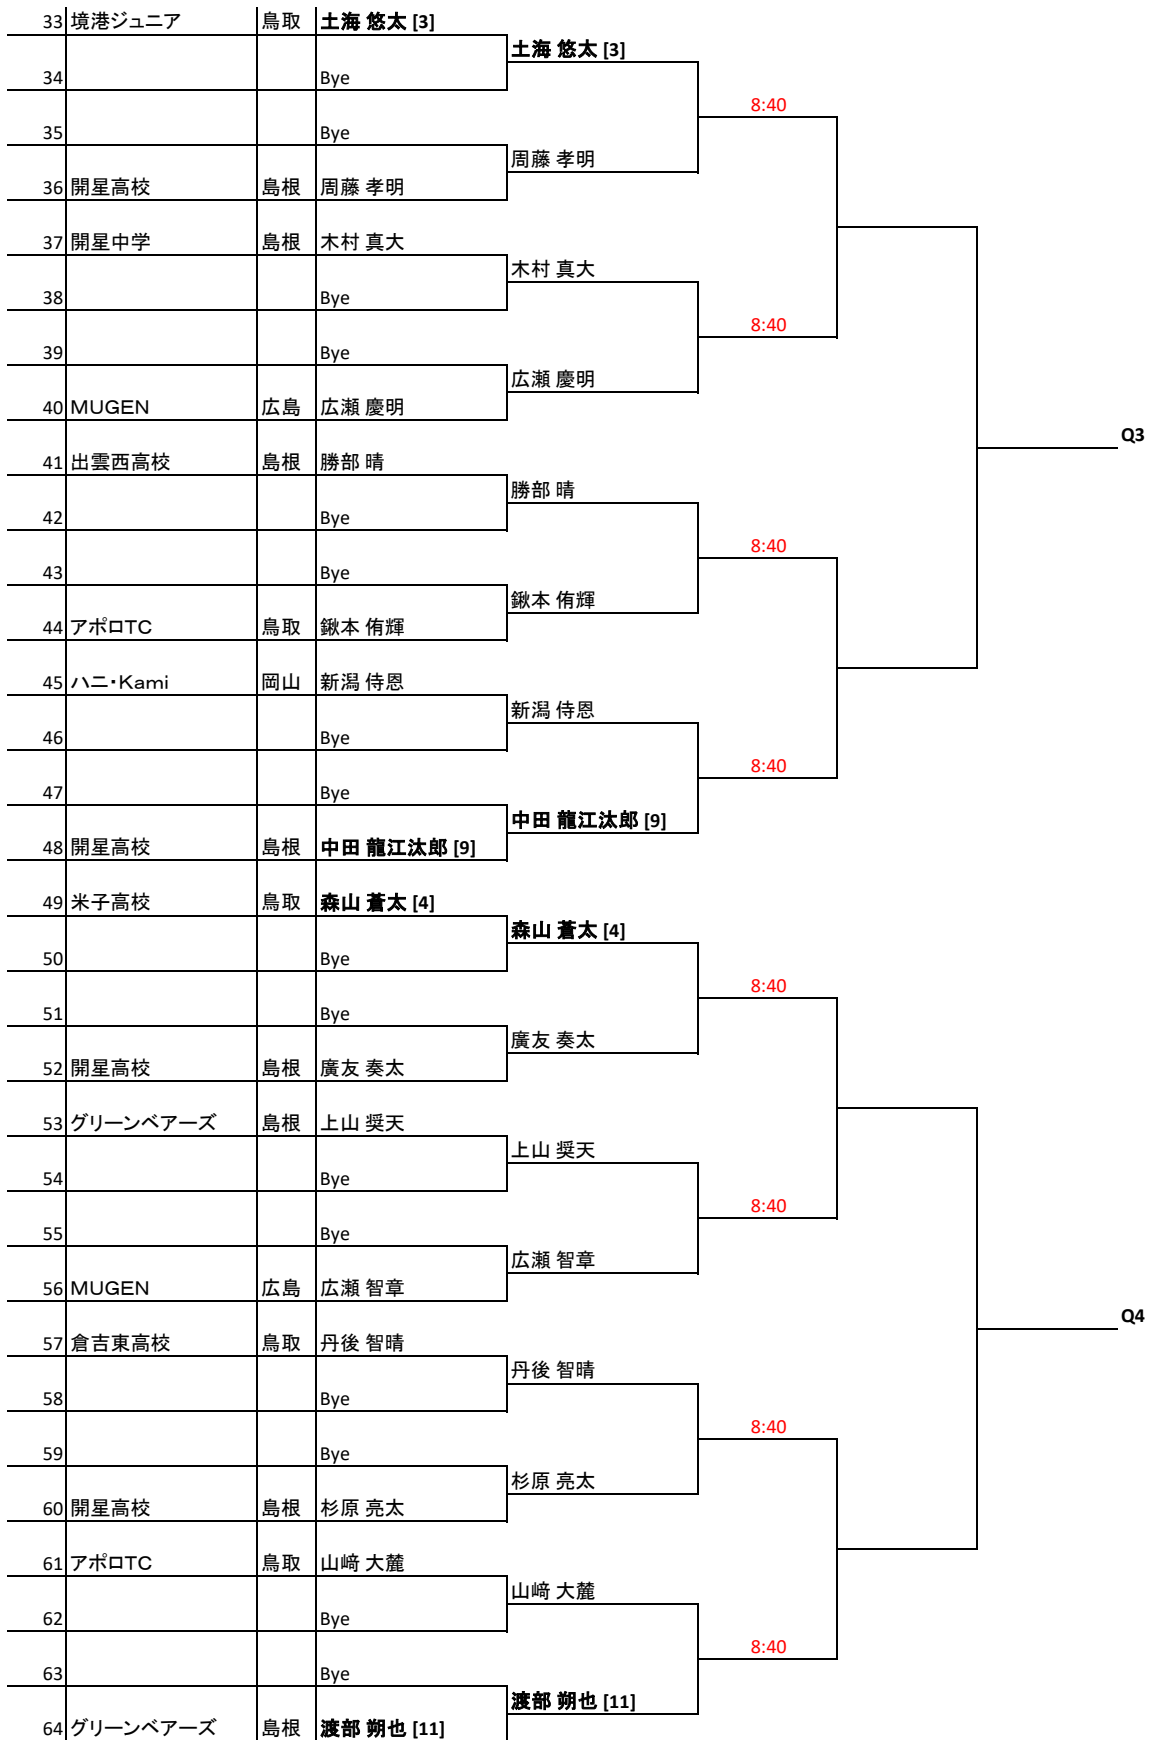

上記報告に虚偽が発覚された場合はペナルティーを課せられる場合があります。

※本チェックリストにより提出された情報は、本協会個人情報保護方針に基づいた取り扱いを行います。

2022中国オープン山陰ジュニア大会

BS 18-予選 1/4

2022/5/3 ヤマトスポーツパーク テニスコート

* 選手はドローシートに記載の時間までに受付をして下さい。

	所属団体	Pref.	Round 1	Round 2	Round 3	Finals	予選勝者
1	柳生園TC 米子東高校	岡山 鳥取	白須 昂【17】 門脇 智大【1】				
2			Bye	白須 昂【17】			
3	開星高校	島根	有田 陽葵		9:30		
4	MUGEN	広島	広瀬 貴章	8:40			
5	開星高校	島根	ラバスティダ ケンジ				
6			Bye	ラバスティダ ケンジ	9:30		
7			Bye				
8	アポロTC	鳥取	植松 帆次郎	植松 帆次郎			
9	STEVE	鳥取	谷口 翔哉				
10			Bye	谷口 翔哉	9:30		
11			Bye				
12	広島国際学院高校	広島	廣本 陽優	廣本 陽優			
13	関西高校	岡山	植田 悠介				
14			Bye	植田 悠介	9:30		
15			Bye				
16	出雲北陵高校	島根	石川 泰丞【10】	石川 泰丞【10】			
17	STEVE	鳥取	小松 優貴【2】				
18			Bye	小松 優貴【2】	9:30		
19	出雲北陵高校	島根	嘉本 健太				
20	米子北斗中学校	鳥取	赤井 駿斗	8:40			
21	開星中学	島根	岩田 銀治				
22			Bye	岩田 銀治	9:30		
23			Bye				
24	やすいそ庭球部	広島	坂根 祐	坂根 祐			
25	STEVE	鳥取	米本 叶芽				
26			Bye	米本 叶芽	9:30		
27			Bye				
28	UMEZU Jr. T. T	島根	安立 紳平	安立 紳平			
29	開星高校	島根	内田 優真				
30			Bye	内田 優真	9:30		
31			Bye				
32	やすいそ庭球部	広島	藤川 典真【16】	藤川 典真【16】			

Q1

Q2

BS 18-予選 2/4

* 選手はドローシートに記載の時間までに受付をして下さい。

BS 18-予選 3/4

* 選手はドローシートに記載の時間までに受付をして下さい。

65	広島国際学院高校	広島	酒井 和 [5]	酒井 和 [5]		
66			Bye			
67			Bye		8:40	
68	大社高校	島根	倉塚 陸	倉塚 陸		
69	グリーンベアーズ	島根	鈴木 佑門	鈴木 佑門		
70			Bye		8:40	
71			Bye			
72	STEVE	鳥取	廣江 健生	廣江 健生		
73	Scratch	広島	坂宮 大樹	坂宮 大樹		
74			Bye		8:40	
75			Bye			
76	UMEZU Jr. T. T	島根	藤井 奏太	藤井 奏太		
77	開星高校	島根	野津 龍之介	野津 龍之介		
78			Bye		8:40	
79			Bye			
80	米子東高校	鳥取	水津 碧翔 [14]	水津 碧翔 [14]		
81	津山高専	岡山	青木 佑仁 [6]	青木 佑仁 [6]		
82			Bye		8:40	
83			Bye			
84	さくらSSC	島根	原 俊輔	原 俊輔		
85	浜っ子テニスクラブ	島根	田原 圭一郎	田原 圭一郎		
86			Bye		8:40	
87			Bye			
88	サニーテニス	鳥取	初沢 駿佑	初沢 駿佑		
89	風の国TCjr	島根	古田 真拓	古田 真拓		
90			Bye		8:40	
91			Bye			
92	NBテニスガーデン	広島	三好 啓斗	三好 啓斗		
93	サニーテニス	鳥取	岸田 拓真	岸田 拓真		
94			Bye		8:40	
95			Bye			
96	浜田高校	島根	久佐 巧己 [13]	久佐 巧己 [13]		