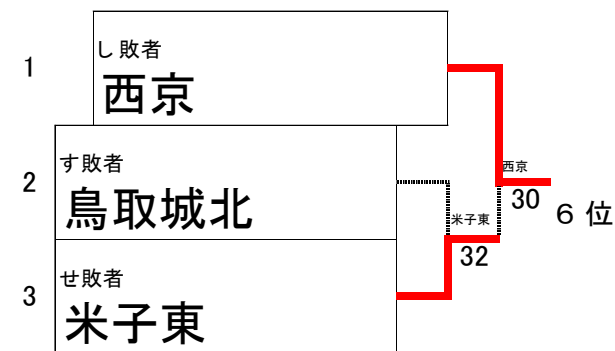

大正製薬リポビタン 第45回全国選抜高校テニス大会中国地区大会

○・・・8ゲームプロセット

◎・・・3セットマッチ

女子本戦トーナメント

6位決定戦

3位決定戦

4位決定戦

(注) 3～6位決定戦において、同じ対戦は行わずトーナメントの結果通りとする。