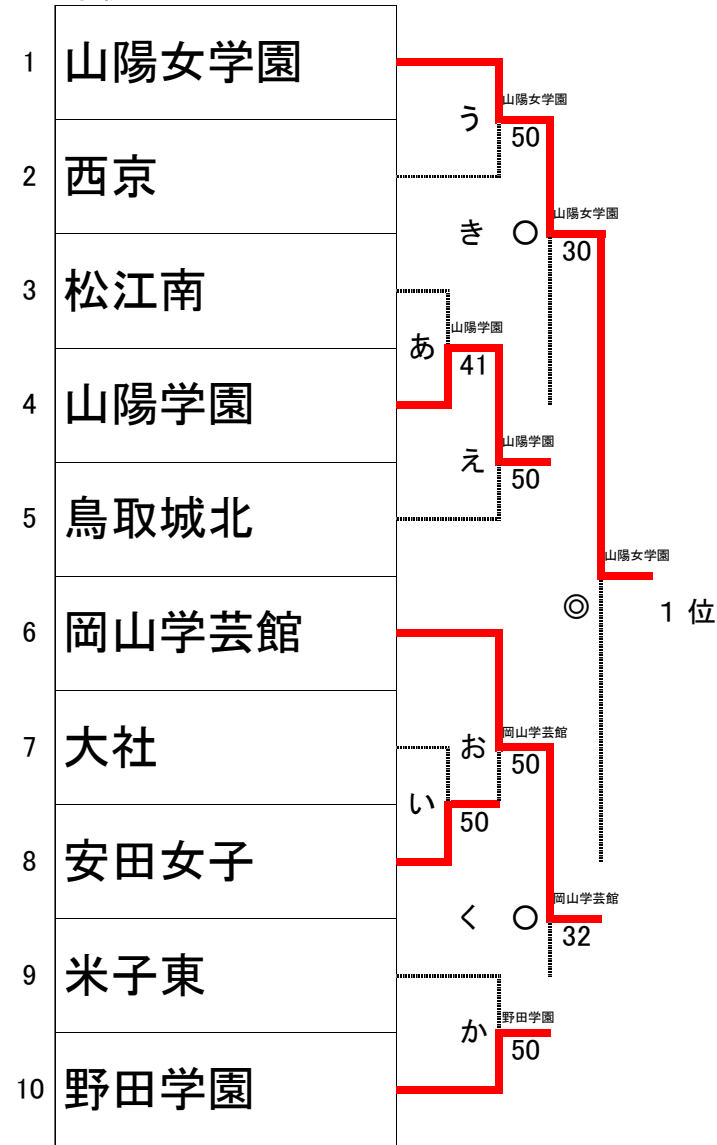

### 4 位戦1 R (トーナメントの結果通り)

	西京	W Q		松江北
S1		-	S1	
D1		-	D1	
S2		-	S2	
D2		-	D2	
S3		-	S3	

### 4 位戦

	西京	1 - 3		広島国際学院
S1	岩尾大成	1 - 6	S1	廣本陽優
D1	中村和司	3 - 6	D1	酒井 和
	林 楓人			山根新太
S2	村田真惺	6 - 0	S2	曾根蒼大
D2	森 玲音虎	0 - 6	D2	小林 翠
	大方陵平			赤星慧樹
S3	久保田海斗	-	S3	山本雄太

# 大正製薬リポビタン 第45回全国選抜高校テニス大会中国地区大会

○・・・8ゲームプロセット

◎・・・3セットマッチ

## 女子本戦トーナメント