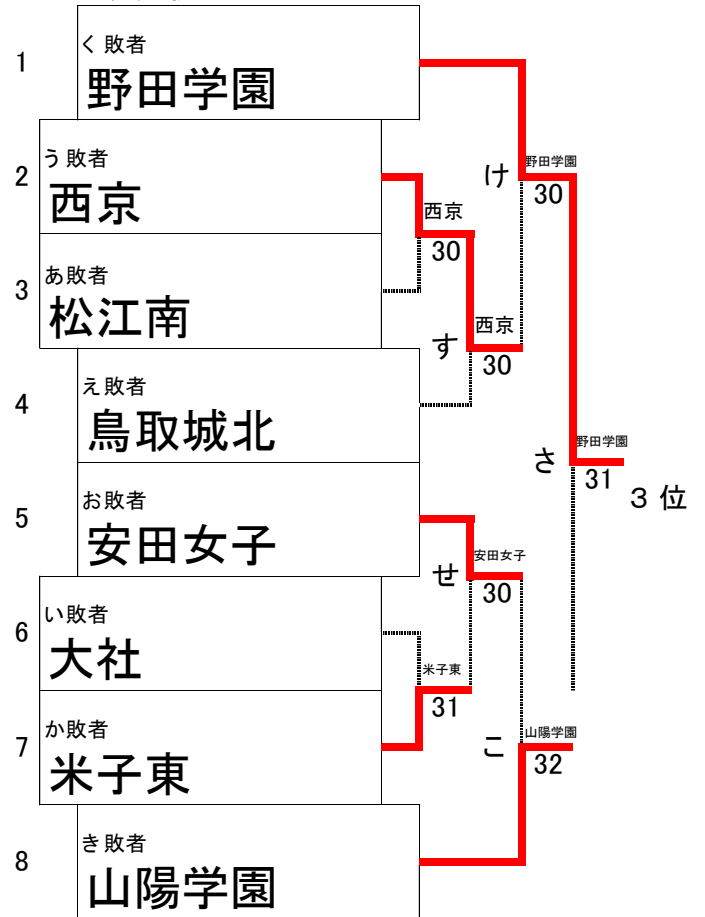

大正製薬リポビタン 第45回全国選抜高校テニス大会中国地区大会

○・・・8ゲームプロセット

◎・・・3セットマッチ

女子本戦トーナメント

6位決定戦

3位決定戦

4位決定戦

(注) 3～6位決定戦において、同じ対戦は行わずトーナメントの結果通りとする。