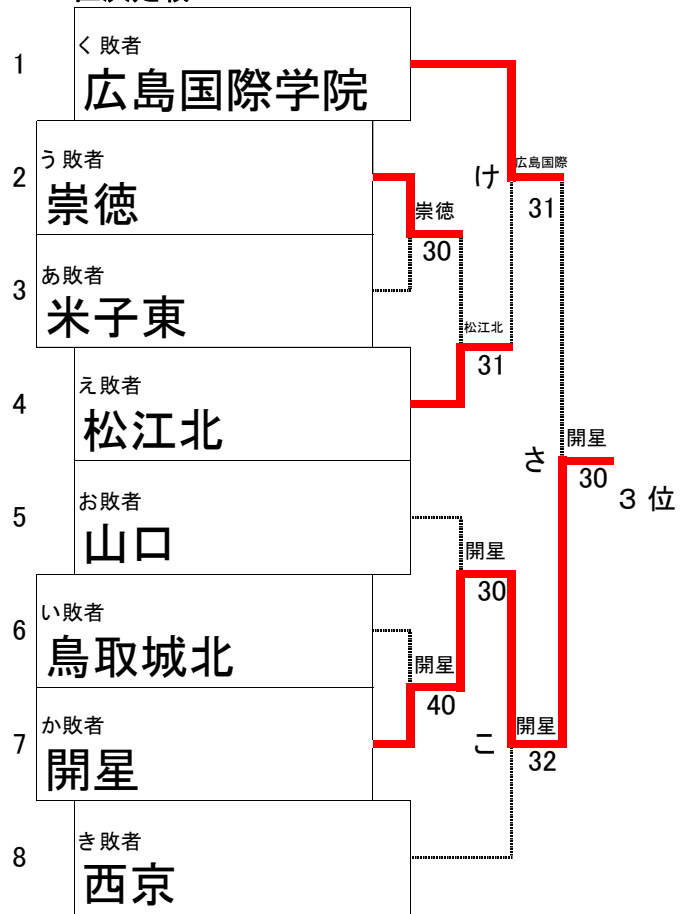

大正製薬リポビタン 第45回全国選抜高校テニス大会中国地区大会

○・・・8ゲームプロセット

◎・・・3セットマッチ

男子本戦トーナメント

3位決定戦

4位決定戦

(注) 3～6位決定戦において、同じ対戦は行わずトーナメントの結果通りとする。