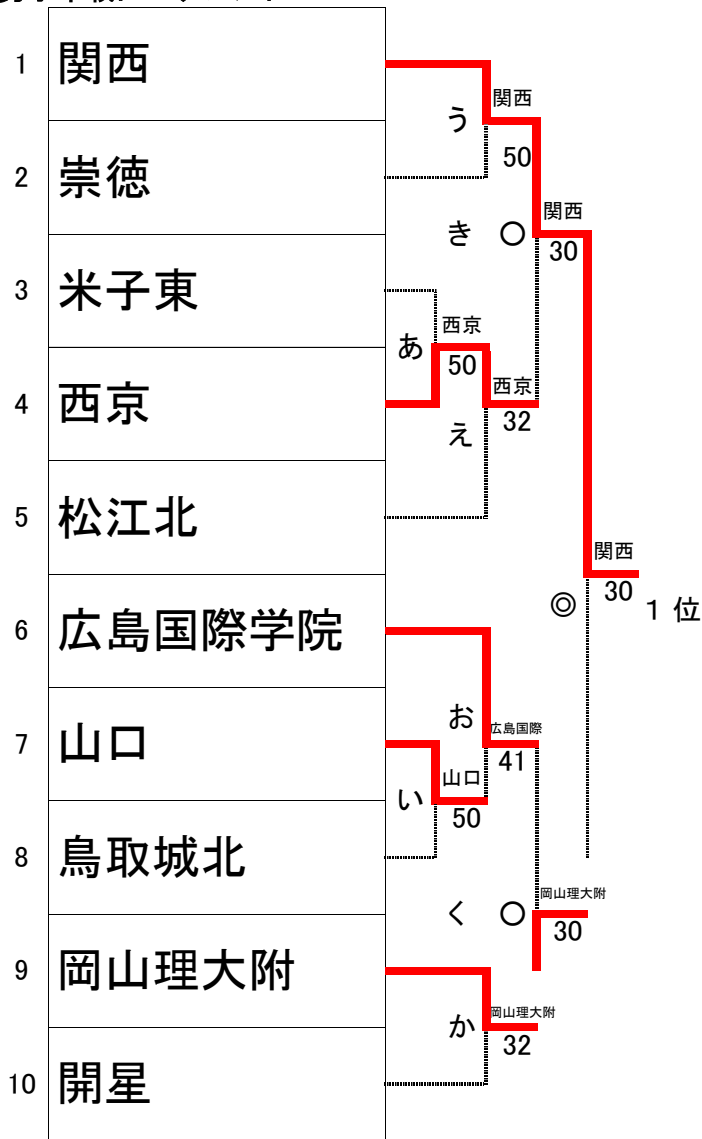

# 大正製薬リポビタン 第45回全国選抜高校テニス大会中国地区大会

○・・・8ゲームプロセット

◎・・・3セットマッチ

## 男子本戦トーナメント