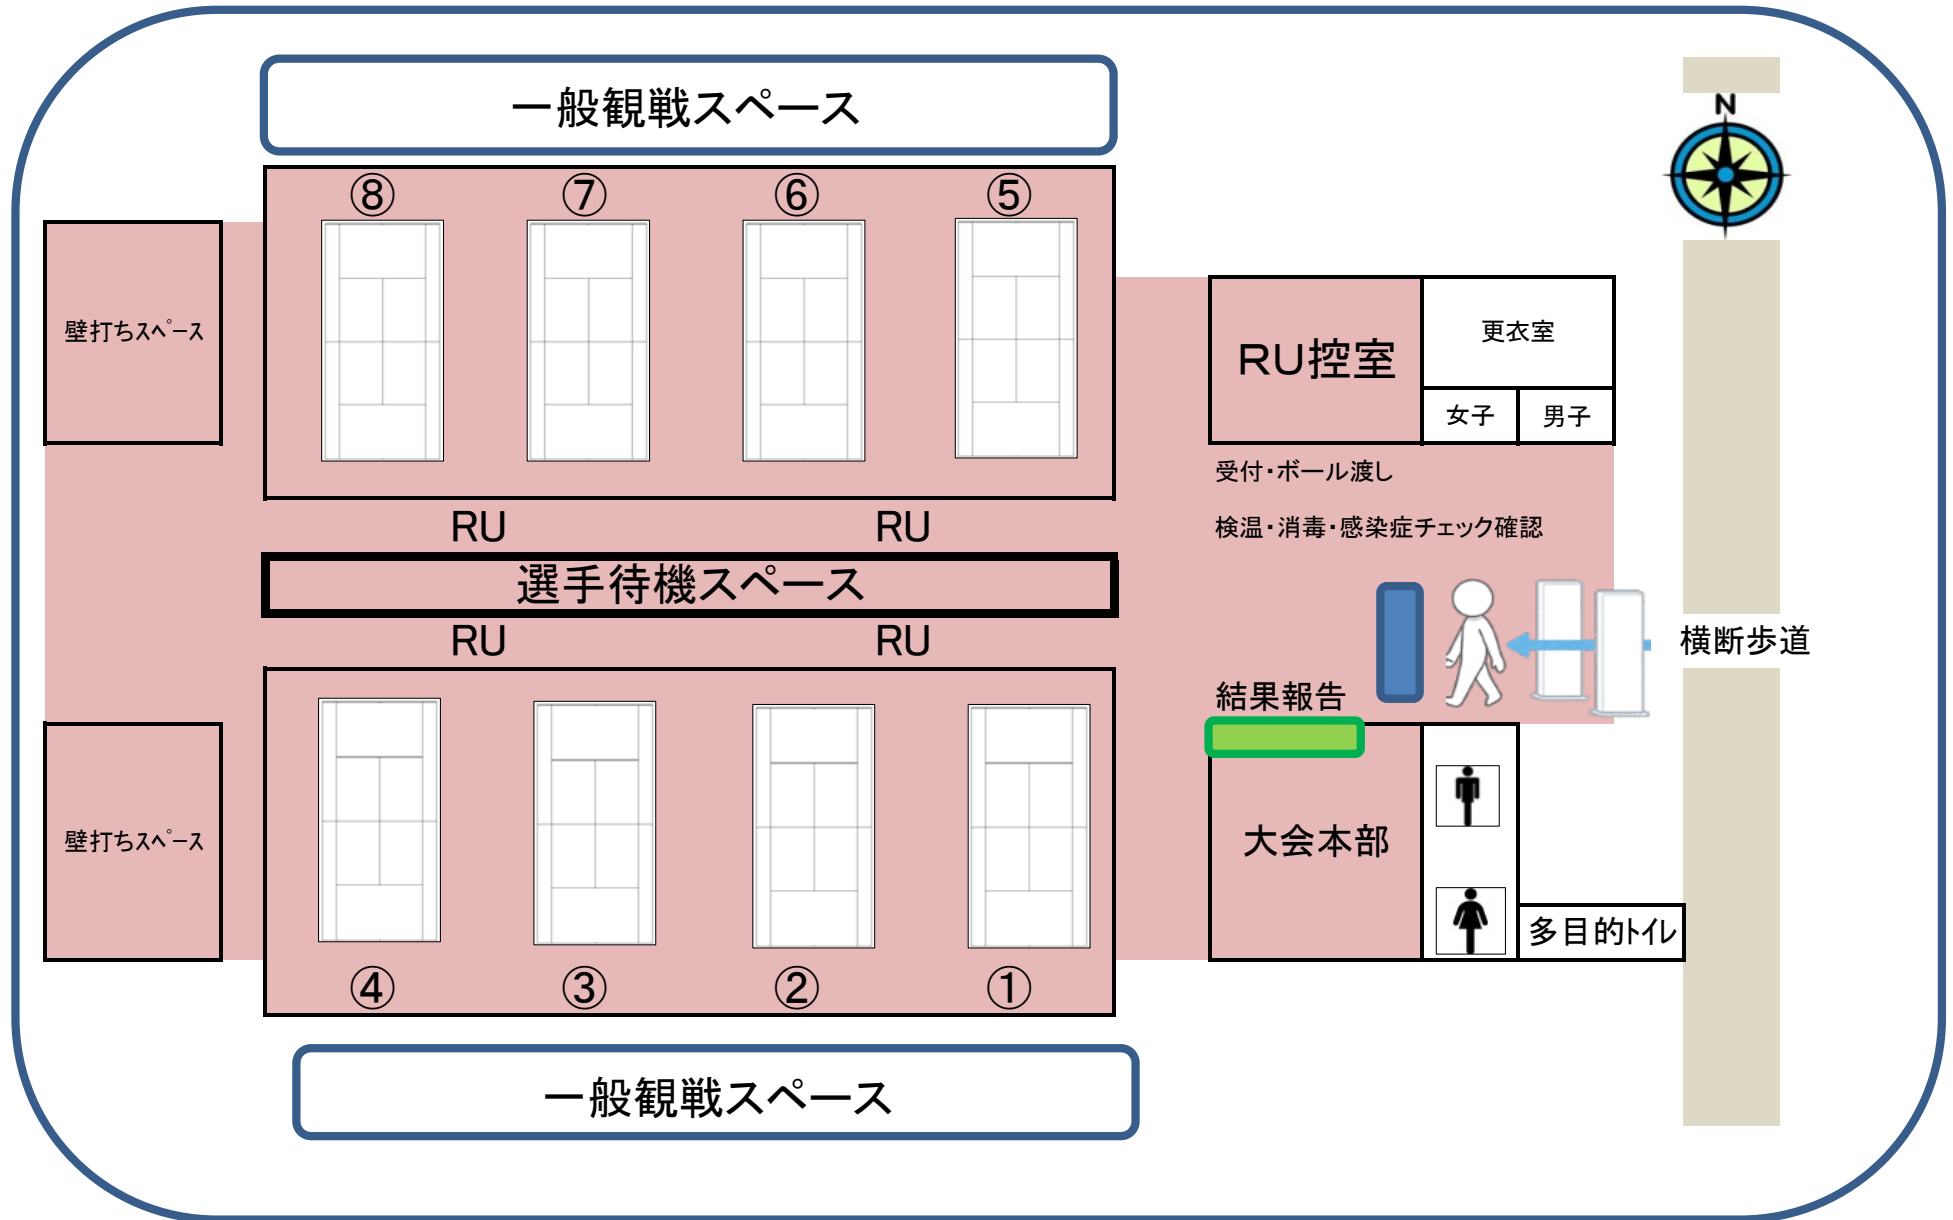

女子

1	大川 りこ	野田学園高校
2	上坂 真菜	野田学園高校
3	松井 絵磨	野田学園高校
4	平田 早希	英数学館高校
5	上方 璃咲	野田学園高校
6	渡邊 真優	野田学園高校
7	平田 里帆	英数学館中学
8	柴山 那奈	NBテニスガーデン
9	村田 結愛	広陵高校
10	志久 舞優	山陽学園高校
11	山口 心暖	岡山学芸館高校
12	田口 桜	吉賀高校

大会会場図

色付けゾーン 選手・保護者・関係者入場可(検温・感染症チェック義務付け)